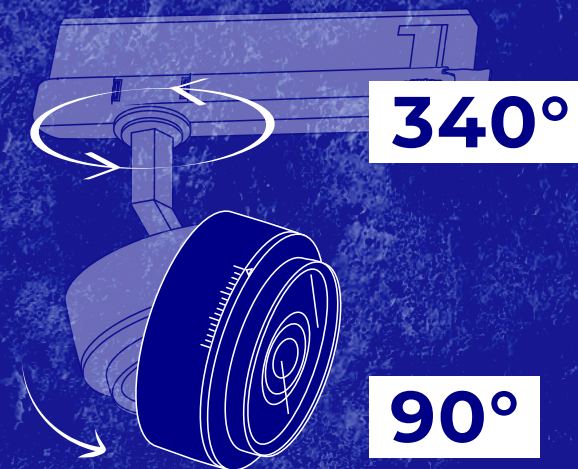

## Kanlux BTL

Oprawy w wersji kierunkowej z soczewką i regulacją kąta świecenia w zakresie

**od 15° do 45°**