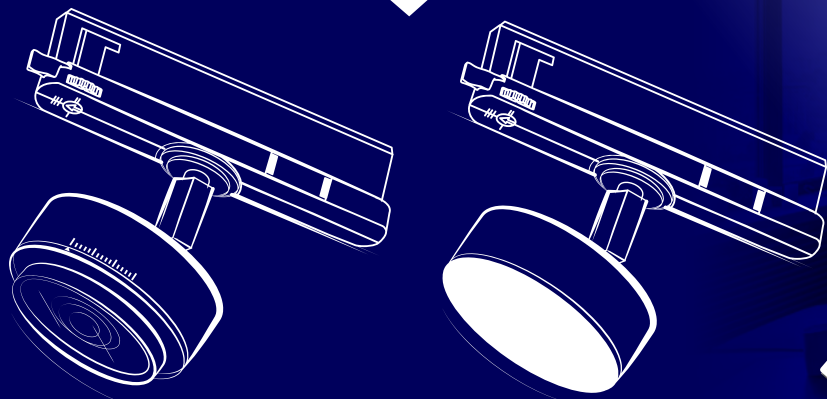

Kanlux

**NOWE OPRAWY
TYPU TRACK LIGHT**

Kanlux BTL/BTLW