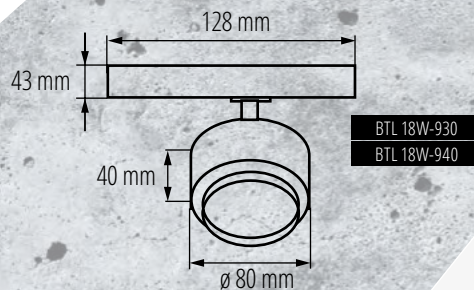

Kanlux BTL/BTLW

MAX.

● BTL 18W-930-B	35651	18W	1750lm	3000K
○ BTL 18W-930-W	35650	18W	1800lm	3000K
● BTL 18W-940-B	35653	18W	1750lm	4000K
○ BTL 18W-940-W	35652	18W	1800lm	4000K
● BTL 28W-930-B	35655	28W	2800lm	3000K
○ BTL 28W-930-W	35654	28W	3000lm	3000K
● BTL 28W-940-B	35657	28W	2800lm	4000K
○ BTL 28W-940-W	35656	28W	3000lm	4000K
● BTL 38W-930-B	35659	38W	3800lm	3000K
○ BTL 38W-930-W	35658	38W	4000lm	3000K
● BTL 38W-940-B	35661	38W	3800lm	4000K
○ BTL 38W-940-W	35660	38W	4000lm	4000K
● BTLW 18W-930-B	35663	18W	1400lm	3000K
○ BTLW 18W-930-W	35662	18W	1450lm	3000K
● BTLW 18W-940-B	35665	18W	1400lm	4000K
○ BTLW 18W-940-W	35664	18W	1450lm	4000K

up to
107 $\frac{\text{lm}}{\text{W}}$
15°- 45°

up to
80 $\frac{\text{lm}}{\text{W}}$
120°

napięcie znamionowe: **220-240 V**
źródło światła: **LED COB**
regulacja kąta: **90° / 340°**
materiał obudowy: **stop aluminium**
klasa ochrony: **II**
szczelność: **IP 20**

* 5 LAT GWARANCJI NA WARUNKACH OŚWIADCZENIA
GWARANCYJNEGO DOSTĘPNEGO NA STRONIE INTERNETOWEJ