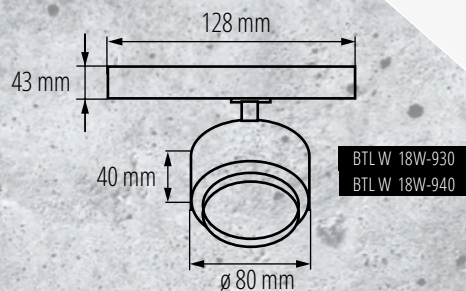

Kanlux BTL/BTLW

MAX.

● BTL 18W-930-B	35651	18W	1750lm	3000K
○ BTL 18W-930-W	35650	18W	1800lm	3000K
● BTL 18W-940-B	35653	18W	1750lm	4000K
○ BTL 18W-940-W	35652	18W	1800lm	4000K
● BTL 28W-930-B	35655	28W	2800lm	3000K
○ BTL 28W-930-W	35654	28W	3000lm	3000K
● BTL 28W-940-B	35657	28W	2800lm	4000K
○ BTL 28W-940-W	35656	28W	3000lm	4000K
● BTL 38W-930-B	35659	38W	3800lm	3000K
○ BTL 38W-930-W	35658	38W	4000lm	3000K
● BTL 38W-940-B	35661	38W	3800lm	4000K
○ BTL 38W-940-W	35660	38W	4000lm	4000K
● BTLW 18W-930-B	35663	18W	1400lm	3000K
○ BTLW 18W-930-W	35662	18W	1450lm	3000K
● BTLW 18W-940-B	35665	18W	1400lm	4000K
○ BTLW 18W-940-W	35664	18W	1450lm	4000K

up to
107 $\frac{\text{lm}}{\text{W}}$
15°- 45°

up to
80 $\frac{\text{lm}}{\text{W}}$
120°

napięcie znamionowe: **220-240 V**
źródło światła: **LED COB**
regulacja kąta: **90° / 340°**
materiał obudowy: **stop aluminium**
klasa ochrony: **II**
szczelność: **IP 20**

* 5 LAT GWARANCJI NA WARUNKACH OŚWIADCZENIA
GWARANCYJNEGO DOSTĘPNEGO NA STRONIE INTERNETOWEJ