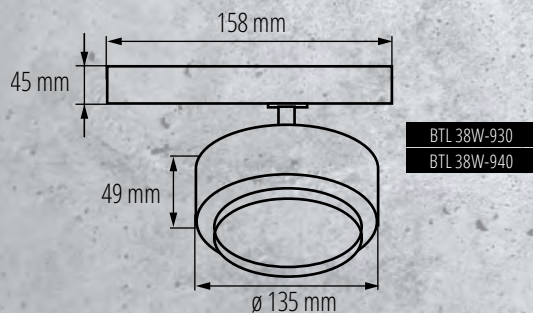

Kanlux BTL/BTLW

MAX.

● BTL 18W-930-B	35651	18W	1750lm	3000K
○ BTL 18W-930-W	35650	18W	1800lm	3000K
● BTL 18W-940-B	35653	18W	1750lm	4000K
○ BTL 18W-940-W	35652	18W	1800lm	4000K
● BTL 28W-930-B	35655	28W	2800lm	3000K
○ BTL 28W-930-W	35654	28W	3000lm	3000K
● BTL 28W-940-B	35657	28W	2800lm	4000K
○ BTL 28W-940-W	35656	28W	3000lm	4000K
● BTL 38W-930-B	35659	38W	3800lm	3000K
○ BTL 38W-930-W	35658	38W	4000lm	3000K
● BTL 38W-940-B	35661	38W	3800lm	4000K
○ BTL 38W-940-W	35660	38W	4000lm	4000K
● BTLW 18W-930-B	35663	18W	1400lm	3000K
○ BTLW 18W-930-W	35662	18W	1450lm	3000K
● BTLW 18W-940-B	35665	18W	1400lm	4000K
○ BTLW 18W-940-W	35664	18W	1450lm	4000K

up to
107 $\frac{\text{lm}}{\text{W}}$
15°- 45°

up to
80 $\frac{\text{lm}}{\text{W}}$
120°

napięcie znamionowe: **220-240 V**
źródło światła: **LED COB**
regulacja kąta: **90° / 340°**
materiał obudowy: **stop aluminium**
klasa ochrony: **II**
szczelność: **IP 20**

* 5 LAT GWARANCJI NA WARUNKACH OŚWIADCZENIA
GWARANCYJNEGO DOSTĘPNEGO NA STRONIE INTERNETOWEJ