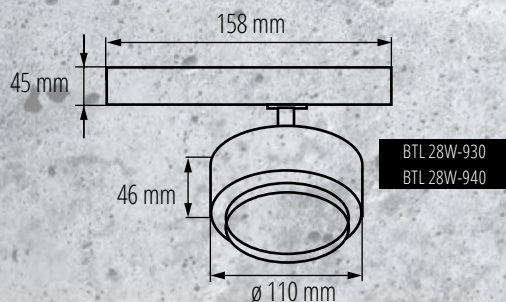

Kanlux BTL/BTLW

MAX.

● BTL 18W-930-B	35651	18W	1750lm	3000K
○ BTL 18W-930-W	35650	18W	1800lm	3000K
● BTL 18W-940-B	35653	18W	1750lm	4000K
○ BTL 18W-940-W	35652	18W	1800lm	4000K
● BTL 28W-930-B	35655	28W	2800lm	3000K
○ BTL 28W-930-W	35654	28W	3000lm	3000K
● BTL 28W-940-B	35657	28W	2800lm	4000K
○ BTL 28W-940-W	35656	28W	3000lm	4000K
● BTL 38W-930-B	35659	38W	3800lm	3000K
○ BTL 38W-930-W	35658	38W	4000lm	3000K
● BTL 38W-940-B	35661	38W	3800lm	4000K
○ BTL 38W-940-W	35660	38W	4000lm	4000K
● BTLW 18W-930-B	35663	18W	1400lm	3000K
○ BTLW 18W-930-W	35662	18W	1450lm	3000K
● BTLW 18W-940-B	35665	18W	1400lm	4000K
○ BTLW 18W-940-W	35664	18W	1450lm	4000K

up to
107 $\frac{\text{lm}}{\text{W}}$
15°- 45°

up to
80 $\frac{\text{lm}}{\text{W}}$
120°

napięcie znamionowe: **220-240 V**
źródło światła: **LED COB**
regulacja kąta: **90° / 340°**
materiał obudowy: **stop aluminium**
klasa ochrony: **II**
szczelność: **IP 20**

* 5 LAT GWARANCJI NA WARUNKACH OŚWIADCZENIA
GWARANCYJNEGO DOSTĘPNEGO NA STRONIE INTERNETOWEJ