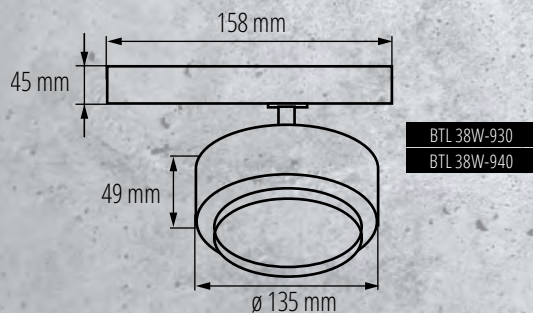

◀ Świetnie sprawdzą się w warunkach domowych, w roli oświetlenia ogólnego oraz wszędzie tam gdzie jest potrzebny szeroki kąt świecenia oprawy.

340°

90°

Kanlux BTL/BTLW

MAX. [lm]

● BTL 18W-930-B	35651	18W	1750lm	3000K
○ BTL 18W-930-W	35650	18W	1800lm	3000K
● BTL 18W-940-B	35653	18W	1750lm	4000K
○ BTL 18W-940-W	35652	18W	1800lm	4000K
● BTL 28W-930-B	35655	28W	2800lm	3000K
○ BTL 28W-930-W	35654	28W	3000lm	3000K
● BTL 28W-940-B	35657	28W	2800lm	4000K
○ BTL 28W-940-W	35656	28W	3000lm	4000K
● BTL 38W-930-B	35659	38W	3800lm	3000K
○ BTL 38W-930-W	35658	38W	4000lm	3000K
● BTL 38W-940-B	35661	38W	3800lm	4000K
○ BTL 38W-940-W	35660	38W	4000lm	4000K
● BTLW 18W-930-B	35663	18W	1400lm	3000K
○ BTLW 18W-930-W	35662	18W	1450lm	3000K
● BTLW 18W-940-B	35665	18W	1400lm	4000K
○ BTLW 18W-940-W	35664	18W	1450lm	4000K

up to
107 $\frac{\text{lm}}{\text{W}}$
15°- 45°

up to
80 $\frac{\text{lm}}{\text{W}}$
120°

napięcie znamionowe: **220-240 V**
źródło światła: **LED COB**
regulacja kąta: **90° / 340°**
materiał obudowy: **stop aluminium**
klasa ochrony: **II**
szczelność: **IP 20**