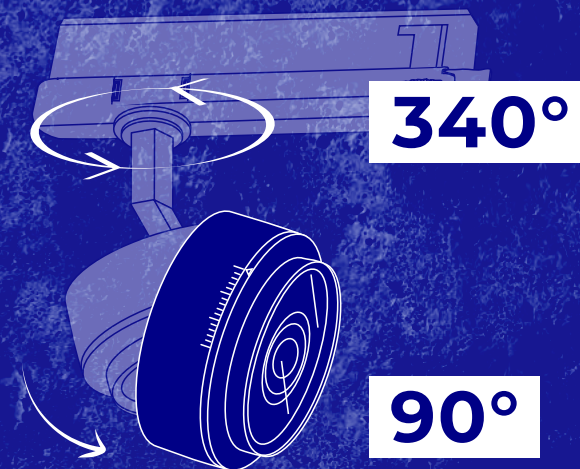

Kanlux BTL/BTLW

Wysoka jakość wykonania potwierdzona 5 letnią gwarancją.

Kanlux

LAB

* 5 LAT GWARANCJI NA WARUNKACH
OSWIADCZENIA GWARANCYJNEGO
DOSTĘPNEGO NA STRONIE INTERNETOWEJ

Kanlux

Kanlux BTL

Oprawy w wersji kierunkowej z soczewką i regulacją kąta świecenia w zakresie

od 15° do 45°

Kanlux

Kanlux BTL

Trzy moce do wyboru:

18W 28W 38W

Najpopularniejsze
kolory obudowy:

biały W czarny B

Dwie barwy
świecenia: