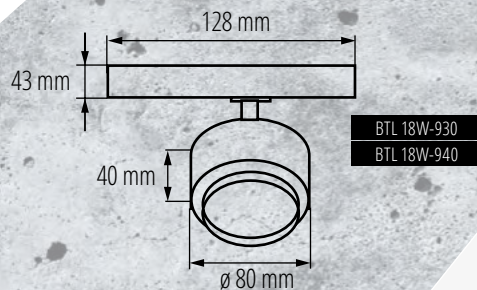

4000K NW
3000K WW

Kanlux

Kanlux BTLW

Oprawy z mlecznym kloszem rozpraszającym światło, zapewniającym szeroki kąt świecenia **120°**

Dostępne w mocy: **18W**

Kolory obudowy: **biały W czarny B**

Dwie barwy świecenia:
4000K NW 3000K WW

◀ Świetnie sprawdzą się w warunkach domowych, w roli oświetlenia ogólnego oraz wszędzie tam gdzie jest potrzebny szeroki kąt świecenia oprawy.

340°

90°

Kanlux BTL/BTLW

MAX. [lm]

● BTL 18W-930-B	35651	18W	1750lm	3000K
○ BTL 18W-930-W	35650	18W	1800lm	3000K
● BTL 18W-940-B	35653	18W	1750lm	4000K
○ BTL 18W-940-W	35652	18W	1800lm	4000K
● BTL 28W-930-B	35655	28W	2800lm	3000K
○ BTL 28W-930-W	35654	28W	3000lm	3000K
● BTL 28W-940-B	35657	28W	2800lm	4000K
○ BTL 28W-940-W	35656	28W	3000lm	4000K
● BTL 38W-930-B	35659	38W	3800lm	3000K
○ BTL 38W-930-W	35658	38W	4000lm	3000K
● BTL 38W-940-B	35661	38W	3800lm	4000K
○ BTL 38W-940-W	35660	38W	4000lm	4000K
● BTLW 18W-930-B	35663	18W	1400lm	3000K
○ BTLW 18W-930-W	35662	18W	1450lm	3000K
● BTLW 18W-940-B	35665	18W	1400lm	4000K
○ BTLW 18W-940-W	35664	18W	1450lm	4000K

up to
107 $\frac{\text{lm}}{\text{W}}$
15°- 45°

up to
80 $\frac{\text{lm}}{\text{W}}$
120°

napięcie znamionowe: **220-240 V**
źródło światła: **LED COB**
regulacja kąta: **90° / 340°**
materiał obudowy: **stop aluminium**
klasa ochrony: **II**
szczelność: **IP 20**