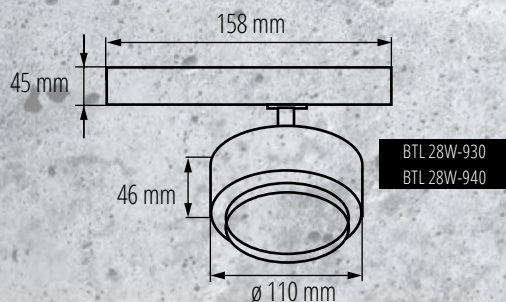

4000K NW
3000K WW

Kanlux

Kanlux BTLW

Oprawy z mlecznym kloszem rozpraszającym światło, zapewniającym szeroki kąt świecenia **120°**

Dostępne w mocy: **18W**

Kolory obudowy: **biały W czarny B**

Dwie barwy świecenia:
4000K NW 3000K WW

◀ Świetnie sprawdzą się w warunkach domowych, w roli oświetlenia ogólnego oraz wszędzie tam gdzie jest potrzebny szeroki kąt świecenia oprawy.

340°

90°

Kanlux BTL/BTLW

MAX. [lm]

● BTL 18W-930-B	35651	18W	1750lm	3000K
○ BTL 18W-930-W	35650	18W	1800lm	3000K
● BTL 18W-940-B	35653	18W	1750lm	4000K
○ BTL 18W-940-W	35652	18W	1800lm	4000K
● BTL 28W-930-B	35655	28W	2800lm	3000K
○ BTL 28W-930-W	35654	28W	3000lm	3000K
● BTL 28W-940-B	35657	28W	2800lm	4000K
○ BTL 28W-940-W	35656	28W	3000lm	4000K
● BTL 38W-930-B	35659	38W	3800lm	3000K
○ BTL 38W-930-W	35658	38W	4000lm	3000K
● BTL 38W-940-B	35661	38W	3800lm	4000K
○ BTL 38W-940-W	35660	38W	4000lm	4000K
● BTLW 18W-930-B	35663	18W	1400lm	3000K
○ BTLW 18W-930-W	35662	18W	1450lm	3000K
● BTLW 18W-940-B	35665	18W	1400lm	4000K
○ BTLW 18W-940-W	35664	18W	1450lm	4000K

up to
107 $\frac{\text{lm}}{\text{W}}$
15°- 45°

up to
80 $\frac{\text{lm}}{\text{W}}$
120°

napięcie znamionowe: **220-240 V**
źródło światła: **LED COB**
regulacja kąta: **90° / 340°**
materiał obudowy: **stop aluminium**
klasa ochrony: **II**
szczelność: **IP 20**