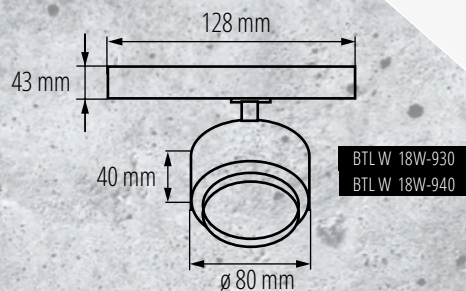

4000K NW
3000K WW

Kanlux

Kanlux BTLW

Oprawy z mlecznym kloszem rozpraszającym światło, zapewniającym szeroki kąt świecenia **120°**

Dostępne w mocy: **18W**

Kolory obudowy: **biały W czarny B**

Dwie barwy świecenia:
4000K NW 3000K WW

◀ Świetnie sprawdzą się w warunkach domowych, w roli oświetlenia ogólnego oraz wszędzie tam gdzie jest potrzebny szeroki kąt świecenia oprawy.

340°

90°

Kanlux BTL/BTLW

MAX. [lm]

● BTL 18W-930-B	35651	18W	1750lm	3000K
○ BTL 18W-930-W	35650	18W	1800lm	3000K
● BTL 18W-940-B	35653	18W	1750lm	4000K
○ BTL 18W-940-W	35652	18W	1800lm	4000K
● BTL 28W-930-B	35655	28W	2800lm	3000K
○ BTL 28W-930-W	35654	28W	3000lm	3000K
● BTL 28W-940-B	35657	28W	2800lm	4000K
○ BTL 28W-940-W	35656	28W	3000lm	4000K
● BTL 38W-930-B	35659	38W	3800lm	3000K
○ BTL 38W-930-W	35658	38W	4000lm	3000K
● BTL 38W-940-B	35661	38W	3800lm	4000K
○ BTL 38W-940-W	35660	38W	4000lm	4000K
● BTLW 18W-930-B	35663	18W	1400lm	3000K
○ BTLW 18W-930-W	35662	18W	1450lm	3000K
● BTLW 18W-940-B	35665	18W	1400lm	4000K
○ BTLW 18W-940-W	35664	18W	1450lm	4000K

up to
107 $\frac{\text{lm}}{\text{W}}$
15°- 45°

up to
80 $\frac{\text{lm}}{\text{W}}$
120°

napięcie znamionowe: **220-240 V**
źródło światła: **LED COB**
regulacja kąta: **90° / 340°**
materiał obudowy: **stop aluminium**
klasa ochrony: **II**
szczelność: **IP 20**