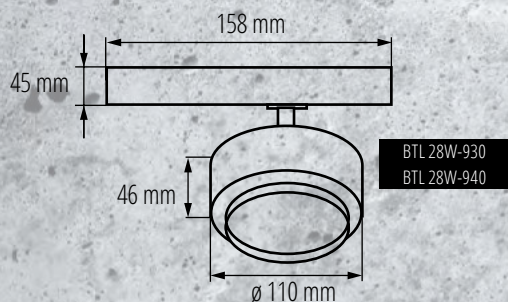

4000K NW
3000K WW

Kanlux

Kanlux BTLW

Oprawy z mlecznym kloszem rozpraszającym światło, zapewniającym szeroki kąt świecenia **120°**

Dostępne w mocy: **18W**

Kolory obudowy: **biały W czarny B**

Dwie barwy świecenia:
4000K NW 3000K WW

◀ Świetnie sprawdzą się w warunkach domowych, w roli oświetlenia ogólnego oraz wszędzie tam gdzie jest potrzebny szeroki kąt świecenia oprawy.

340°

90°

Kanlux BTL/BTLW

MAX. [lm]

● BTL 18W-930-B	35651	18W	1750lm	3000K
○ BTL 18W-930-W	35650	18W	1800lm	3000K
● BTL 18W-940-B	35653	18W	1750lm	4000K
○ BTL 18W-940-W	35652	18W	1800lm	4000K
● BTL 28W-930-B	35655	28W	2800lm	3000K
○ BTL 28W-930-W	35654	28W	3000lm	3000K
● BTL 28W-940-B	35657	28W	2800lm	4000K
○ BTL 28W-940-W	35656	28W	3000lm	4000K
● BTL 38W-930-B	35659	38W	3800lm	3000K
○ BTL 38W-930-W	35658	38W	4000lm	3000K
● BTL 38W-940-B	35661	38W	3800lm	4000K
○ BTL 38W-940-W	35660	38W	4000lm	4000K
● BTLW 18W-930-B	35663	18W	1400lm	3000K
○ BTLW 18W-930-W	35662	18W	1450lm	3000K
● BTLW 18W-940-B	35665	18W	1400lm	4000K
○ BTLW 18W-940-W	35664	18W	1450lm	4000K

up to
107 $\frac{\text{lm}}{\text{W}}$

up to
80 $\frac{\text{lm}}{\text{W}}$

napięcie znamionowe: **220-240 V**
 źródło światła: **LED COB**
 regulacja kąta: **90° / 340°**
 materiał obudowy: **stop aluminium**
 klasa ochrony: **II**
 szczelność: **IP 20**