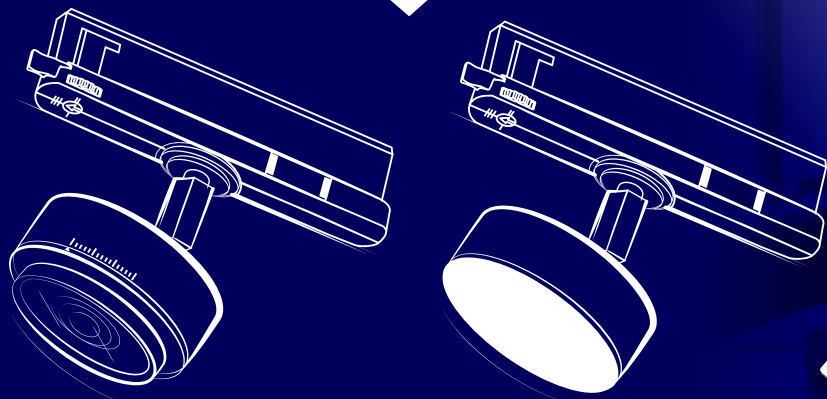

Kanlux

**NOWE OPRAWY
TYPU TRACK LIGHT**

Kanlux BTL/BTLW

Kanlux

Kanlux BTL/BTLW

Nowy design:

- ✓ dostosowane do większości szyn 3-obwodowych, w tym do systemu Kanlux TEAR
- ✓ wyposażone w zasilacz zintegrowany z adapterem

Kanlux

Kanlux BTL/BTLW

Seria opraw Kanlux BTL posiada wysoki współczynnik oddawania barw

CRI>90

Kanlux

LAB

Ra90+
true colors

Kanlux

Kanlux BTL/BTLW

Wysoka jakość wykonania potwierdzona 5 letnią gwarancją.

Kanlux

LAB

* 5 LAT GWARANCJI NA WARUNKACH
OSWIADCZENIA GWARANCYJNEGO
DOSTĘPNEGO NA STRONIE INTERNETOWEJ

Kanlux

Kanlux BTL

Oprawy w wersji
kierunkowej
z soczewką i regulacją
kąta świecenia
w zakresie

od 15° do 45°

Kanlux

Kanlux BTL

Trzy moce do wyboru:

18W 28W 38W

Najpopularniejsze
kolory obudowy:

biały W czarny B

Dwie barwy
świecenia: