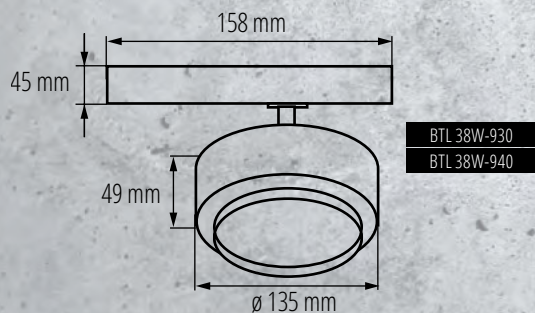

◀ Świetnie sprawdzą się w warunkach domowych, w roli oświetlenia ogólnego oraz wszędzie tam gdzie jest potrzebny szeroki kąt świecenia oprawy.

340°

90°

Kanlux BTL/BTLW

MAX. [lm]

● BTL 18W-930-B	35651	18W	1750lm	3000K
○ BTL 18W-930-W	35650	18W	1800lm	3000K
● BTL 18W-940-B	35653	18W	1750lm	4000K
○ BTL 18W-940-W	35652	18W	1800lm	4000K
● BTL 28W-930-B	35655	28W	2800lm	3000K
○ BTL 28W-930-W	35654	28W	3000lm	3000K
● BTL 28W-940-B	35657	28W	2800lm	4000K
○ BTL 28W-940-W	35656	28W	3000lm	4000K
● BTL 38W-930-B	35659	38W	3800lm	3000K
○ BTL 38W-930-W	35658	38W	4000lm	3000K
● BTL 38W-940-B	35661	38W	3800lm	4000K
○ BTL 38W-940-W	35660	38W	4000lm	4000K
● BTLW 18W-930-B	35663	18W	1400lm	3000K
○ BTLW 18W-930-W	35662	18W	1450lm	3000K
● BTLW 18W-940-B	35665	18W	1400lm	4000K
○ BTLW 18W-940-W	35664	18W	1450lm	4000K

up to
107 $\frac{\text{lm}}{\text{W}}$

up to
80 $\frac{\text{lm}}{\text{W}}$

napięcie znamionowe: **220-240 V**
 źródło światła: **LED COB**
 regulacja kąta: **90° / 340°**
 materiał obudowy: **stop aluminium**
 klasa ochrony: **II**
 szczelność: **IP 20**