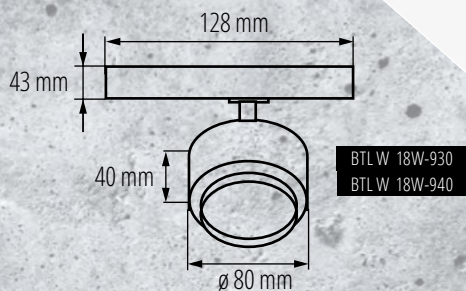

4000K NW
3000K WW

Kanlux

Kanlux BTLW

Oprawy z mlecznym kloszem rozpraszającym światło, zapewniającym szeroki kąt świecenia **120°**

Dostępne w mocy: **18W**

Kolory obudowy: **biały W czarny B**

Dwie barwy świecenia:
4000K NW 3000K WW

◀ Świetnie sprawdzą się w warunkach domowych, w roli oświetlenia ogólnego oraz wszędzie tam gdzie jest potrzebny szeroki kąt świecenia oprawy.

340°

90°

Kanlux BTL/BTLW

MAX. [lm]

● BTL 18W-930-B	35651	18W	1750lm	3000K
○ BTL 18W-930-W	35650	18W	1800lm	3000K
● BTL 18W-940-B	35653	18W	1750lm	4000K
○ BTL 18W-940-W	35652	18W	1800lm	4000K
● BTL 28W-930-B	35655	28W	2800lm	3000K
○ BTL 28W-930-W	35654	28W	3000lm	3000K
● BTL 28W-940-B	35657	28W	2800lm	4000K
○ BTL 28W-940-W	35656	28W	3000lm	4000K
● BTL 38W-930-B	35659	38W	3800lm	3000K
○ BTL 38W-930-W	35658	38W	4000lm	3000K
● BTL 38W-940-B	35661	38W	3800lm	4000K
○ BTL 38W-940-W	35660	38W	4000lm	4000K
● BTLW 18W-930-B	35663	18W	1400lm	3000K
○ BTLW 18W-930-W	35662	18W	1450lm	3000K
● BTLW 18W-940-B	35665	18W	1400lm	4000K
○ BTLW 18W-940-W	35664	18W	1450lm	4000K

up to
107 $\frac{\text{lm}}{\text{W}}$

up to
80 $\frac{\text{lm}}{\text{W}}$

napięcie znamionowe: **220-240 V**
 źródło światła: **LED COB**
 regulacja kąta: **90° / 340°**
 materiał obudowy: **stop aluminium**
 klasa ochrony: **II**
 szczelność: **IP 20**