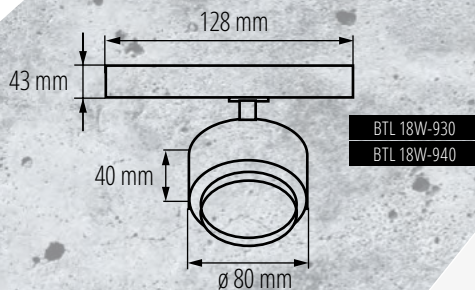

4000K NW
3000K WW

Kanlux

Kanlux BTLW

Oprawy z mlecznym kloszem rozpraszającym światło, zapewniającym szeroki kąt świecenia **120°**

Dostępne w mocy: **18W**

Kolory obudowy: **biały W czarny B**

Dwie barwy świecenia:
4000K NW 3000K WW

◀ Świetnie sprawdzą się w warunkach domowych, w roli oświetlenia ogólnego oraz wszędzie tam gdzie jest potrzebny szeroki kąt świecenia oprawy.

340°

90°

Kanlux BTL/BTLW

MAX. [lm]

● BTL 18W-930-B	35651	18W	1750lm	3000K
○ BTL 18W-930-W	35650	18W	1800lm	3000K
● BTL 18W-940-B	35653	18W	1750lm	4000K
○ BTL 18W-940-W	35652	18W	1800lm	4000K
● BTL 28W-930-B	35655	28W	2800lm	3000K
○ BTL 28W-930-W	35654	28W	3000lm	3000K
● BTL 28W-940-B	35657	28W	2800lm	4000K
○ BTL 28W-940-W	35656	28W	3000lm	4000K
● BTL 38W-930-B	35659	38W	3800lm	3000K
○ BTL 38W-930-W	35658	38W	4000lm	3000K
● BTL 38W-940-B	35661	38W	3800lm	4000K
○ BTL 38W-940-W	35660	38W	4000lm	4000K
● BTLW 18W-930-B	35663	18W	1400lm	3000K
○ BTLW 18W-930-W	35662	18W	1450lm	3000K
● BTLW 18W-940-B	35665	18W	1400lm	4000K
○ BTLW 18W-940-W	35664	18W	1450lm	4000K

up to
107 $\frac{\text{lm}}{\text{W}}$

up to
80 $\frac{\text{lm}}{\text{W}}$

napięcie znamionowe: **220-240 V**
 źródło światła: **LED COB**
 regulacja kąta: **90° / 340°**
 materiał obudowy: **stop aluminium**
 klasa ochrony: **II**
 szczelność: **IP 20**