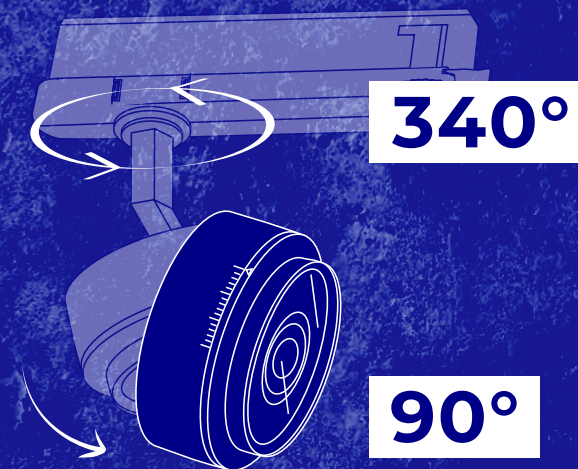

Kanlux BTL/BTLW

Wysoka jakość wykonania potwierdzona 5 letnią gwarancją.

Kanlux

LAB

* 5 LAT GWARANCJI NA WARUNKACH
OSWIADCZENIA GWARANCYJNEGO
DOSTĘPNEGO NA STRONIE INTERNETOWEJ

Kanlux

Kanlux BTL

Oprawy w wersji kierunkowej z soczewką i regulacją kąta świecenia w zakresie

od 15° do 45°

Kanlux

Kanlux BTL

Trzy moce do wyboru:

18W 28W 38W

Najpopularniejsze
kolory obudowy:

biały W czarny B

Dwie barwy
świecenia: