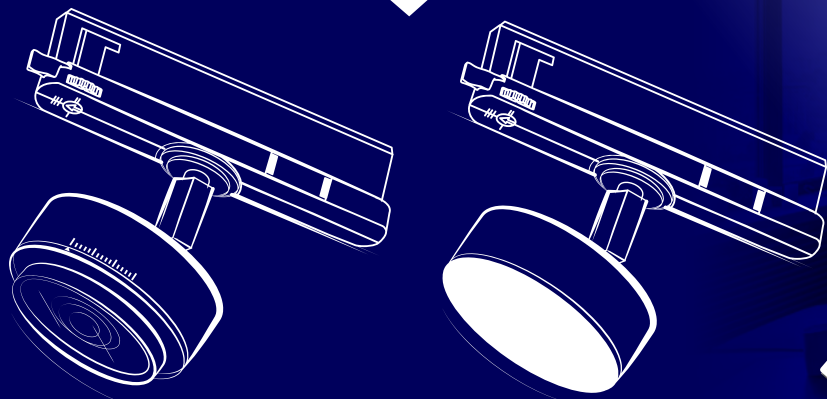

Kanlux

**NOWE OPRAWY
TYPU TRACK LIGHT**

Kanlux BTL/BTLW

Kanlux

Kanlux BTW/BTLW

Nowy design:

- ✓ dostosowane do większości szyn 3-obwodowych, w tym do systemu Kanlux TEAR
- ✓ wyposażone w zasilacz zintegrowany z adapterem

Kanlux

Kanlux BTL/BTLW

Seria opraw Kanlux BTL posiada wysoki współczynnik oddawania barw

CRI>90

Kanlux

LAB

Ra90+
true colors

Kanlux

Kanlux BTL/BTLW

Wysoka jakość wykonania potwierdzona 5 letnią gwarancją.

Kanlux

LAB

* 5 LAT GWARANCJI NA WARUNKACH
OSWIADCZENIA GWARANCYJNEGO
DOSTĘPNEGO NA STRONIE INTERNETOWEJ

Kanlux

Kanlux BTL

Oprawy w wersji kierunkowej z soczewką i regulacją kąta świecenia w zakresie

od 15° do 45°

Kanlux

Kanlux BTL

Trzy moce do wyboru:

18W 28W 38W

Najpopularniejsze
kolory obudowy:

biały W czarny B

Dwie barwy
świecenia: