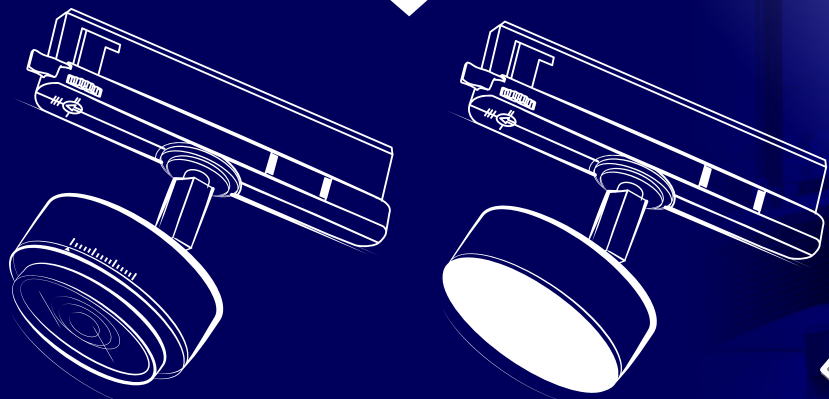

Kanlux

**NOWE OPRAWY
TYPU TRACK LIGHT**

Kanlux BTL/BTLW

Kanlux

Kanlux BTL/BTLW

Nowy design:

- ✓ dostosowane do większości szyn 3-obwodowych, w tym do systemu Kanlux TEAR
- ✓ wyposażone w zasilacz zintegrowany z adapterem

Kanlux

Kanlux BTL/BTLW

Seria opraw Kanlux BTL posiada wysoki współczynnik oddawania barw

CRI>90

Kanlux

LAB

Ra90+
true colors

Kanlux

Kanlux BTL/BTLW

Wysoka jakość wykonania potwierdzona 5 letnią gwarancją.

Kanlux

LAB

* 5 LAT GWARANCJI NA WARUNKACH
OSWIADCZENIA GWARANCYJNEGO
DOSTĘPNEGO NA STRONIE INTERNETOWEJ

Kanlux

Kanlux BTL

Oprawy w wersji kierunkowej z soczewką i regulacją kąta świecenia w zakresie

od 15° do 45°

Kanlux

Kanlux BTL

Trzy moce do wyboru:

18W 28W 38W

Najpopularniejsze
kolory obudowy:

biały W czarny B

Dwie barwy
świecenia: