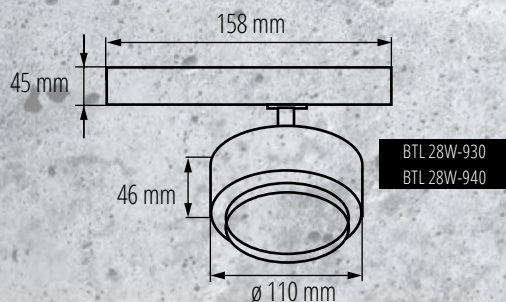

◀ Świetnie sprawdzą się w warunkach domowych, w roli oświetlenia ogólnego oraz wszędzie tam gdzie jest potrzebny szeroki kąt świecenia oprawy.

340°

90°

Kanlux

Kanlux BTL/BTLW

MAX.

● BTL 18W-930-B	35651	18W	1750lm	3000K
○ BTL 18W-930-W	35650	18W	1800lm	3000K
● BTL 18W-940-B	35653	18W	1750lm	4000K
○ BTL 18W-940-W	35652	18W	1800lm	4000K
● BTL 28W-930-B	35655	28W	2800lm	3000K
○ BTL 28W-930-W	35654	28W	3000lm	3000K
● BTL 28W-940-B	35657	28W	2800lm	4000K
○ BTL 28W-940-W	35656	28W	3000lm	4000K
● BTL 38W-930-B	35659	38W	3800lm	3000K
○ BTL 38W-930-W	35658	38W	4000lm	3000K
● BTL 38W-940-B	35661	38W	3800lm	4000K
○ BTL 38W-940-W	35660	38W	4000lm	4000K
● BTLW 18W-930-B	35663	18W	1400lm	3000K
○ BTLW 18W-930-W	35662	18W	1450lm	3000K
● BTLW 18W-940-B	35665	18W	1400lm	4000K
○ BTLW 18W-940-W	35664	18W	1450lm	4000K

up to
107 $\frac{\text{lm}}{\text{W}}$

up to
80 $\frac{\text{lm}}{\text{W}}$

napięcie znamionowe: **220-240 V**
 źródło światła: **LED COB**
 regulacja kąta: **90° / 340°**
 materiał obudowy: **stop aluminium**
 klasa ochrony: **II**
 szczelność: **IP 20**