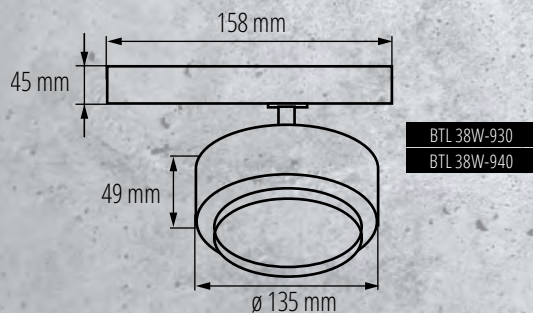

◀ Świetnie sprawdzą się w warunkach domowych, w roli oświetlenia ogólnego oraz wszędzie tam gdzie jest potrzebny szeroki kąt świecenia oprawy.

340°

90°

Kanlux

Kanlux BTL/BTLW

MAX.

● BTL 18W-930-B	35651	18W	1750lm	3000K
○ BTL 18W-930-W	35650	18W	1800lm	3000K
● BTL 18W-940-B	35653	18W	1750lm	4000K
○ BTL 18W-940-W	35652	18W	1800lm	4000K
● BTL 28W-930-B	35655	28W	2800lm	3000K
○ BTL 28W-930-W	35654	28W	3000lm	3000K
● BTL 28W-940-B	35657	28W	2800lm	4000K
○ BTL 28W-940-W	35656	28W	3000lm	4000K
● BTL 38W-930-B	35659	38W	3800lm	3000K
○ BTL 38W-930-W	35658	38W	4000lm	3000K
● BTL 38W-940-B	35661	38W	3800lm	4000K
○ BTL 38W-940-W	35660	38W	4000lm	4000K
● BTLW 18W-930-B	35663	18W	1400lm	3000K
○ BTLW 18W-930-W	35662	18W	1450lm	3000K
● BTLW 18W-940-B	35665	18W	1400lm	4000K
○ BTLW 18W-940-W	35664	18W	1450lm	4000K

up to
107 $\frac{\text{lm}}{\text{W}}$

up to
80 $\frac{\text{lm}}{\text{W}}$

napięcie znamionowe: **220-240 V**
 źródło światła: **LED COB**
 regulacja kąta: **90° / 340°**
 materiał obudowy: **stop aluminium**
 klasa ochrony: **II**
 szczelność: **IP 20**