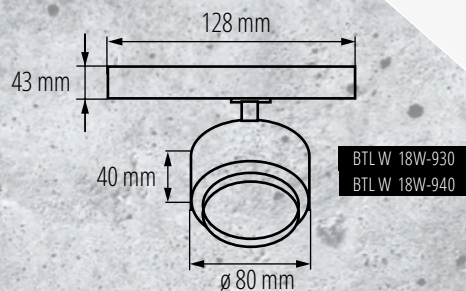

◀ Świetnie sprawdzą się w warunkach domowych, w roli oświetlenia ogólnego oraz wszędzie tam gdzie jest potrzebny szeroki kąt świecenia oprawy.

340°

90°

Kanlux

Kanlux BTL/BTLW

MAX.

● BTL 18W-930-B	35651	18W	1750lm	3000K
○ BTL 18W-930-W	35650	18W	1800lm	3000K
● BTL 18W-940-B	35653	18W	1750lm	4000K
○ BTL 18W-940-W	35652	18W	1800lm	4000K
● BTL 28W-930-B	35655	28W	2800lm	3000K
○ BTL 28W-930-W	35654	28W	3000lm	3000K
● BTL 28W-940-B	35657	28W	2800lm	4000K
○ BTL 28W-940-W	35656	28W	3000lm	4000K
● BTL 38W-930-B	35659	38W	3800lm	3000K
○ BTL 38W-930-W	35658	38W	4000lm	3000K
● BTL 38W-940-B	35661	38W	3800lm	4000K
○ BTL 38W-940-W	35660	38W	4000lm	4000K
● BTLW 18W-930-B	35663	18W	1400lm	3000K
○ BTLW 18W-930-W	35662	18W	1450lm	3000K
● BTLW 18W-940-B	35665	18W	1400lm	4000K
○ BTLW 18W-940-W	35664	18W	1450lm	4000K

up to
107 $\frac{\text{lm}}{\text{W}}$

up to
80 $\frac{\text{lm}}{\text{W}}$

napięcie znamionowe: **220-240 V**
 źródło światła: **LED COB**
 regulacja kąta: **90° / 340°**
 materiał obudowy: **stop aluminium**
 klasa ochrony: **II**
 szczelność: **IP 20**