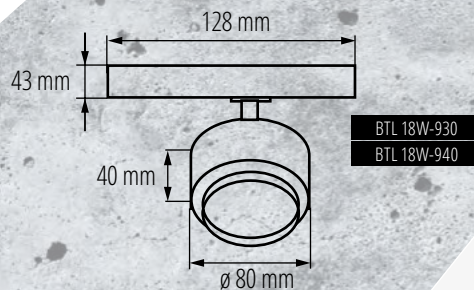

◀ Świetnie sprawdzą się w warunkach domowych, w roli oświetlenia ogólnego oraz wszędzie tam gdzie jest potrzebny szeroki kąt świecenia oprawy.

340°

90°

Kanlux

Kanlux BTL/BTLW

MAX.

● BTL 18W-930-B	35651	18W	1750lm	3000K
○ BTL 18W-930-W	35650	18W	1800lm	3000K
● BTL 18W-940-B	35653	18W	1750lm	4000K
○ BTL 18W-940-W	35652	18W	1800lm	4000K
● BTL 28W-930-B	35655	28W	2800lm	3000K
○ BTL 28W-930-W	35654	28W	3000lm	3000K
● BTL 28W-940-B	35657	28W	2800lm	4000K
○ BTL 28W-940-W	35656	28W	3000lm	4000K
● BTL 38W-930-B	35659	38W	3800lm	3000K
○ BTL 38W-930-W	35658	38W	4000lm	3000K
● BTL 38W-940-B	35661	38W	3800lm	4000K
○ BTL 38W-940-W	35660	38W	4000lm	4000K
● BTLW 18W-930-B	35663	18W	1400lm	3000K
○ BTLW 18W-930-W	35662	18W	1450lm	3000K
● BTLW 18W-940-B	35665	18W	1400lm	4000K
○ BTLW 18W-940-W	35664	18W	1450lm	4000K

up to
107 $\frac{\text{lm}}{\text{W}}$

up to
80 $\frac{\text{lm}}{\text{W}}$

napięcie znamionowe: **220-240 V**
 źródło światła: **LED COB**
 regulacja kąta: **90° / 340°**
 materiał obudowy: **stop aluminium**
 klasa ochrony: **II**
 szczelność: **IP 20**