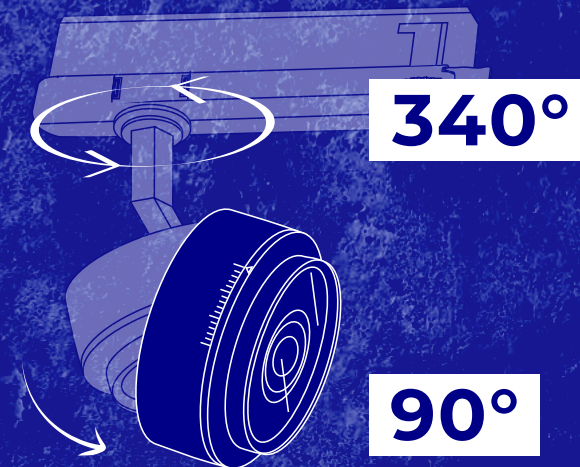

Kanlux BTL/BTLW

Wysoka jakość wykonania potwierdzona 5 letnią gwarancją.

Kanlux

LAB

* 5 LAT GWARANCJI NA WARUNKACH
OSWIADCZENIA GWARANCYJNEGO
DOSTĘPNEGO NA STRONIE INTERNETOWEJ

Kanlux

Kanlux BTL

Oprawy w wersji kierunkowej z soczewką i regulacją kąta świecenia w zakresie

od 15° do 45°

Kanlux

Kanlux BTL

Trzy moce do wyboru:

18W 28W 38W

Najpopularniejsze
kolory obudowy:

biały W czarny B

Dwie barwy
świecenia: