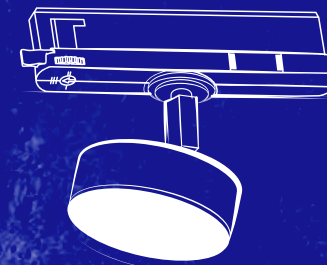

Kanlux

**NOWE OPRAWY
TYPU TRACK LIGHT**

Kanlux BTL/BTLW

Kanlux

Kanlux BTW/BTLW

Nowy design:

- ✓ dostosowane do większości szyn 3-obwodowych, w tym do systemu Kanlux TEAR
- ✓ wyposażone w zasilacz zintegrowany z adapterem

Kanlux

Kanlux BTL/BTLW

Seria opraw Kanlux BTL posiada wysoki współczynnik oddawania barw

CRI>90

Kanlux

LAB

Ra90+
true colors

Kanlux

od 15° do 45°

Kanlux

Kanlux BTL

Trzy moce do wyboru:

18W 28W 38W

Najpopularniejsze
kolory obudowy:

biały W czarny B

Dwie barwy
świecenia: