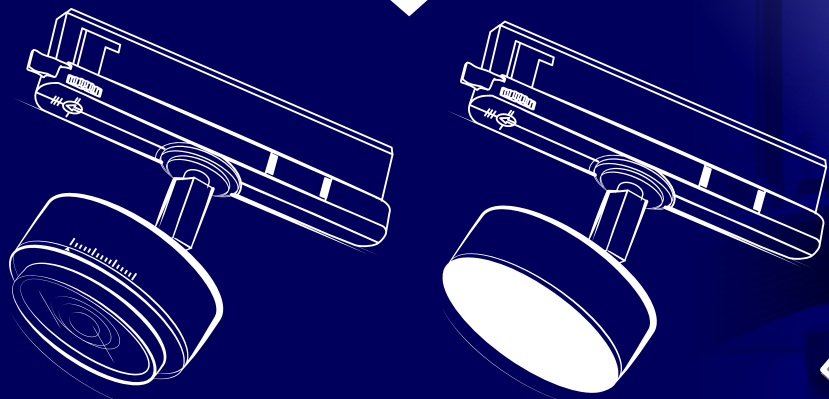

Kanlux

**NOWE OPRAWY
TYPU TRACK LIGHT**

Kanlux BTL/BTLW

Kanlux

Kanlux BTW/BTLW

Nowy design:

- ✓ dostosowane do większości szyn 3-obwodowych, w tym do systemu Kanlux TEAR
- ✓ wyposażone w zasilacz zintegrowany z adapterem

Kanlux

Kanlux BTL/BTLW

Seria opraw Kanlux BTL posiada wysoki współczynnik oddawania barw

CRI>90

Kanlux

LAB

Ra90+
true colors

Kanlux

Kanlux BTL/BTLW

Wysoka jakość wykonania potwierdzona 5 letnią gwarancją.

Kanlux

LAB

* 5 LAT GWARANCJI NA WARUNKACH
OSWIADCZENIA GWARANCYJNEGO
DOSTĘPNEGO NA STRONIE INTERNETOWEJ

Kanlux

Kanlux BTL

Oprawy w wersji kierunkowej z soczewką i regulacją kąta świecenia w zakresie