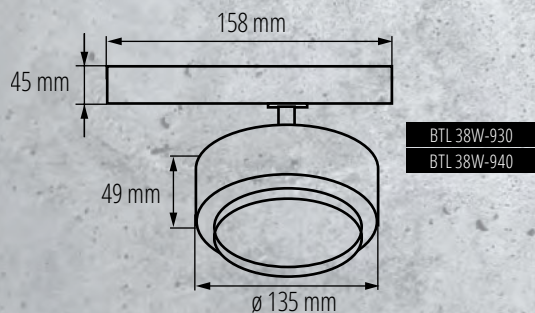

◀ Świetnie sprawdzą się w warunkach domowych, w roli oświetlenia ogólnego oraz wszędzie tam gdzie jest potrzebny szeroki kąt świecenia oprawy.

340°

90°

BTL 18W-930
BTL 18W-940

BTL 28W-930
BTL 28W-940

BTL W 18W-930
BTL W 18W-940

up to
107 $\frac{\text{lm}}{\text{W}}$

15°- 45°

up to
80 $\frac{\text{lm}}{\text{W}}$

120°

napięcie znamionowe: **220-240 V**
 źródło światła: **LED COB**
 regulacja kąta: **90° / 340°**
 materiał obudowy: **stop aluminium**
 klasa ochrony: **II**
 szczelność: **IP 20**