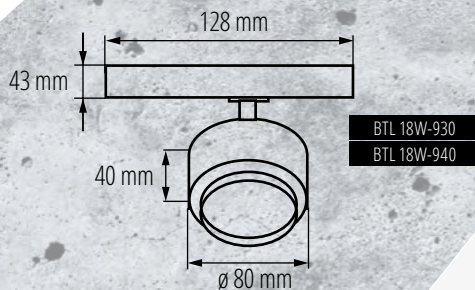

4000K NW
3000K WW

Kanlux

Kanlux BTLW

Oprawy z mlecznym kloszem rozpraszającym światło, zapewniającym szeroki kąt świecenia **120°**

Dostępne w mocy: **18W**

Kolory obudowy: **biały W czarny B**

Dwie barwy świecenia:
4000K NW 3000K WW

◀ Świetnie sprawdzą się w warunkach domowych, w roli oświetlenia ogólnego oraz wszędzie tam gdzie jest potrzebny szeroki kąt świecenia oprawy.

340°

90°

BTL 18W-930
BTL 18W-940

BTL 28W-930
BTL 28W-940

BTL W 18W-930
BTL W 18W-940