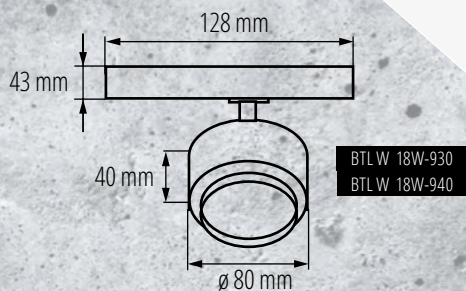

◀ Świetnie sprawdzą się w warunkach domowych, w roli oświetlenia ogólnego oraz wszędzie tam gdzie jest potrzebny szeroki kąt świecenia oprawy.

340°

90°

BTL 18W-930
BTL 18W-940

BTL 28W-930
BTL 28W-940

BTL W 18W-930
BTL W 18W-940