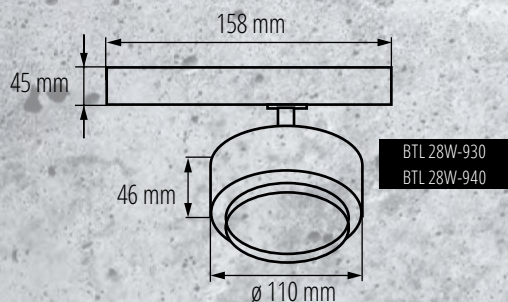

◀ Świetnie sprawdzą się w warunkach domowych, w roli oświetlenia ogólnego oraz wszędzie tam gdzie jest potrzebny szeroki kąt świecenia oprawy.

340°

90°

BTL 18W-930
BTL 18W-940

BTL 28W-930
BTL 28W-940

BTL W 18W-930
BTL W 18W-940