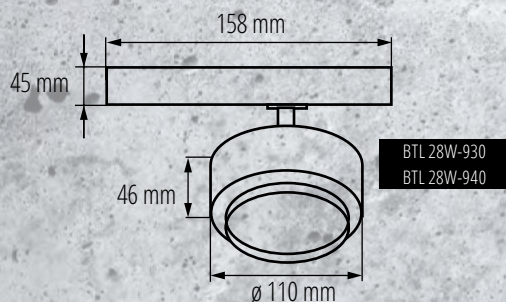

4000K NW
3000K WW

Kanlux

Kanlux BTLW

Oprawy z mlecznym kloszem rozpraszającym światło, zapewniającym szeroki kąt świecenia **120°**

Dostępne w mocy: **18W**

Kolory obudowy: **biały W czarny B**

Dwie barwy świecenia:
4000K NW 3000K WW

◀ Świetnie sprawdzą się w warunkach domowych, w roli oświetlenia ogólnego oraz wszędzie tam gdzie jest potrzebny szeroki kąt świecenia oprawy.

340°

90°

Kanlux BTL/BTLW

MAX. [lm]

● BTL 18W-930-B	35651	18W	1750lm	3000K
○ BTL 18W-930-W	35650	18W	1800lm	3000K
● BTL 18W-940-B	35653	18W	1750lm	4000K
○ BTL 18W-940-W	35652	18W	1800lm	4000K
● BTL 28W-930-B	35655	28W	2800lm	3000K
○ BTL 28W-930-W	35654	28W	3000lm	3000K
● BTL 28W-940-B	35657	28W	2800lm	4000K
○ BTL 28W-940-W	35656	28W	3000lm	4000K
● BTL 38W-930-B	35659	38W	3800lm	3000K
○ BTL 38W-930-W	35658	38W	4000lm	3000K
● BTL 38W-940-B	35661	38W	3800lm	4000K
○ BTL 38W-940-W	35660	38W	4000lm	4000K
● BTLW 18W-930-B	35663	18W	1400lm	3000K
○ BTLW 18W-930-W	35662	18W	1450lm	3000K
● BTLW 18W-940-B	35665	18W	1400lm	4000K
○ BTLW 18W-940-W	35664	18W	1450lm	4000K

up to
107 $\frac{\text{lm}}{\text{W}}$

up to
80 $\frac{\text{lm}}{\text{W}}$

napięcie znamionowe: **220-240 V**
 źródło światła: **LED COB**
 regulacja kąta: **90° / 340°**
 materiał obudowy: **stop aluminium**
 klasa ochrony: **II**
 szczelność: **IP 20**