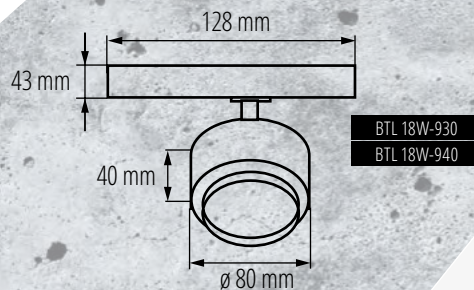

4000K NW
3000K WW

Kanlux

Kanlux BTLW

Oprawy z mlecznym kloszem rozpraszającym światło, zapewniającym szeroki kąt świecenia **120°**

Dostępne w mocy: **18W**

Kolory obudowy: **biały W czarny B**

Dwie barwy świecenia:
4000K NW 3000K WW

◀ Świetnie sprawdzą się w warunkach domowych, w roli oświetlenia ogólnego oraz wszędzie tam gdzie jest potrzebny szeroki kąt świecenia oprawy.

340°

90°

Kanlux BTL/BTLW

MAX. [lm]

● BTL 18W-930-B	35651	18W	1750lm	3000K
○ BTL 18W-930-W	35650	18W	1800lm	3000K
● BTL 18W-940-B	35653	18W	1750lm	4000K
○ BTL 18W-940-W	35652	18W	1800lm	4000K
● BTL 28W-930-B	35655	28W	2800lm	3000K
○ BTL 28W-930-W	35654	28W	3000lm	3000K
● BTL 28W-940-B	35657	28W	2800lm	4000K
○ BTL 28W-940-W	35656	28W	3000lm	4000K
● BTL 38W-930-B	35659	38W	3800lm	3000K
○ BTL 38W-930-W	35658	38W	4000lm	3000K
● BTL 38W-940-B	35661	38W	3800lm	4000K
○ BTL 38W-940-W	35660	38W	4000lm	4000K
● BTLW 18W-930-B	35663	18W	1400lm	3000K
○ BTLW 18W-930-W	35662	18W	1450lm	3000K
● BTLW 18W-940-B	35665	18W	1400lm	4000K
○ BTLW 18W-940-W	35664	18W	1450lm	4000K

up to
107 $\frac{\text{lm}}{\text{W}}$

up to
80 $\frac{\text{lm}}{\text{W}}$

napięcie znamionowe: **220-240 V**
 źródło światła: **LED COB**
 regulacja kąta: **90° / 340°**
 materiał obudowy: **stop aluminium**
 klasa ochrony: **II**
 szczelność: **IP 20**