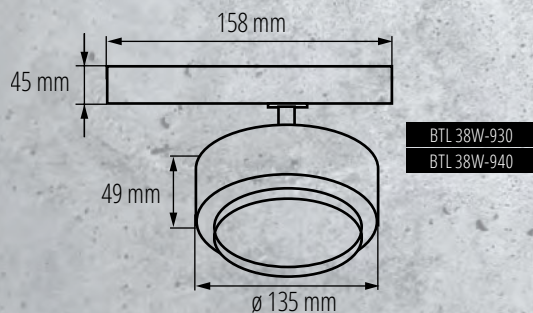

◀ Świetnie sprawdzą się w warunkach domowych, w roli oświetlenia ogólnego oraz wszędzie tam gdzie jest potrzebny szeroki kąt świecenia oprawy.

340°

90°

Kanlux BTL/BTLW

MAX. [lm]

● BTL 18W-930-B	35651	18W	1750lm	3000K
○ BTL 18W-930-W	35650	18W	1800lm	3000K
● BTL 18W-940-B	35653	18W	1750lm	4000K
○ BTL 18W-940-W	35652	18W	1800lm	4000K
● BTL 28W-930-B	35655	28W	2800lm	3000K
○ BTL 28W-930-W	35654	28W	3000lm	3000K
● BTL 28W-940-B	35657	28W	2800lm	4000K
○ BTL 28W-940-W	35656	28W	3000lm	4000K
● BTL 38W-930-B	35659	38W	3800lm	3000K
○ BTL 38W-930-W	35658	38W	4000lm	3000K
● BTL 38W-940-B	35661	38W	3800lm	4000K
○ BTL 38W-940-W	35660	38W	4000lm	4000K
● BTLW 18W-930-B	35663	18W	1400lm	3000K
○ BTLW 18W-930-W	35662	18W	1450lm	3000K
● BTLW 18W-940-B	35665	18W	1400lm	4000K
○ BTLW 18W-940-W	35664	18W	1450lm	4000K

up to
107 $\frac{\text{lm}}{\text{W}}$

up to
80 $\frac{\text{lm}}{\text{W}}$

napięcie znamionowe: **220-240 V**
 źródło światła: **LED COB**
 regulacja kąta: **90° / 340°**
 materiał obudowy: **stop aluminium**
 klasa ochrony: **II**
 szczelność: **IP 20**