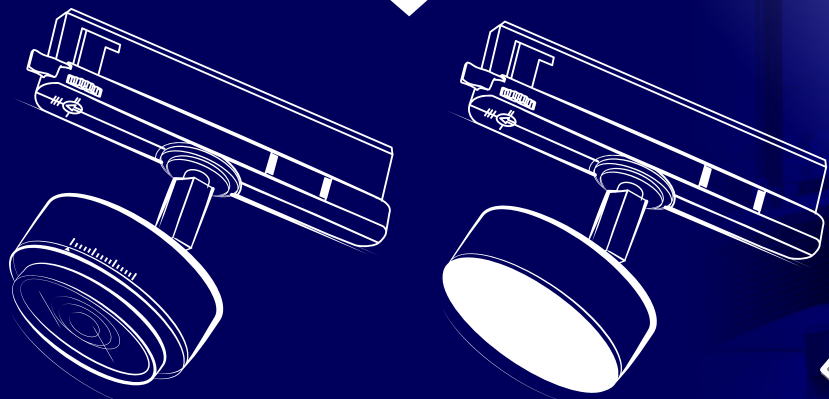

Kanlux

**NOWE OPRAWY
TYPU TRACK LIGHT**

Kanlux BTL/BTLW

Kanlux

Kanlux BTW/BTLW

Nowy design:

- ✓ dostosowane do większości szyn 3-obwodowych, w tym do systemu Kanlux TEAR
- ✓ wyposażone w zasilacz zintegrowany z adapterem

Kanlux

Kanlux BTL/BTLW

Seria opraw Kanlux BTL posiada wysoki współczynnik oddawania barw

CRI>90

Kanlux

LAB

Ra90+
true colors

Kanlux

Kanlux BTL/BTLW

Wysoka jakość wykonania potwierdzona 5 letnią gwarancją.

Kanlux

LAB

* 5 LAT GWARANCJI NA WARUNKACH
OSWIADCZENIA GWARANCYJNEGO
DOSTĘPNEGO NA STRONIE INTERNETOWEJ

Kanlux

Kanlux BTL

Oprawy w wersji kierunkowej z soczewką i regulacją kąta świecenia w zakresie

od 15° do 45°

Kanlux

Kanlux BTL

Trzy moce do wyboru:

18W 28W 38W

Najpopularniejsze
kolory obudowy:

biały W czarny B

Dwie barwy
świecenia: