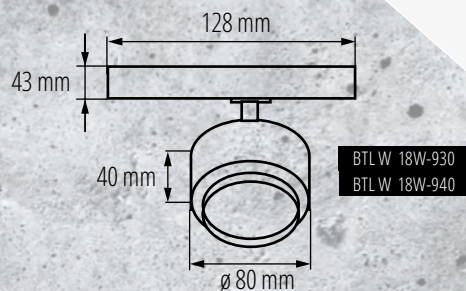

4000K NW
3000K WW

Kanlux

Kanlux BTLW

Oprawy z mlecznym kloszem rozpraszającym światło, zapewniającym szeroki kąt świecenia **120°**

Dostępne w mocy: **18W**

Kolory obudowy: **biały W czarny B**

Dwie barwy świecenia:
4000K NW 3000K WW

◀ Świetnie sprawdzą się w warunkach domowych, w roli oświetlenia ogólnego oraz wszędzie tam gdzie jest potrzebny szeroki kąt świecenia oprawy.

340°

90°

Kanlux BTL/BTLW

MAX. [lm]

● BTL 18W-930-B	35651	18W	1750lm	3000K
○ BTL 18W-930-W	35650	18W	1800lm	3000K
● BTL 18W-940-B	35653	18W	1750lm	4000K
○ BTL 18W-940-W	35652	18W	1800lm	4000K
● BTL 28W-930-B	35655	28W	2800lm	3000K
○ BTL 28W-930-W	35654	28W	3000lm	3000K
● BTL 28W-940-B	35657	28W	2800lm	4000K
○ BTL 28W-940-W	35656	28W	3000lm	4000K
● BTL 38W-930-B	35659	38W	3800lm	3000K
○ BTL 38W-930-W	35658	38W	4000lm	3000K
● BTL 38W-940-B	35661	38W	3800lm	4000K
○ BTL 38W-940-W	35660	38W	4000lm	4000K
● BTLW 18W-930-B	35663	18W	1400lm	3000K
○ BTLW 18W-930-W	35662	18W	1450lm	3000K
● BTLW 18W-940-B	35665	18W	1400lm	4000K
○ BTLW 18W-940-W	35664	18W	1450lm	4000K

up to
107 $\frac{\text{lm}}{\text{W}}$

up to
80 $\frac{\text{lm}}{\text{W}}$

napięcie znamionowe: **220-240 V**
 źródło światła: **LED COB**
 regulacja kąta: **90° / 340°**
 materiał obudowy: **stop aluminium**
 klasa ochrony: **II**
 szczelność: **IP 20**