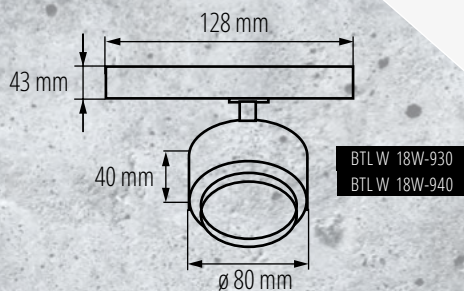

Kanlux BTL/BTLW

MAX.

●	BTL 18W-930-B	35651	18W	1750lm	3000K
○	BTL 18W-930-W	35650	18W	1800lm	3000K
●	BTL 18W-940-B	35653	18W	1750lm	4000K
○	BTL 18W-940-W	35652	18W	1800lm	4000K
●	BTL 28W-930-B	35655	28W	2800lm	3000K
○	BTL 28W-930-W	35654	28W	3000lm	3000K
●	BTL 28W-940-B	35657	28W	2800lm	4000K
○	BTL 28W-940-W	35656	28W	3000lm	4000K
●	BTL 38W-930-B	35659	38W	3800lm	3000K
○	BTL 38W-930-W	35658	38W	4000lm	3000K
●	BTL 38W-940-B	35661	38W	3800lm	4000K
○	BTL 38W-940-W	35660	38W	4000lm	4000K
●	BTLW 18W-930-B	35663	18W	1400lm	3000K
○	BTLW 18W-930-W	35662	18W	1450lm	3000K
●	BTLW 18W-940-B	35665	18W	1400lm	4000K
○	BTLW 18W-940-W	35664	18W	1450lm	4000K

up to
107 $\frac{\text{lm}}{\text{W}}$

up to
80 $\frac{\text{lm}}{\text{W}}$

napięcie znamionowe: **220-240 V**
źródło światła: **LED COB**
regulacja kąta: **90° / 340°**
materiał obudowy: **stop aluminium**
klasa ochrony: **II**
szczelność: **IP 20**

* 5 LAT GWARANCJI NA WARUNKACH OŚWIADCZENIA GWARANCYJNEGO DOSTĘPNEGO NA STRONIE INTERNETOWEJ