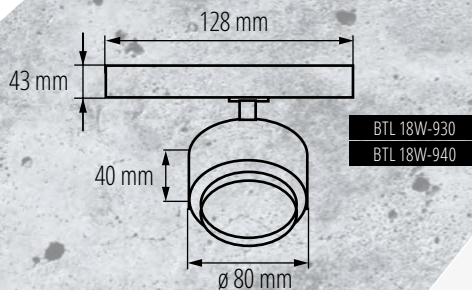

Kanlux BTL/BTLW

MAX.

●	BTL 18W-930-B	35651	18W	1750lm	3000K
○	BTL 18W-930-W	35650	18W	1800lm	3000K
●	BTL 18W-940-B	35653	18W	1750lm	4000K
○	BTL 18W-940-W	35652	18W	1800lm	4000K
●	BTL 28W-930-B	35655	28W	2800lm	3000K
○	BTL 28W-930-W	35654	28W	3000lm	3000K
●	BTL 28W-940-B	35657	28W	2800lm	4000K
○	BTL 28W-940-W	35656	28W	3000lm	4000K
●	BTL 38W-930-B	35659	38W	3800lm	3000K
○	BTL 38W-930-W	35658	38W	4000lm	3000K
●	BTL 38W-940-B	35661	38W	3800lm	4000K
○	BTL 38W-940-W	35660	38W	4000lm	4000K
●	BTLW 18W-930-B	35663	18W	1400lm	3000K
○	BTLW 18W-930-W	35662	18W	1450lm	3000K
●	BTLW 18W-940-B	35665	18W	1400lm	4000K
○	BTLW 18W-940-W	35664	18W	1450lm	4000K

up to
107 $\frac{\text{lm}}{\text{W}}$

up to
80 $\frac{\text{lm}}{\text{W}}$

napięcie znamionowe: **220-240 V**
źródło światła: **LED COB**
regulacja kąta: **90° / 340°**
materiał obudowy: **stop aluminium**
klasa ochrony: **II**
szczelność: **IP 20**

* 5 LAT GWARANCJI NA WARUNKACH OŚWIADCZENIA GWARANCYJNEGO DOSTĘPNEGO NA STRONIE INTERNETOWEJ