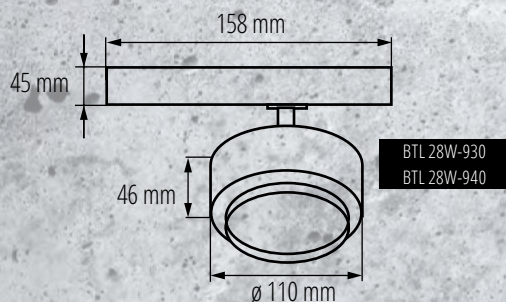

◀ Świetnie sprawdzą się w warunkach domowych, w roli oświetlenia ogólnego oraz wszędzie tam gdzie jest potrzebny szeroki kąt świecenia oprawy.

**340°**

**90°**