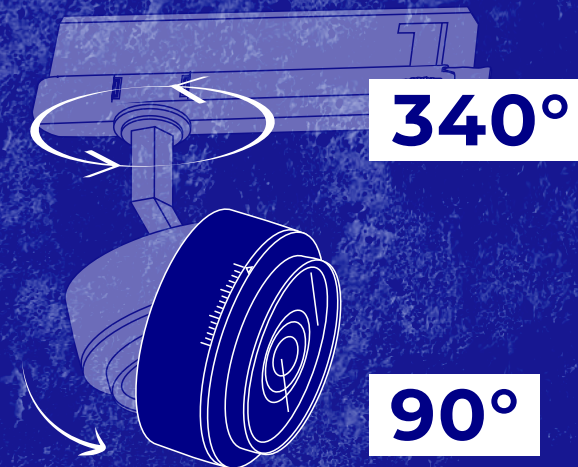

## Kanlux BTL

Oprawy w wersji kierunkowej z soczewką i regulacją kąta świecenia w zakresie

**od 15° do 45°**