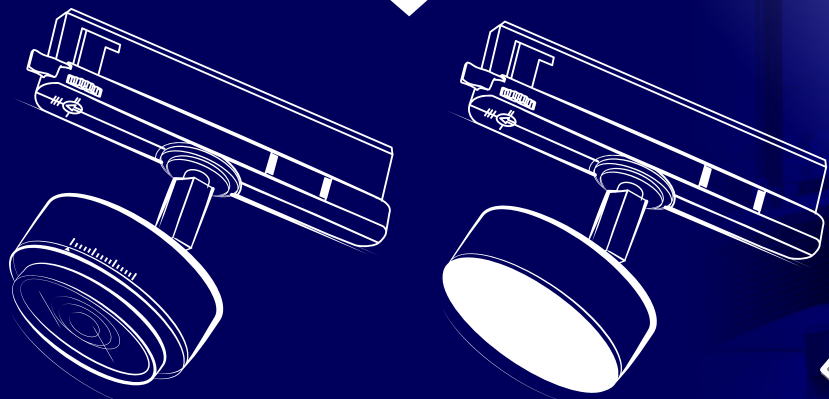

Kanlux

**NOWE OPRAWY
TYPU TRACK LIGHT**

Kanlux BTL/BTLW