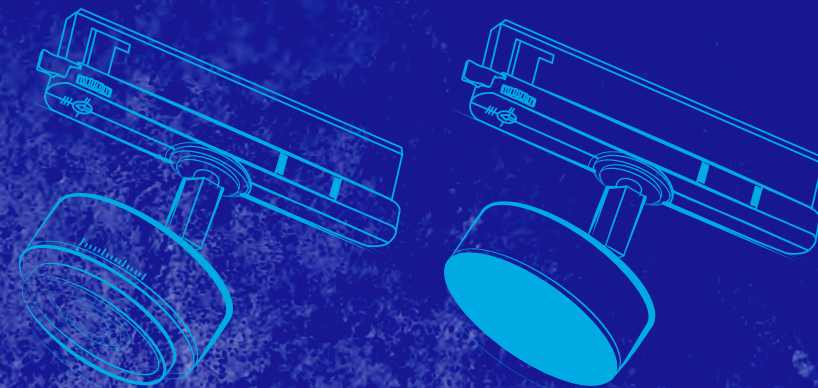

Kanlux

Kanlux BTL/BTLW

Wysoka jakość wykonania potwierdzona 5 letnią gwarancją.

Kanlux

LAB

* 5 LAT GWARANCJI NA WARUNKACH
OSWIADCZENIA GWARANCYJNEGO
DOSTĘPNEGO NA STRONIE INTERNETOWEJ