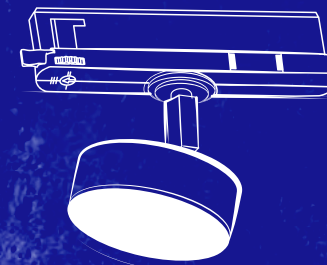

## Kanlux BTL/BTLW

Nowy design:

- ✓ dostosowane do większości szyn 3-obwodowych, w tym do systemu Kanlux TEAR
- ✓ wyposażone w zasilacz zintegrowany z adapterem