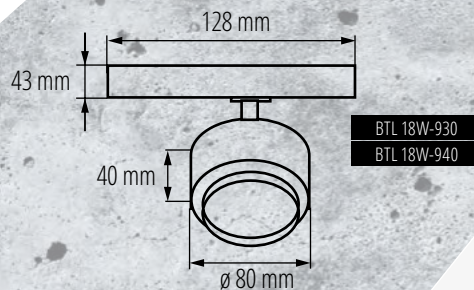

Kanlux BTL/BTLW

MAX. [lm]

● BTL 18W-930-B	35651	18W	1750lm	3000K
○ BTL 18W-930-W	35650	18W	1800lm	3000K
● BTL 18W-940-B	35653	18W	1750lm	4000K
○ BTL 18W-940-W	35652	18W	1800lm	4000K
● BTL 28W-930-B	35655	28W	2800lm	3000K
○ BTL 28W-930-W	35654	28W	3000lm	3000K
● BTL 28W-940-B	35657	28W	2800lm	4000K
○ BTL 28W-940-W	35656	28W	3000lm	4000K
● BTL 38W-930-B	35659	38W	3800lm	3000K
○ BTL 38W-930-W	35658	38W	4000lm	3000K
● BTL 38W-940-B	35661	38W	3800lm	4000K
○ BTL 38W-940-W	35660	38W	4000lm	4000K
● BTLW 18W-930-B	35663	18W	1400lm	3000K
○ BTLW 18W-930-W	35662	18W	1450lm	3000K
● BTLW 18W-940-B	35665	18W	1400lm	4000K
○ BTLW 18W-940-W	35664	18W	1450lm	4000K

up to
107 $\frac{\text{lm}}{\text{W}}$

up to
80 $\frac{\text{lm}}{\text{W}}$

napięcie znamionowe: **220-240 V**
źródło światła: **LED COB**
regulacja kąta: **90° / 340°**
materiał obudowy: **stop aluminium**
klasa ochrony: **II**
szczelność: **IP 20**

* 5 LAT GWARANCJI NA WARUNKACH OŚWIADCZENIA GWARANCYJNEGO DOSTĘPNEGO NA STRONIE INTERNETOWEJ