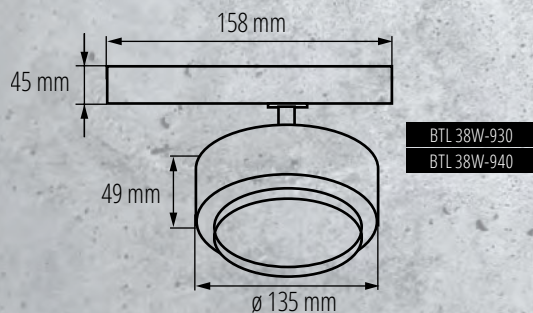

Kanlux BTL/BTLW

MAX. [lm]

● BTL 18W-930-B	35651	18W	1750lm	3000K
○ BTL 18W-930-W	35650	18W	1800lm	3000K
● BTL 18W-940-B	35653	18W	1750lm	4000K
○ BTL 18W-940-W	35652	18W	1800lm	4000K
● BTL 28W-930-B	35655	28W	2800lm	3000K
○ BTL 28W-930-W	35654	28W	3000lm	3000K
● BTL 28W-940-B	35657	28W	2800lm	4000K
○ BTL 28W-940-W	35656	28W	3000lm	4000K
● BTL 38W-930-B	35659	38W	3800lm	3000K
○ BTL 38W-930-W	35658	38W	4000lm	3000K
● BTL 38W-940-B	35661	38W	3800lm	4000K
○ BTL 38W-940-W	35660	38W	4000lm	4000K
● BTLW 18W-930-B	35663	18W	1400lm	3000K
○ BTLW 18W-930-W	35662	18W	1450lm	3000K
● BTLW 18W-940-B	35665	18W	1400lm	4000K
○ BTLW 18W-940-W	35664	18W	1450lm	4000K

up to
107 $\frac{\text{lm}}{\text{W}}$

up to
80 $\frac{\text{lm}}{\text{W}}$

napięcie znamionowe: **220-240 V**
źródło światła: **LED COB**
regulacja kąta: **90° / 340°**
materiał obudowy: **stop aluminium**
klasa ochrony: **II**
szczelność: **IP 20**

* 5 LAT GWARANCJI NA WARUNKACH OŚWIADCZENIA GWARANCYJNEGO DOSTĘPNEGO NA STRONIE INTERNETOWEJ