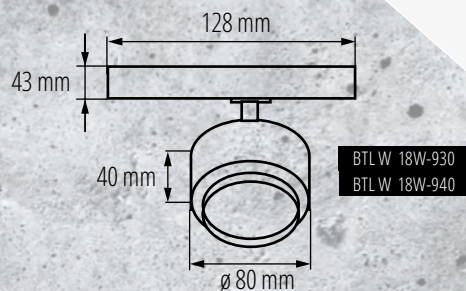

Kanlux BTL/BTLW

MAX. [lm]

● BTL 18W-930-B	35651	18W	1750lm	3000K
○ BTL 18W-930-W	35650	18W	1800lm	3000K
● BTL 18W-940-B	35653	18W	1750lm	4000K
○ BTL 18W-940-W	35652	18W	1800lm	4000K
● BTL 28W-930-B	35655	28W	2800lm	3000K
○ BTL 28W-930-W	35654	28W	3000lm	3000K
● BTL 28W-940-B	35657	28W	2800lm	4000K
○ BTL 28W-940-W	35656	28W	3000lm	4000K
● BTL 38W-930-B	35659	38W	3800lm	3000K
○ BTL 38W-930-W	35658	38W	4000lm	3000K
● BTL 38W-940-B	35661	38W	3800lm	4000K
○ BTL 38W-940-W	35660	38W	4000lm	4000K
● BTLW 18W-930-B	35663	18W	1400lm	3000K
○ BTLW 18W-930-W	35662	18W	1450lm	3000K
● BTLW 18W-940-B	35665	18W	1400lm	4000K
○ BTLW 18W-940-W	35664	18W	1450lm	4000K

up to
107 $\frac{\text{lm}}{\text{W}}$

up to
80 $\frac{\text{lm}}{\text{W}}$

napięcie znamionowe: **220-240 V**
źródło światła: **LED COB**
regulacja kąta: **90° / 340°**
materiał obudowy: **stop aluminium**
klasa ochrony: **II**
szczelność: **IP 20**

* 5 LAT GWARANCJI NA WARUNKACH OŚWIADCZENIA GWARANCYJNEGO DOSTĘPNEGO NA STRONIE INTERNETOWEJ