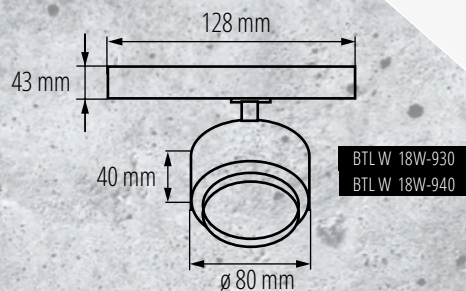

4000K NW
3000K WW

Kanlux

Kanlux BTLW

Oprawy z mlecznym kloszem rozpraszającym światło, zapewniającym szeroki kąt świecenia **120°**

Dostępne w mocy: **18W**

Kolory obudowy: **biały W czarny B**

Dwie barwy świecenia:
4000K NW 3000K WW

◀ Świetnie sprawdzą się w warunkach domowych, w roli oświetlenia ogólnego oraz wszędzie tam gdzie jest potrzebny szeroki kąt świecenia oprawy.

340°

90°

Kanlux BTL/BTLW

MAX.

●	BTL 18W-930-B	35651	18W	1750lm	3000K
○	BTL 18W-930-W	35650	18W	1800lm	3000K
●	BTL 18W-940-B	35653	18W	1750lm	4000K
○	BTL 18W-940-W	35652	18W	1800lm	4000K
●	BTL 28W-930-B	35655	28W	2800lm	3000K
○	BTL 28W-930-W	35654	28W	3000lm	3000K
●	BTL 28W-940-B	35657	28W	2800lm	4000K
○	BTL 28W-940-W	35656	28W	3000lm	4000K
●	BTL 38W-930-B	35659	38W	3800lm	3000K
○	BTL 38W-930-W	35658	38W	4000lm	3000K
●	BTL 38W-940-B	35661	38W	3800lm	4000K
○	BTL 38W-940-W	35660	38W	4000lm	4000K
●	BTLW 18W-930-B	35663	18W	1400lm	3000K
○	BTLW 18W-930-W	35662	18W	1450lm	3000K
●	BTLW 18W-940-B	35665	18W	1400lm	4000K
○	BTLW 18W-940-W	35664	18W	1450lm	4000K

up to
107 $\frac{\text{lm}}{\text{W}}$

up to
80 $\frac{\text{lm}}{\text{W}}$

napięcie znamionowe: **220-240 V**
 źródło światła: **LED COB**
 regulacja kąta: **90° / 340°**
 materiał obudowy: **stop aluminium**
 klasa ochrony: **II**
 szczelność: **IP 20**