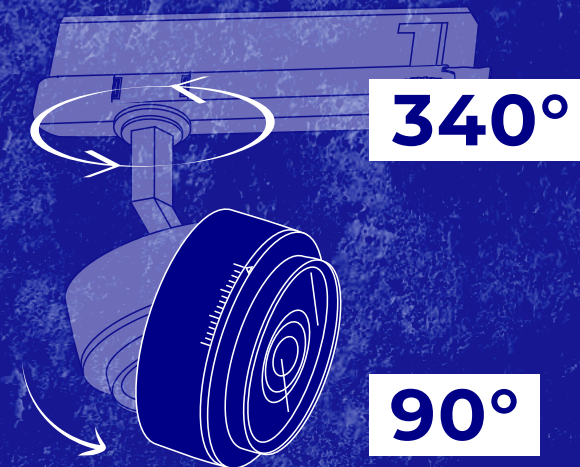

Kanlux BTL/BTLW

Wysoka jakość wykonania potwierdzona 5 letnią gwarancją.

Kanlux

LAB

* 5 LAT GWARANCJI NA WARUNKACH OŚWIADCZENIA GWARANCYJNEGO DOSTĘPNEGO NA STRONIE INTERNETOWEJ

Kanlux

Kanlux BTL

Oprawy w wersji kierunkowej z soczewką i regulacją kąta świecenia w zakresie

od 15° do 45°

Kanlux

Kanlux BTL

Trzy moce do wyboru:

18W 28W 38W

Najpopularniejsze
kolory obudowy:

biały W czarny B

Dwie barwy
świecenia: