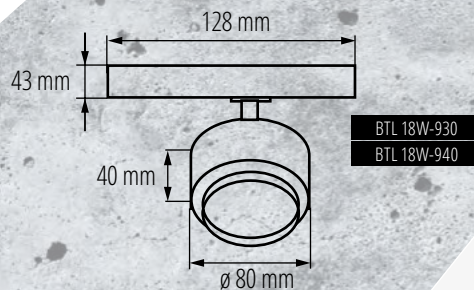

4000K NW
3000K WW

Kanlux

Kanlux BTLW

Oprawy z mlecznym kloszem rozpraszającym światło, zapewniającym szeroki kąt świecenia **120°**

Dostępne w mocy: **18W**

Kolory obudowy: **biały W czarny B**

Dwie barwy świecenia:
4000K NW 3000K WW

◀ Świetnie sprawdzą się w warunkach domowych, w roli oświetlenia ogólnego oraz wszędzie tam gdzie jest potrzebny szeroki kąt świecenia oprawy.

340°

90°

Kanlux BTL/BTLW

MAX.

●	BTL 18W-930-B	35651	18W	1750lm	3000K
○	BTL 18W-930-W	35650	18W	1800lm	3000K
●	BTL 18W-940-B	35653	18W	1750lm	4000K
○	BTL 18W-940-W	35652	18W	1800lm	4000K
●	BTL 28W-930-B	35655	28W	2800lm	3000K
○	BTL 28W-930-W	35654	28W	3000lm	3000K
●	BTL 28W-940-B	35657	28W	2800lm	4000K
○	BTL 28W-940-W	35656	28W	3000lm	4000K
●	BTL 38W-930-B	35659	38W	3800lm	3000K
○	BTL 38W-930-W	35658	38W	4000lm	3000K
●	BTL 38W-940-B	35661	38W	3800lm	4000K
○	BTL 38W-940-W	35660	38W	4000lm	4000K
●	BTLW 18W-930-B	35663	18W	1400lm	3000K
○	BTLW 18W-930-W	35662	18W	1450lm	3000K
●	BTLW 18W-940-B	35665	18W	1400lm	4000K
○	BTLW 18W-940-W	35664	18W	1450lm	4000K

up to
107 $\frac{\text{lm}}{\text{W}}$

up to
80 $\frac{\text{lm}}{\text{W}}$

napięcie znamionowe: **220-240 V**
 źródło światła: **LED COB**
 regulacja kąta: **90° / 340°**
 materiał obudowy: **stop aluminium**
 klasa ochrony: **II**
 szczelność: **IP 20**