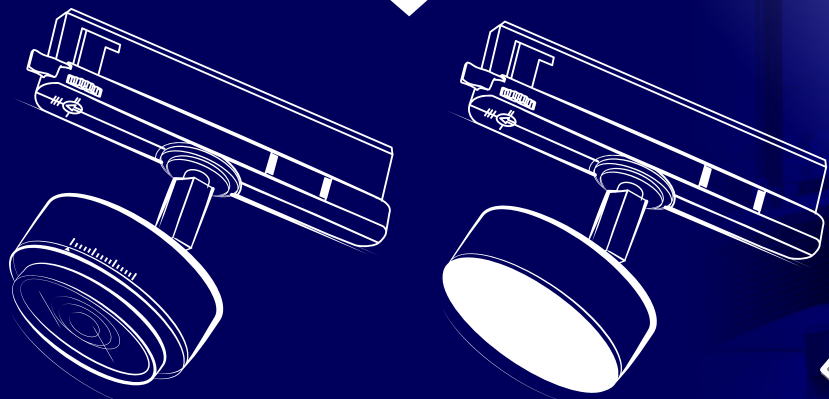

Kanlux

**NOWE OPRAWY
TYPU TRACK LIGHT**

Kanlux BTL/BTLW

Kanlux

Kanlux BTW/BTLW

Nowy design:

- ✓ dostosowane do większości szyn 3-obwodowych, w tym do systemu Kanlux TEAR
- ✓ wyposażone w zasilacz zintegrowany z adapterem

Kanlux

Kanlux BTL/BTLW

Seria opraw Kanlux BTL posiada wysoki współczynnik oddawania barw

CRI>90

Kanlux

LAB

Ra90+
true colors

Kanlux

Kanlux BTL/BTLW

Wysoka jakość wykonania potwierdzona 5 letnią gwarancją.

Kanlux

LAB

* 5 LAT GWARANCJI NA WARUNKACH OŚWIADCZENIA GWARANCYJNEGO DOSTĘPNEGO NA STRONIE INTERNETOWEJ

Kanlux

Kanlux BTL

Oprawy w wersji kierunkowej z soczewką i regulacją kąta świecenia w zakresie

od 15° do 45°

Kanlux

Kanlux BTL

Trzy moce do wyboru:

18W 28W 38W

Najpopularniejsze
kolory obudowy:

biały W czarny B

Dwie barwy
świecenia: