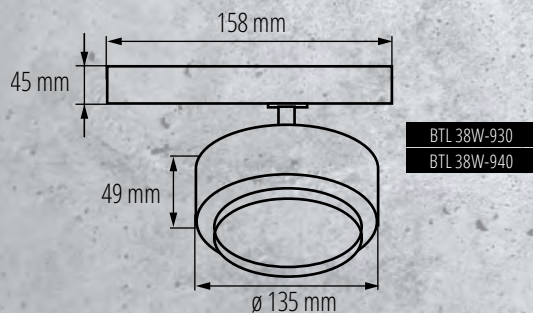

◀ Świetnie sprawdzą się w warunkach domowych, w roli oświetlenia ogólnego oraz wszędzie tam gdzie jest potrzebny szeroki kąt świecenia oprawy.

340°

90°

Kanlux BTL/BTLW

MAX.

●	BTL 18W-930-B	35651	18W	1750lm	3000K
○	BTL 18W-930-W	35650	18W	1800lm	3000K
●	BTL 18W-940-B	35653	18W	1750lm	4000K
○	BTL 18W-940-W	35652	18W	1800lm	4000K
●	BTL 28W-930-B	35655	28W	2800lm	3000K
○	BTL 28W-930-W	35654	28W	3000lm	3000K
●	BTL 28W-940-B	35657	28W	2800lm	4000K
○	BTL 28W-940-W	35656	28W	3000lm	4000K
●	BTL 38W-930-B	35659	38W	3800lm	3000K
○	BTL 38W-930-W	35658	38W	4000lm	3000K
●	BTL 38W-940-B	35661	38W	3800lm	4000K
○	BTL 38W-940-W	35660	38W	4000lm	4000K
●	BTLW 18W-930-B	35663	18W	1400lm	3000K
○	BTLW 18W-930-W	35662	18W	1450lm	3000K
●	BTLW 18W-940-B	35665	18W	1400lm	4000K
○	BTLW 18W-940-W	35664	18W	1450lm	4000K

up to
107 $\frac{\text{lm}}{\text{W}}$

up to
80 $\frac{\text{lm}}{\text{W}}$

napięcie znamionowe: **220-240 V**
 źródło światła: **LED COB**
 regulacja kąta: **90° / 340°**
 materiał obudowy: **stop aluminium**
 klasa ochrony: **II**
 szczelność: **IP 20**