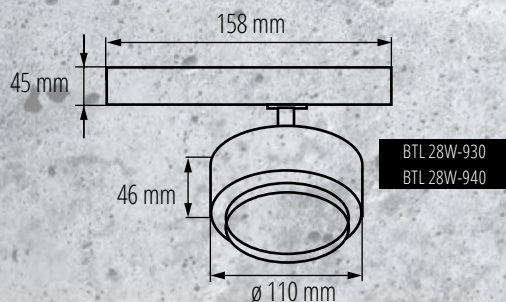

4000K NW
3000K WW

Kanlux

Kanlux BTLW

Oprawy z mlecznym kloszem rozpraszającym światło, zapewniającym szeroki kąt świecenia **120°**

Dostępne w mocy: **18W**

Kolory obudowy: **biały W czarny B**

Dwie barwy świecenia:
4000K NW 3000K WW

◀ Świetnie sprawdzą się w warunkach domowych, w roli oświetlenia ogólnego oraz wszędzie tam gdzie jest potrzebny szeroki kąt świecenia oprawy.

340°

90°

Kanlux BTL/BTLW

MAX.

●	BTL 18W-930-B	35651	18W	1750lm	3000K
○	BTL 18W-930-W	35650	18W	1800lm	3000K
●	BTL 18W-940-B	35653	18W	1750lm	4000K
○	BTL 18W-940-W	35652	18W	1800lm	4000K
●	BTL 28W-930-B	35655	28W	2800lm	3000K
○	BTL 28W-930-W	35654	28W	3000lm	3000K
●	BTL 28W-940-B	35657	28W	2800lm	4000K
○	BTL 28W-940-W	35656	28W	3000lm	4000K
●	BTL 38W-930-B	35659	38W	3800lm	3000K
○	BTL 38W-930-W	35658	38W	4000lm	3000K
●	BTL 38W-940-B	35661	38W	3800lm	4000K
○	BTL 38W-940-W	35660	38W	4000lm	4000K
●	BTLW 18W-930-B	35663	18W	1400lm	3000K
○	BTLW 18W-930-W	35662	18W	1450lm	3000K
●	BTLW 18W-940-B	35665	18W	1400lm	4000K
○	BTLW 18W-940-W	35664	18W	1450lm	4000K

up to
107 $\frac{\text{lm}}{\text{W}}$

up to
80 $\frac{\text{lm}}{\text{W}}$

napięcie znamionowe: **220-240 V**
 źródło światła: **LED COB**
 regulacja kąta: **90° / 340°**
 materiał obudowy: **stop aluminium**
 klasa ochrony: **II**
 szczelność: **IP 20**