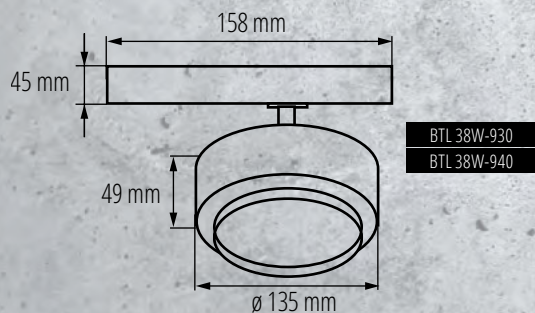

Kanlux BTL/BTLW

MAX.

●	BTL 18W-930-B	35651	18W	1750lm	3000K
○	BTL 18W-930-W	35650	18W	1800lm	3000K
●	BTL 18W-940-B	35653	18W	1750lm	4000K
○	BTL 18W-940-W	35652	18W	1800lm	4000K
●	BTL 28W-930-B	35655	28W	2800lm	3000K
○	BTL 28W-930-W	35654	28W	3000lm	3000K
●	BTL 28W-940-B	35657	28W	2800lm	4000K
○	BTL 28W-940-W	35656	28W	3000lm	4000K
●	BTL 38W-930-B	35659	38W	3800lm	3000K
○	BTL 38W-930-W	35658	38W	4000lm	3000K
●	BTL 38W-940-B	35661	38W	3800lm	4000K
○	BTL 38W-940-W	35660	38W	4000lm	4000K
●	BTLW 18W-930-B	35663	18W	1400lm	3000K
○	BTLW 18W-930-W	35662	18W	1450lm	3000K
●	BTLW 18W-940-B	35665	18W	1400lm	4000K
○	BTLW 18W-940-W	35664	18W	1450lm	4000K

15°- 45°

up to
107 $\frac{\text{lm}}{\text{W}}$

120°

up to
80 $\frac{\text{lm}}{\text{W}}$

napięcie znamionowe: **220-240 V**
źródło światła: **LED COB**
regulacja kąta: **90° / 340°**
materiał obudowy: **stop aluminium**
klasa ochrony: **II**
szczelność: **IP 20**

* 5 LAT GWARANCJI NA WARUNKACH OŚWIADCZENIA
GWARANCYJNEGO DOSTĘPNEGO NA STRONIE INTERNETOWEJ