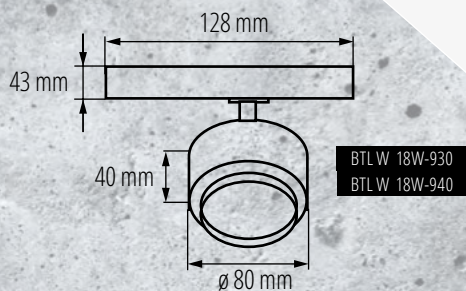

Kanlux BTL/BTLW

MAX.

●	BTL 18W-930-B	35651	18W	1750lm	3000K
○	BTL 18W-930-W	35650	18W	1800lm	3000K
●	BTL 18W-940-B	35653	18W	1750lm	4000K
○	BTL 18W-940-W	35652	18W	1800lm	4000K
●	BTL 28W-930-B	35655	28W	2800lm	3000K
○	BTL 28W-930-W	35654	28W	3000lm	3000K
●	BTL 28W-940-B	35657	28W	2800lm	4000K
○	BTL 28W-940-W	35656	28W	3000lm	4000K
●	BTL 38W-930-B	35659	38W	3800lm	3000K
○	BTL 38W-930-W	35658	38W	4000lm	3000K
●	BTL 38W-940-B	35661	38W	3800lm	4000K
○	BTL 38W-940-W	35660	38W	4000lm	4000K
●	BTLW 18W-930-B	35663	18W	1400lm	3000K
○	BTLW 18W-930-W	35662	18W	1450lm	3000K
●	BTLW 18W-940-B	35665	18W	1400lm	4000K
○	BTLW 18W-940-W	35664	18W	1450lm	4000K

15°- 45°

up to
107 $\frac{\text{lm}}{\text{W}}$

120°

up to
80 $\frac{\text{lm}}{\text{W}}$

napięcie znamionowe: **220-240 V**
źródło światła: **LED COB**
regulacja kąta: **90° / 340°**
materiał obudowy: **stop aluminium**
klasa ochrony: **II**
szczelność: **IP 20**

* 5 LAT GWARANCJI NA WARUNKACH OŚWIADCZENIA
GWARANCYJNEGO DOSTĘPNEGO NA STRONIE INTERNETOWEJ