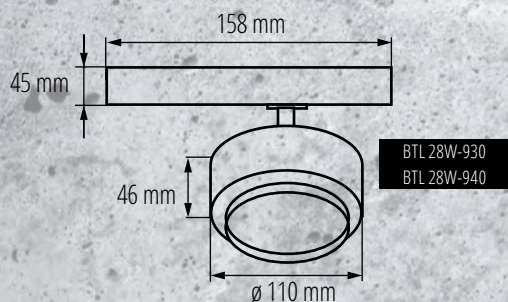

Kanlux BTL/BTLW

MAX.

●	BTL 18W-930-B	35651	18W	1750lm	3000K
○	BTL 18W-930-W	35650	18W	1800lm	3000K
●	BTL 18W-940-B	35653	18W	1750lm	4000K
○	BTL 18W-940-W	35652	18W	1800lm	4000K
●	BTL 28W-930-B	35655	28W	2800lm	3000K
○	BTL 28W-930-W	35654	28W	3000lm	3000K
●	BTL 28W-940-B	35657	28W	2800lm	4000K
○	BTL 28W-940-W	35656	28W	3000lm	4000K
●	BTL 38W-930-B	35659	38W	3800lm	3000K
○	BTL 38W-930-W	35658	38W	4000lm	3000K
●	BTL 38W-940-B	35661	38W	3800lm	4000K
○	BTL 38W-940-W	35660	38W	4000lm	4000K
●	BTLW 18W-930-B	35663	18W	1400lm	3000K
○	BTLW 18W-930-W	35662	18W	1450lm	3000K
●	BTLW 18W-940-B	35665	18W	1400lm	4000K
○	BTLW 18W-940-W	35664	18W	1450lm	4000K

15°- 45°

up to
107 $\frac{\text{lm}}{\text{W}}$

120°

up to
80 $\frac{\text{lm}}{\text{W}}$

napięcie znamionowe: **220-240 V**
źródło światła: **LED COB**
regulacja kąta: **90° / 340°**
materiał obudowy: **stop aluminium**
klasa ochrony: **II**
szczelność: **IP 20**

* 5 LAT GWARANCJI NA WARUNKACH OŚWIADCZENIA
GWARANCYJNEGO DOSTĘPNEGO NA STRONIE INTERNETOWEJ