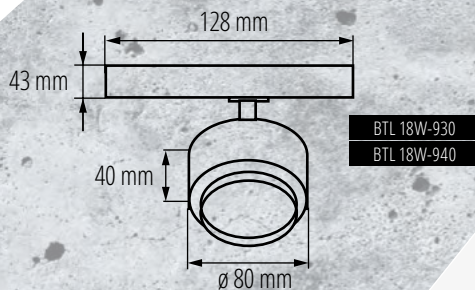

Kanlux BTL/BTLW

MAX.

●	BTL 18W-930-B	35651	18W	1750lm	3000K
○	BTL 18W-930-W	35650	18W	1800lm	3000K
●	BTL 18W-940-B	35653	18W	1750lm	4000K
○	BTL 18W-940-W	35652	18W	1800lm	4000K
●	BTL 28W-930-B	35655	28W	2800lm	3000K
○	BTL 28W-930-W	35654	28W	3000lm	3000K
●	BTL 28W-940-B	35657	28W	2800lm	4000K
○	BTL 28W-940-W	35656	28W	3000lm	4000K
●	BTL 38W-930-B	35659	38W	3800lm	3000K
○	BTL 38W-930-W	35658	38W	4000lm	3000K
●	BTL 38W-940-B	35661	38W	3800lm	4000K
○	BTL 38W-940-W	35660	38W	4000lm	4000K
●	BTLW 18W-930-B	35663	18W	1400lm	3000K
○	BTLW 18W-930-W	35662	18W	1450lm	3000K
●	BTLW 18W-940-B	35665	18W	1400lm	4000K
○	BTLW 18W-940-W	35664	18W	1450lm	4000K

15°- 45°

up to
107 $\frac{\text{lm}}{\text{W}}$

120°

up to
80 $\frac{\text{lm}}{\text{W}}$

napięcie znamionowe: **220-240 V**
źródło światła: **LED COB**
regulacja kąta: **90° / 340°**
materiał obudowy: **stop aluminium**
klasa ochrony: **II**
szczelność: **IP 20**

* 5 LAT GWARANCJI NA WARUNKACH OŚWIADCZENIA
GWARANCYJNEGO DOSTĘPNEGO NA STRONIE INTERNETOWEJ