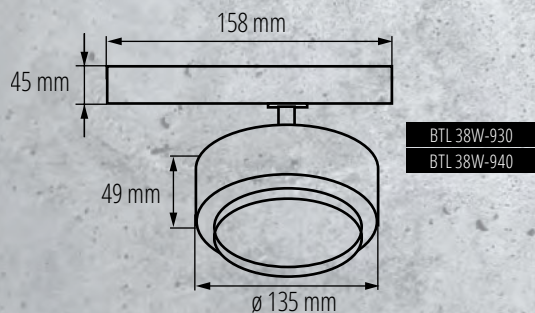

Kanlux BTL/BTLW

MAX.

●	BTL 18W-930-B	35651	18W	1750lm	3000K
○	BTL 18W-930-W	35650	18W	1800lm	3000K
●	BTL 18W-940-B	35653	18W	1750lm	4000K
○	BTL 18W-940-W	35652	18W	1800lm	4000K
●	BTL 28W-930-B	35655	28W	2800lm	3000K
○	BTL 28W-930-W	35654	28W	3000lm	3000K
●	BTL 28W-940-B	35657	28W	2800lm	4000K
○	BTL 28W-940-W	35656	28W	3000lm	4000K
●	BTL 38W-930-B	35659	38W	3800lm	3000K
○	BTL 38W-930-W	35658	38W	4000lm	3000K
●	BTL 38W-940-B	35661	38W	3800lm	4000K
○	BTL 38W-940-W	35660	38W	4000lm	4000K
●	BTLW 18W-930-B	35663	18W	1400lm	3000K
○	BTLW 18W-930-W	35662	18W	1450lm	3000K
●	BTLW 18W-940-B	35665	18W	1400lm	4000K
○	BTLW 18W-940-W	35664	18W	1450lm	4000K

up to
107 $\frac{\text{lm}}{\text{W}}$

up to
80 $\frac{\text{lm}}{\text{W}}$

napięcie znamionowe: **220-240 V**
źródło światła: **LED COB**
regulacja kąta: **90° / 340°**
materiał obudowy: **stop aluminium**
klasa ochrony: **II**
szczelność: **IP 20**

* 5 LAT GWARANCJI NA WARUNKACH OŚWIADCZENIA GWARANCYJNEGO DOSTĘPNEGO NA STRONIE INTERNETOWEJ