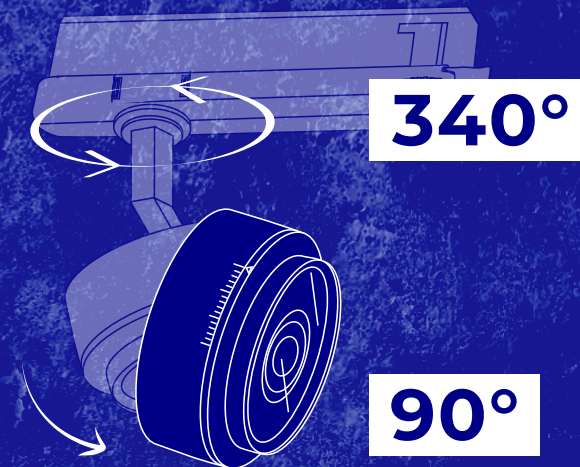

## Kanlux BTL

Oprawy w wersji kierunkowej z soczewką i regulacją kąta świecenia w zakresie

**od 15° do 45°**