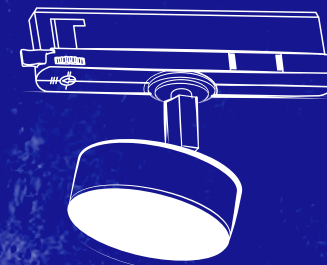

## Kanlux BTW/BTLW

Nowy design:

- ✓ dostosowane do większości szyn 3-obwodowych, w tym do systemu Kanlux TEAR
- ✓ wyposażone w zasilacz zintegrowany z adapterem