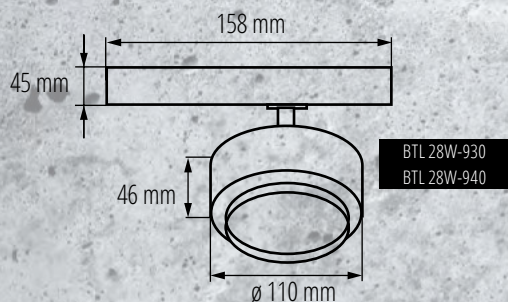

Kanlux BTL/BTLW

MAX.

●	BTL 18W-930-B	35651	18W	1750lm	3000K
○	BTL 18W-930-W	35650	18W	1800lm	3000K
●	BTL 18W-940-B	35653	18W	1750lm	4000K
○	BTL 18W-940-W	35652	18W	1800lm	4000K
●	BTL 28W-930-B	35655	28W	2800lm	3000K
○	BTL 28W-930-W	35654	28W	3000lm	3000K
●	BTL 28W-940-B	35657	28W	2800lm	4000K
○	BTL 28W-940-W	35656	28W	3000lm	4000K
●	BTL 38W-930-B	35659	38W	3800lm	3000K
○	BTL 38W-930-W	35658	38W	4000lm	3000K
●	BTL 38W-940-B	35661	38W	3800lm	4000K
○	BTL 38W-940-W	35660	38W	4000lm	4000K
●	BTLW 18W-930-B	35663	18W	1400lm	3000K
○	BTLW 18W-930-W	35662	18W	1450lm	3000K
●	BTLW 18W-940-B	35665	18W	1400lm	4000K
○	BTLW 18W-940-W	35664	18W	1450lm	4000K

up to
107 $\frac{\text{lm}}{\text{W}}$

up to
80 $\frac{\text{lm}}{\text{W}}$

napięcie znamionowe: **220-240 V**
źródło światła: **LED COB**
regulacja kąta: **90° / 340°**
materiał obudowy: **stop aluminium**
klasa ochrony: **II**
szczelność: **IP 20**

* 5 LAT GWARANCJI NA WARUNKACH OŚWIADCZENIA GWARANCYJNEGO DOSTĘPNEGO NA STRONIE INTERNETOWEJ