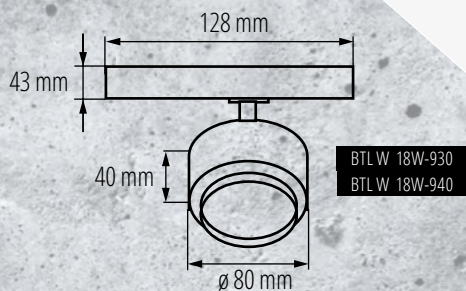

Kanlux BTL/BTLW

MAX.

●	BTL 18W-930-B	35651	18W	1750lm	3000K
○	BTL 18W-930-W	35650	18W	1800lm	3000K
●	BTL 18W-940-B	35653	18W	1750lm	4000K
○	BTL 18W-940-W	35652	18W	1800lm	4000K
●	BTL 28W-930-B	35655	28W	2800lm	3000K
○	BTL 28W-930-W	35654	28W	3000lm	3000K
●	BTL 28W-940-B	35657	28W	2800lm	4000K
○	BTL 28W-940-W	35656	28W	3000lm	4000K
●	BTL 38W-930-B	35659	38W	3800lm	3000K
○	BTL 38W-930-W	35658	38W	4000lm	3000K
●	BTL 38W-940-B	35661	38W	3800lm	4000K
○	BTL 38W-940-W	35660	38W	4000lm	4000K
●	BTLW 18W-930-B	35663	18W	1400lm	3000K
○	BTLW 18W-930-W	35662	18W	1450lm	3000K
●	BTLW 18W-940-B	35665	18W	1400lm	4000K
○	BTLW 18W-940-W	35664	18W	1450lm	4000K

up to
107 $\frac{\text{lm}}{\text{W}}$

up to
80 $\frac{\text{lm}}{\text{W}}$

napięcie znamionowe: **220-240 V**
źródło światła: **LED COB**
regulacja kąta: **90° / 340°**
materiał obudowy: **stop aluminium**
klasa ochrony: **II**
szczelność: **IP 20**

* 5 LAT GWARANCJI NA WARUNKACH OŚWIADCZENIA GWARANCYJNEGO DOSTĘPNEGO NA STRONIE INTERNETOWEJ