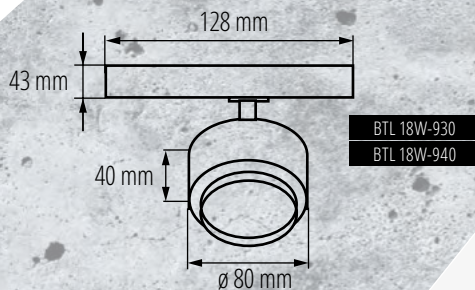

Kanlux BTL/BTLW

MAX.

●	BTL 18W-930-B	35651	18W	1750lm	3000K
○	BTL 18W-930-W	35650	18W	1800lm	3000K
●	BTL 18W-940-B	35653	18W	1750lm	4000K
○	BTL 18W-940-W	35652	18W	1800lm	4000K
●	BTL 28W-930-B	35655	28W	2800lm	3000K
○	BTL 28W-930-W	35654	28W	3000lm	3000K
●	BTL 28W-940-B	35657	28W	2800lm	4000K
○	BTL 28W-940-W	35656	28W	3000lm	4000K
●	BTL 38W-930-B	35659	38W	3800lm	3000K
○	BTL 38W-930-W	35658	38W	4000lm	3000K
●	BTL 38W-940-B	35661	38W	3800lm	4000K
○	BTL 38W-940-W	35660	38W	4000lm	4000K
●	BTLW 18W-930-B	35663	18W	1400lm	3000K
○	BTLW 18W-930-W	35662	18W	1450lm	3000K
●	BTLW 18W-940-B	35665	18W	1400lm	4000K
○	BTLW 18W-940-W	35664	18W	1450lm	4000K

up to
107 $\frac{\text{lm}}{\text{W}}$

up to
80 $\frac{\text{lm}}{\text{W}}$

napięcie znamionowe: **220-240 V**
źródło światła: **LED COB**
regulacja kąta: **90° / 340°**
materiał obudowy: **stop aluminium**
klasa ochrony: **II**
szczelność: **IP 20**

* 5 LAT GWARANCJI NA WARUNKACH OŚWIADCZENIA GWARANCYJNEGO DOSTĘPNEGO NA STRONIE INTERNETOWEJ