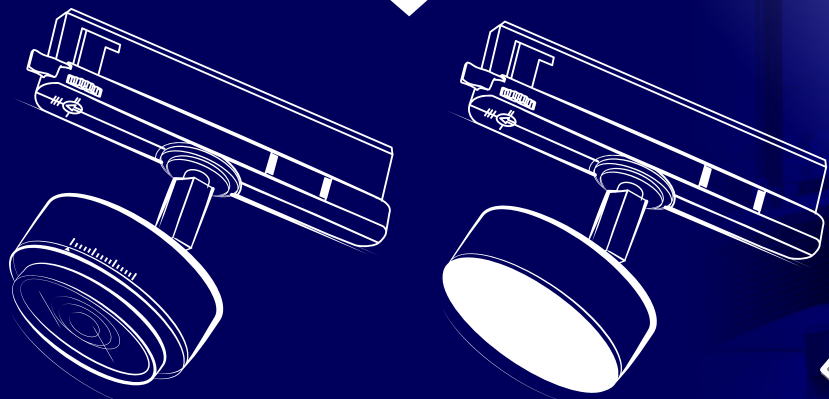

Kanlux

**NOWE OPRAWY
TYPU TRACK LIGHT**

Kanlux BTL/BTLW

Kanlux

Kanlux BTL/BTLW

Nowy design:

- ✓ dostosowane do większości szyn 3-obwodowych, w tym do systemu Kanlux TEAR
- ✓ wyposażone w zasilacz zintegrowany z adapterem

Kanlux

Kanlux BTL/BTLW

Seria opraw Kanlux BTL posiada wysoki współczynnik oddawania barw

CRI>90

Kanlux

LAB

Ra90+
true colors

Kanlux

Kanlux BTL/BTLW

Wysoka jakość wykonania potwierdzona 5 letnią gwarancją.

Kanlux

LAB

* 5 LAT GWARANCJI NA WARUNKACH
OSWIADCZENIA GWARANCYJNEGO
DOSTĘPNEGO NA STRONIE INTERNETOWEJ

Kanlux

Kanlux BTL

Oprawy w wersji
kierunkowej
z soczewką i regulacją
kąta świecenia
w zakresie

od 15° do 45°

Kanlux

Kanlux BTL

Trzy moce do wyboru:

18W 28W 38W

Najpopularniejsze
kolory obudowy:

biały W czarny B

Dwie barwy
świecenia: