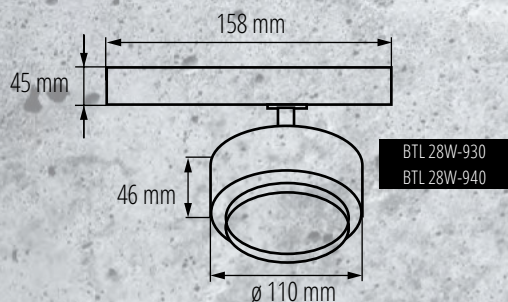

4000K NW
3000K WW

Kanlux

Kanlux BTLW

Oprawy z mlecznym kloszem rozpraszającym światło, zapewniającym szeroki kąt świecenia **120°**

Dostępne w mocy: **18W**

Kolory obudowy: **biały W czarny B**

Dwie barwy świecenia:
4000K NW 3000K WW

◀ Świetnie sprawdzą się w warunkach domowych, w roli oświetlenia ogólnego oraz wszędzie tam gdzie jest potrzebny szeroki kąt świecenia oprawy.

340°

90°

Kanlux BTL/BTLW

MAX.

●	BTL 18W-930-B	35651	18W	1750lm	3000K
○	BTL 18W-930-W	35650	18W	1800lm	3000K
●	BTL 18W-940-B	35653	18W	1750lm	4000K
○	BTL 18W-940-W	35652	18W	1800lm	4000K
●	BTL 28W-930-B	35655	28W	2800lm	3000K
○	BTL 28W-930-W	35654	28W	3000lm	3000K
●	BTL 28W-940-B	35657	28W	2800lm	4000K
○	BTL 28W-940-W	35656	28W	3000lm	4000K
●	BTL 38W-930-B	35659	38W	3800lm	3000K
○	BTL 38W-930-W	35658	38W	4000lm	3000K
●	BTL 38W-940-B	35661	38W	3800lm	4000K
○	BTL 38W-940-W	35660	38W	4000lm	4000K
●	BTLW 18W-930-B	35663	18W	1400lm	3000K
○	BTLW 18W-930-W	35662	18W	1450lm	3000K
●	BTLW 18W-940-B	35665	18W	1400lm	4000K
○	BTLW 18W-940-W	35664	18W	1450lm	4000K

up to
107 $\frac{\text{lm}}{\text{W}}$

up to
80 $\frac{\text{lm}}{\text{W}}$

napięcie znamionowe: **220-240 V**
 źródło światła: **LED COB**
 regulacja kąta: **90° / 340°**
 materiał obudowy: **stop aluminium**
 klasa ochrony: **II**
 szczelność: **IP 20**