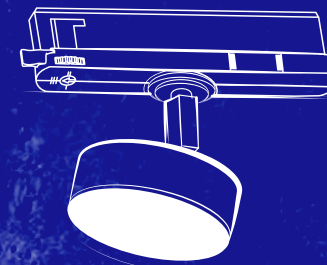

Kanlux

**NOWE OPRAWY
TYPU TRACK LIGHT**

Kanlux BTL/BTLW

Kanlux

Kanlux BTL/BTLW

Nowy design:

- ✓ dostosowane do większości szyn 3-obwodowych, w tym do systemu Kanlux TEAR
- ✓ wyposażone w zasilacz zintegrowany z adapterem

Kanlux

Kanlux BTL/BTLW

Seria opraw Kanlux BTL posiada wysoki współczynnik oddawania barw

CRI>90

Kanlux

LAB

Ra90+
true colors

Kanlux

od 15° do 45°

Kanlux

Kanlux BTL

Trzy moce do wyboru:

18W 28W 38W

Najpopularniejsze
kolory obudowy:

biały W czarny B

Dwie barwy
świecenia: