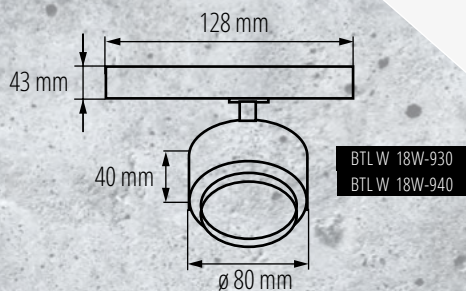

4000K NW
3000K WW

Kanlux

Kanlux BTLW

Oprawy z mlecznym kloszem rozpraszającym światło, zapewniającym szeroki kąt świecenia **120°**

Dostępne w mocy: **18W**

Kolory obudowy: **biały W czarny B**

Dwie barwy świecenia:
4000K NW 3000K WW

◀ Świetnie sprawdzą się w warunkach domowych, w roli oświetlenia ogólnego oraz wszędzie tam gdzie jest potrzebny szeroki kąt świecenia oprawy.

340°

90°

Kanlux BTL/BTLW

MAX.

●	BTL 18W-930-B	35651	18W	1750lm	3000K
○	BTL 18W-930-W	35650	18W	1800lm	3000K
●	BTL 18W-940-B	35653	18W	1750lm	4000K
○	BTL 18W-940-W	35652	18W	1800lm	4000K
●	BTL 28W-930-B	35655	28W	2800lm	3000K
○	BTL 28W-930-W	35654	28W	3000lm	3000K
●	BTL 28W-940-B	35657	28W	2800lm	4000K
○	BTL 28W-940-W	35656	28W	3000lm	4000K
●	BTL 38W-930-B	35659	38W	3800lm	3000K
○	BTL 38W-930-W	35658	38W	4000lm	3000K
●	BTL 38W-940-B	35661	38W	3800lm	4000K
○	BTL 38W-940-W	35660	38W	4000lm	4000K
●	BTLW 18W-930-B	35663	18W	1400lm	3000K
○	BTLW 18W-930-W	35662	18W	1450lm	3000K
●	BTLW 18W-940-B	35665	18W	1400lm	4000K
○	BTLW 18W-940-W	35664	18W	1450lm	4000K

up to
107 $\frac{\text{lm}}{\text{W}}$

up to
80 $\frac{\text{lm}}{\text{W}}$

napięcie znamionowe: **220-240 V**
 źródło światła: **LED COB**
 regulacja kąta: **90° / 340°**
 materiał obudowy: **stop aluminium**
 klasa ochrony: **II**
 szczelność: **IP 20**