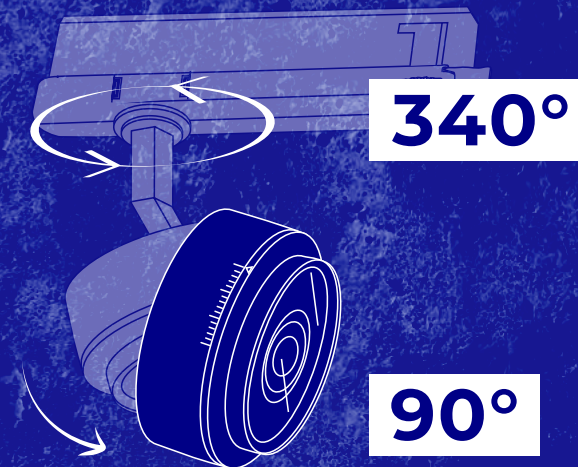

Kanlux BTL/BTLW

Wysoka jakość wykonania potwierdzona 5 letnią gwarancją.

Kanlux

LAB

* 5 LAT GWARANCJI NA WARUNKACH
OSWIADCZENIA GWARANCYJNEGO
DOSTĘPNEGO NA STRONIE INTERNETOWEJ

Kanlux

Kanlux BTL

Oprawy w wersji
kierunkowej
z soczewką i regulacją
kąta świecenia
w zakresie

od 15° do 45°

Kanlux

Kanlux BTL

Trzy moce do wyboru:

18W 28W 38W

Najpopularniejsze
kolory obudowy:

biały W czarny B

Dwie barwy
świecenia: