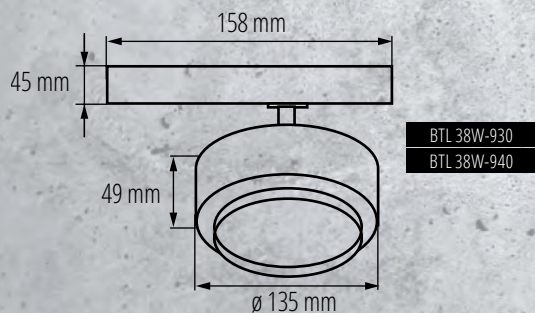

◀ Świetnie sprawdzą się w warunkach domowych, w roli oświetlenia ogólnego oraz wszędzie tam gdzie jest potrzebny szeroki kąt świecenia oprawy.

340°

90°

Kanlux BTL/BTLW

MAX.

●	BTL 18W-930-B	35651	18W	1750lm	3000K
○	BTL 18W-930-W	35650	18W	1800lm	3000K
●	BTL 18W-940-B	35653	18W	1750lm	4000K
○	BTL 18W-940-W	35652	18W	1800lm	4000K
●	BTL 28W-930-B	35655	28W	2800lm	3000K
○	BTL 28W-930-W	35654	28W	3000lm	3000K
●	BTL 28W-940-B	35657	28W	2800lm	4000K
○	BTL 28W-940-W	35656	28W	3000lm	4000K
●	BTL 38W-930-B	35659	38W	3800lm	3000K
○	BTL 38W-930-W	35658	38W	4000lm	3000K
●	BTL 38W-940-B	35661	38W	3800lm	4000K
○	BTL 38W-940-W	35660	38W	4000lm	4000K
●	BTLW 18W-930-B	35663	18W	1400lm	3000K
○	BTLW 18W-930-W	35662	18W	1450lm	3000K
●	BTLW 18W-940-B	35665	18W	1400lm	4000K
○	BTLW 18W-940-W	35664	18W	1450lm	4000K

up to
107 $\frac{\text{lm}}{\text{W}}$

up to
80 $\frac{\text{lm}}{\text{W}}$

napięcie znamionowe: **220-240 V**
 źródło światła: **LED COB**
 regulacja kąta: **90° / 340°**
 materiał obudowy: **stop aluminium**
 klasa ochrony: **II**
 szczelność: **IP 20**