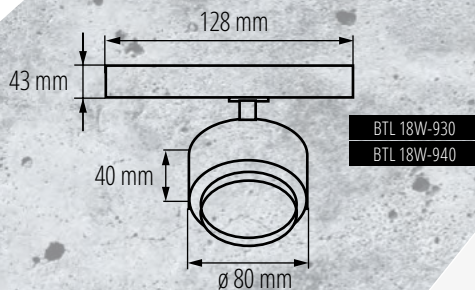

4000K NW
3000K WW

Kanlux

Kanlux BTLW

Oprawy z mlecznym kloszem rozpraszającym światło, zapewniającym szeroki kąt świecenia **120°**

Dostępne w mocy: **18W**

Kolory obudowy: **biały W czarny B**

Dwie barwy świecenia:
4000K NW 3000K WW

◀ Świetnie sprawdzą się w warunkach domowych, w roli oświetlenia ogólnego oraz wszędzie tam gdzie jest potrzebny szeroki kąt świecenia oprawy.

340°

90°

Kanlux BTL/BTLW

MAX.

●	BTL 18W-930-B	35651	18W	1750lm	3000K
○	BTL 18W-930-W	35650	18W	1800lm	3000K
●	BTL 18W-940-B	35653	18W	1750lm	4000K
○	BTL 18W-940-W	35652	18W	1800lm	4000K
●	BTL 28W-930-B	35655	28W	2800lm	3000K
○	BTL 28W-930-W	35654	28W	3000lm	3000K
●	BTL 28W-940-B	35657	28W	2800lm	4000K
○	BTL 28W-940-W	35656	28W	3000lm	4000K
●	BTL 38W-930-B	35659	38W	3800lm	3000K
○	BTL 38W-930-W	35658	38W	4000lm	3000K
●	BTL 38W-940-B	35661	38W	3800lm	4000K
○	BTL 38W-940-W	35660	38W	4000lm	4000K
●	BTLW 18W-930-B	35663	18W	1400lm	3000K
○	BTLW 18W-930-W	35662	18W	1450lm	3000K
●	BTLW 18W-940-B	35665	18W	1400lm	4000K
○	BTLW 18W-940-W	35664	18W	1450lm	4000K

up to
107 $\frac{\text{lm}}{\text{W}}$

up to
80 $\frac{\text{lm}}{\text{W}}$

napięcie znamionowe: **220-240 V**
 źródło światła: **LED COB**
 regulacja kąta: **90° / 340°**
 materiał obudowy: **stop aluminium**
 klasa ochrony: **II**
 szczelność: **IP 20**