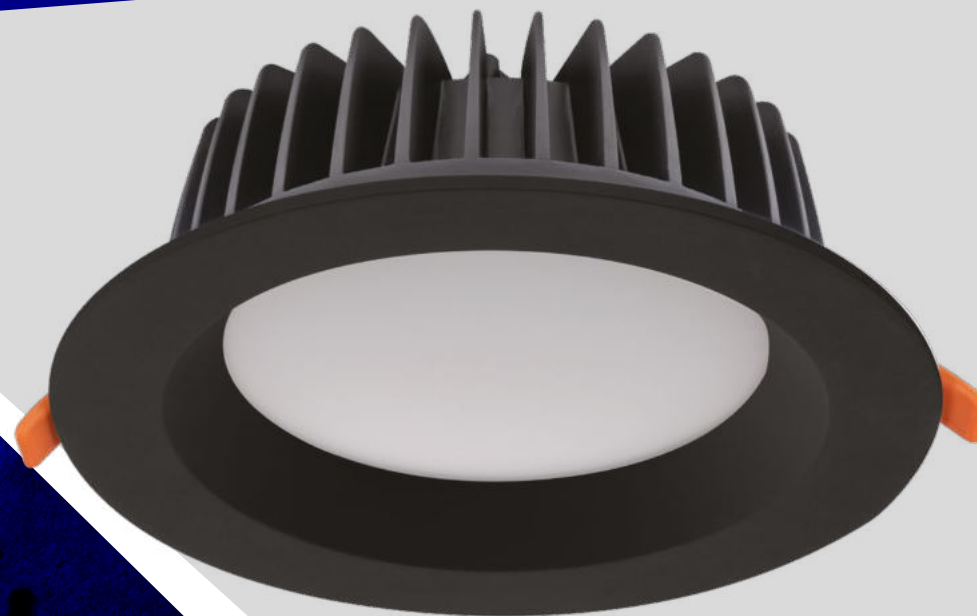

Kanlux

Nowa Rodzina
downlightów
podtynkowych
Kanlux

TIBERI PRO

Kanlux

Kanlux
TIBERI PRO

Trwałość: 50 000h

Wysoka jakość wykonania
potwierdzona 5 letnią gwarancją.

* 5 lat Gwarancji na warunkach oświadczenia gwarancyjnego dostępnego na stronie internetowej

Kanlux

Kanlux
LAB

Kanlux **TIBERI PRO**
posiada **wysoki współczynnik**
oddawania barw CRI>90.

Ra90 +
true colors

Kanlux

Kanlux
TIBERI PRO

Stopień szczelności
IP44/20

Kanlux

Kanlux
TIBERI PRO

20W

TIBERI PRO 20W-940-W **35670**

TIBERI PRO 20W-940-B **35671**

30W

TIBERI PRO 30W-940-W **35672**

TIBERI PRO 30W-940-B **35673**

Trzy moce do wyboru:

Kanlux

Kanlux
TIBERI PRO

Kanlux **TIBERI PRO** to nowa wersja downlightów profesjonalnych o charakterze inwestycyjnym.

TIBERI PRO W

TIBERI PRO B

35670	TIBERI PRO 20W-940-W	20W	max. 2100lm
35671	TIBERI PRO 20W-940-B		
35672	TIBERI PRO 30W-940-W	30W	max. 3150lm
35673	TIBERI PRO 30W-940-B		
35674	TIBERI PRO 40W-940-W	40W	max. 4200lm
35675	TIBERI PRO 40W-940-B		