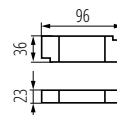

Wymiary opraw i zasilaczy

TIBERI PRO 20W-940-W **35670**
TIBERI PRO 20W-940-B **35671**