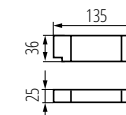

TIBERI PRO 40W-940-W **35674**
TIBERI PRO 40W-940-B **35675**