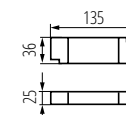

Napięcie znamionowe: **220-240V**
 Temperatura barwowa: **4000K**
 Trwałość: **50 000h**

Skuteczność świetlna: **do 105 lm/W**
 Materiał obudowy: **stop aluminium**

Wymiary opraw i zasilaczy

TIBERI PRO 20W-940-W **35670**
 TIBERI PRO 20W-940-B **35671**