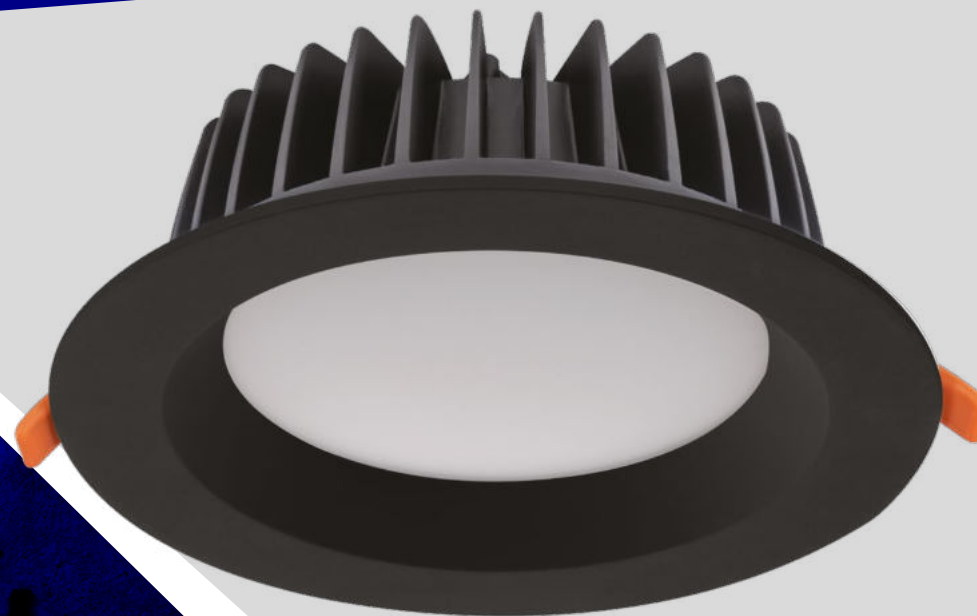

Kanlux

Nowa Rodzina
downlightów
podtynkowych
Kanlux

TIBERI PRO

Kanlux

Kanlux
TIBERI PRO

Trwałość: 50 000h

Wysoka jakość wykonania
potwierdzona 5 letnią gwarancją.

* 5 lat Gwarancji na warunkach oświadczenia gwarancyjnego dostępnego na stronie internetowej

Kanlux

Kanlux
LAB

Kanlux **TIBERI PRO**
posiada **wysoki współczynnik
oddawania barw CRI>90.**

Ra90 ✦
true colors

Kanlux

Kanlux
TIBERI PRO

Stopień szczelności
IP44/20

Kanlux

Kanlux
TIBERI PRO

20W

TIBERI PRO 20W-940-W **35670**

TIBERI PRO 20W-940-B **35671**

30W

TIBERI PRO 30W-940-W **35672**

TIBERI PRO 30W-940-B **35673**

Trzy moce do wyboru:

Kanlux

Kanlux
TIBERI PRO

Kanlux **TIBERI PRO** to nowa wersja downlightów profesjonalnych o charakterze inwestycyjnym.

TIBERI PRO W

TIBERI PRO B

35670	TIBERI PRO 20W-940-W	20W	max. 2100lm
35671	TIBERI PRO 20W-940-B		
35672	TIBERI PRO 30W-940-W	30W	max. 3150lm
35673	TIBERI PRO 30W-940-B		
35674	TIBERI PRO 40W-940-W	40W	max. 4200lm
35675	TIBERI PRO 40W-940-B		