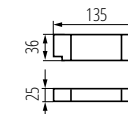

TIBERI PRO 40W-940-W	35674
TIBERI PRO 40W-940-B	35675