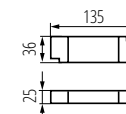

TIBERI PRO 30W-940-W	35672
TIBERI PRO 30W-940-B	35673