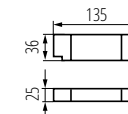

TIBERI PRO 40W-940-W **35674**
TIBERI PRO 40W-940-B **35675**