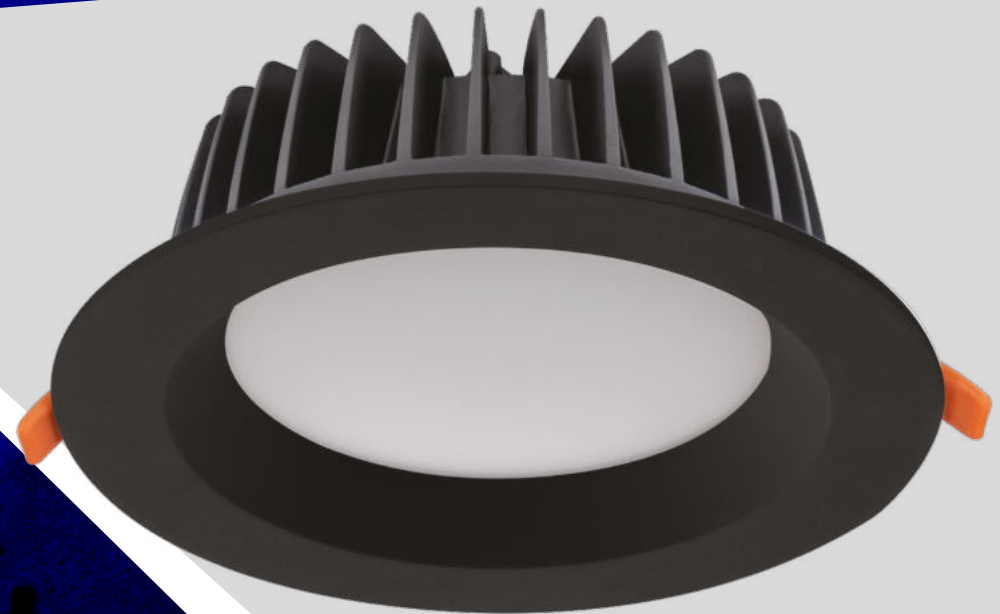

Kanlux

Nowa Rodzina
downlightów
podtynkowych
Kanlux

TIBERI PRO

Kanlux

Kanlux
TIBERI PRO

Trwałość: 50 000h

Wysoka jakość wykonania

potwierdzona 5 letnią gwarancją.

Kanlux

Kanlux
TIBERI PRO

Stopień szczelności
IP44/20

Kanlux

Kanlux
TIBERI PRO

20W

TIBERI PRO 20W-940-W **35670**

TIBERI PRO 20W-940-B **35671**

30W

TIBERI PRO 30W-940-W **35672**

TIBERI PRO 30W-940-B **35673**

Trzy moce do wyboru:

20W, 30W, 40W

Jedna temp. barwowa

4000K

Dwa kolory obudowy:

biały **(W)** i czarny **(B)**

40W

TIBERI PRO 40W-940-W **35674**

TIBERI PRO 40W-940-B **35675**

Kanlux

Kanlux
TIBERI PRO

Kanlux **TIBERI PRO** to nowa wersja downlightów profesjonalnych o charakterze inwestycyjnym.