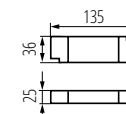

TIBERI PRO 30W-940-W **35672**
TIBERI PRO 30W-940-B **35673**