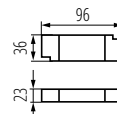

Wymiary opraw i zasilaczy

TIBERI PRO 20W-940-W **35670**
TIBERI PRO 20W-940-B **35671**