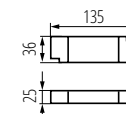

Napięcie znamionowe: **220-240V**
 Temperatura barwowa: **4000K**
 Trwałość: **50 000h**

Skuteczność świetlna: **do 105 lm/W**
 Materiał obudowy: **stop aluminium**

Wymiary opraw i zasilaczy

TIBERI PRO 20W-940-W **35670**
 TIBERI PRO 20W-940-B **35671**