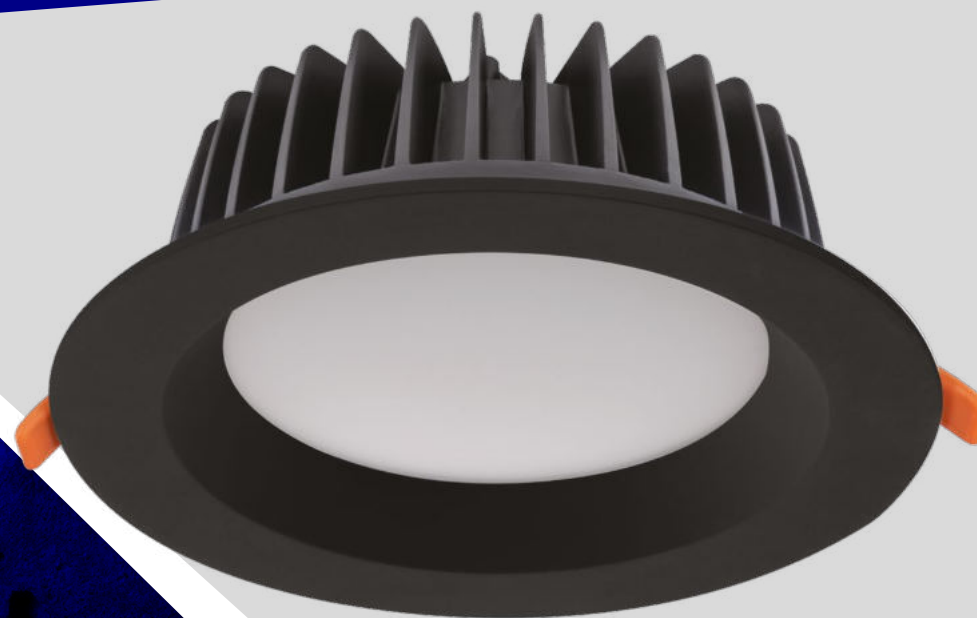

Kanlux

Nowa Rodzina
downlightów
podtynkowych
Kanlux

TIBERI PRO

Kanlux

Kanlux
TIBERI PRO

Trwałość: 50 000h

Wysoka jakość wykonania
potwierdzona 5 letnią gwarancją.

* 5 lat Gwarancji na warunkach oświadczenia gwarancyjnego dostępnego na stronie internetowej

Kanlux

Kanlux
LAB

Kanlux **TIBERI PRO**
posiada **wysoki współczynnik
oddawania barw CRI>90.**

Ra90 +
true colors

Kanlux

Kanlux
TIBERI PRO

Stopień szczelności
IP44/20

Kanlux

Kanlux
TIBERI PRO

20W

TIBERI PRO 20W-940-W **35670**

TIBERI PRO 20W-940-B **35671**

30W

TIBERI PRO 30W-940-W **35672**

TIBERI PRO 30W-940-B **35673**

Trzy moce do wyboru:

Kanlux

Kanlux
TIBERI PRO

Kanlux **TIBERI PRO** to nowa wersja downlightów profesjonalnych o charakterze inwestycyjnym.

TIBERI PRO W

TIBERI PRO B

35670	TIBERI PRO 20W-940-W	20W	max. 2100lm
35671	TIBERI PRO 20W-940-B		
35672	TIBERI PRO 30W-940-W	30W	max. 3150lm
35673	TIBERI PRO 30W-940-B		
35674	TIBERI PRO 40W-940-W	40W	max. 4200lm
35675	TIBERI PRO 40W-940-B		