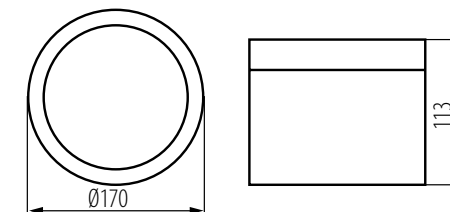

Kanlux

Kanlux TIBERI PRO NT

up to

110 $\frac{\text{lm}}{\text{W}}$

35676 TIBERI PRO NT20W-940W	20W	max. 2200lm
35677 TIBERI PRO NT20W-940B		
35678 TIBERI PRO NT30W-940W	30W	max. 3000lm
35679 TIBERI PRO NT30W-940B		

Napięcie znamionowe: **220-240V**

Temperatura barwowa: **4000K**

Trwałość: **50 000h**

Materiał obudowy: **stop aluminium + mleczny dyfuzor**

Klasa ochronności przed porażeniem elektrycznym: **I**

TIBERI PRO NT20W
TIBERI PRO NT30W