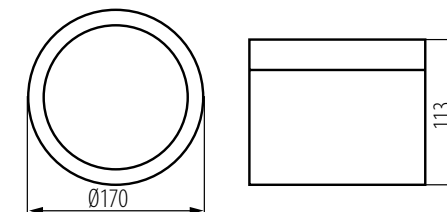

Kanlux

Kanlux TIBERI PRO NT

up to

110 $\frac{\text{lm}}{\text{W}}$

35676 TIBERI PRO NT20W-940W	20W	max. 2200lm
35677 TIBERI PRO NT20W-940B		
35678 TIBERI PRO NT30W-940W	30W	max. 3000lm
35679 TIBERI PRO NT30W-940B		

Napięcie znamionowe: **220-240V**

Temperatura barwowa: **4000K**

Trwałość: **50 000h**

Materiał obudowy: **stop aluminium + mleczny dyfuzor**

Klasa ochronności przed porażeniem elektrycznym: **I**

TIBERI PRO NT20W
TIBERI PRO NT30W