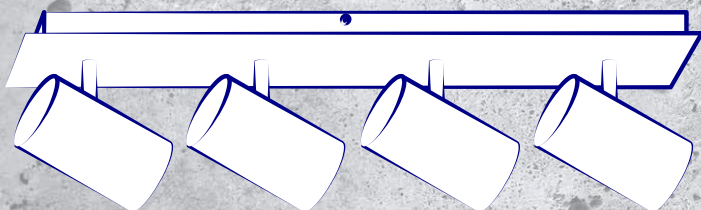

Kanlux

**RODZINA OPRAW
ŚCIENNO-SUFITOWYCH**

**Kanlux
EVALO**

Kanlux

Kanlux **EVALO**

- seria spotów,
w której możesz

**wybrać od 1 do 5
punktów świetlnych.**

Dostępna w 2 kolorach:

czarnym lub białym
w matowym wykończeniu.

W obu przypadkach przegub
do ustawienia wychylenia
klosza jest wykończony
w kolorze srebrnym.

Kanlux

Kanlux **EVALO**
Kolor biały matowy.

EVALO EL-11 W-SR **35690**

Swobodna regulacja klosza:

w zakresie horyzontalnym o 320° i w zakresie wertykalnym o 90°.

W zestawie przyssawka do wygodnego montażu źródła światła.

Kanlux

Nowoczesne i minimalistyczne wzornictwo z powodzeniem możecie zastosować w wielu pomieszczeniach w domu.