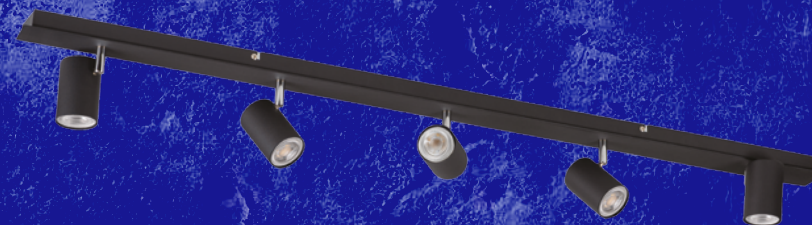

EVALO EL-51 B-SR **35689**