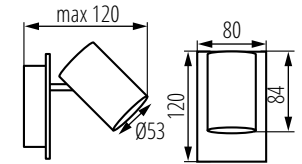

EVALO EL-11 W-SR
EVALO EL-11 B-SR

EVALO EL-11