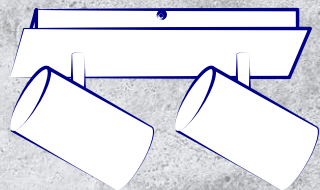

Kanlux

**RODZINA OPRAW
ŚCIENNO-SUFITOWYCH**

**Kanlux
EVALO**

Kanlux

Kanlux **EVALO**

- seria spotów,
w której możesz

**wybrać od 1 do 5
punktów świetlnych.**

Dostępna w 2 kolorach:

czarnym lub białym
w matowym wykończeniu.

W obu przypadkach przegub
do ustawienia wychylenia
klosza jest wykończony
w kolorze srebrnym.

Kanlux

Kanlux **EVALO**
Kolor biały matowy.

EVALO EL-11 W-SR **35690**

Swobodna regulacja klosza:

w zakresie horyzontalnym o 320° i w zakresie wertykalnym o 90°.

W zestawie przyssawka do wygodnego montażu źródła światła.

Kanlux

Nowoczesne i minimalistyczne wzornictwo z powodzeniem możecie zastosować w wielu pomieszczeniach w domu.