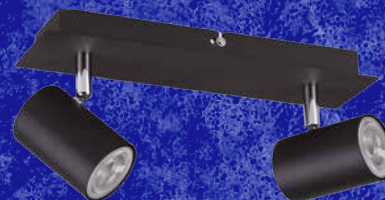

Kanlux

**RODZINA OPRAW
ŚCIENNO-SUFITOWYCH**

**Kanlux
EVALO**

Kanlux

Kanlux **EVALO**

- seria spotów,
w której możesz

**wybrać od 1 do 5
punktów świetlnych.**

Dostępna w 2 kolorach:

czarnym lub białym
w matowym wykończeniu.

W obu przypadkach przegub
do ustawienia wychylenia
klosza jest wykończony
w kolorze srebrnym.

Kanlux

Kanlux **EVALO**
Kolor biały matowy.

EVALO EL-11 W-SR **35690**

EVALO EL-21 W-SR **35692**

EVALO EL-31 W-SR **35694**

EVALO EL-40 W-SR **35696**

EVALO EL-41 W-SR **35698**

EVALO EL-51 W-SR **35688**

Kanlux

Kanlux **EVALO**

Kolor czarny matowy.

EVALO EL-11 B-SR **35691**

EVALO EL-21 B-SR **35693**

EVALO EL-31 B-SR **35695**

EVALO EL-40 B-SR **35697**

EVALO EL-41 B-SR **35699**

EVALO EL-51 B-SR **35689**

Kanlux

Kanlux **EVALO**