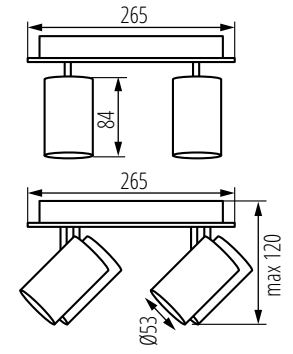

Kanlux

EVALO EL-40 W-SR

EVALO EL-40 B-SR

EVALO EL-40

EVALO EL-41 W-SR

EVALO EL-41 B-SR