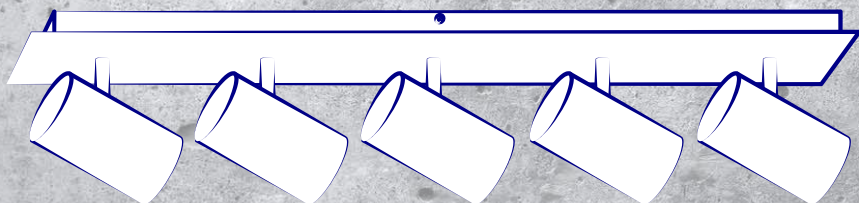

Kanlux

**RODZINA OPRAW
ŚCIENNO-SUFITOWYCH**

**Kanlux
EVALO**

Kanlux

Kanlux **EVALO**

- seria spotów,
w której możesz

**wybrać od 1 do 5
punktów świetlnych.**

Dostępna w 2 kolorach:

czarnym lub białym
w matowym wykończeniu.

W obu przypadkach przegub
do ustawienia wychylenia
klosza jest wykończony
w kolorze srebrnym.

Kanlux

Kanlux **EVALO**
Kolor biały matowy.

EVALO EL-11 W-SR **35690**

Swobodna regulacja klosza:

w zakresie horyzontalnym o 320° i w zakresie wertykalnym o 90°.

W zestawie przyssawka do wygodnego montażu źródła światła.

Kanlux

Nowoczesne i minimalistyczne wzornictwo z powodzeniem możecie zastosować w wielu pomieszczeniach w domu.