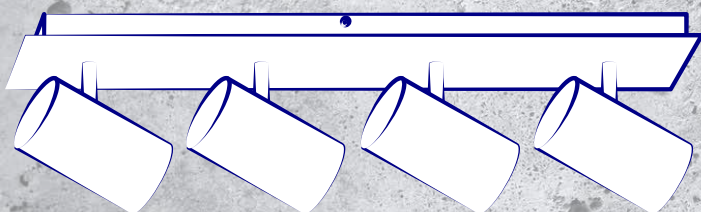

# ***Kanlux***

**RODZINA OPRAW  
ŚCIENNO-SUFITOWYCH**

**Kanlux  
EVALO**

**Kanlux**

**Kanlux EVALO**

- seria spotów,  
w której możesz

**wybrać od 1 do 5  
punktów świetlnych.**

Dostępna w 2 kolorach:

**czarnym lub białym**  
w matowym wykończeniu.

W obu przypadkach przegub  
do ustawienia wychylenia  
klosza jest wykończony  
w kolorze srebrnym.

## Swobodna regulacja klosza:

w zakresie horyzontalnym o 320° i w zakresie wertykalnym o 90°.

W zestawie przyssawka do wygodnego montażu źródła światła.

**Kanlux**

**Nowoczesne i minimalistyczne wzornictwo z powodzeniem możecie zastosować w wielu pomieszczeniach w domu.**