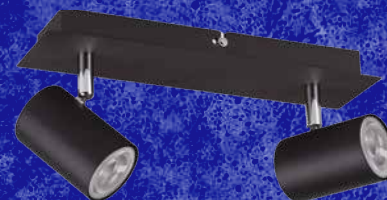

# ***Kanlux***

**RODZINA OPRAW  
ŚCIENNO-SUFITOWYCH**

**Kanlux  
EVALO**

**Kanlux**

**Kanlux EVALO**

- seria spotów,  
w której możesz

**wybrać od 1 do 5  
punktów świetlnych.**

Dostępna w 2 kolorach:

**czarnym lub białym**  
w matowym wykończeniu.

W obu przypadkach przegub  
do ustawienia wychylenia  
klosza jest wykończony  
w kolorze srebrnym.

# Kanlux

Kanlux **EVALO**  
**Kolor biały matowy.**

EVALO EL-11 W-SR **35690**

EVALO EL-21 W-SR **35692**

EVALO EL-31 W-SR **35694**

EVALO EL-40 W-SR **35696**

EVALO EL-41 W-SR **35698**

EVALO EL-51 W-SR **35688**

# Kanlux

Kanlux **EVALO**

**Kolor czarny matowy.**

EVALO EL-11 B-SR **35691**

EVALO EL-21 B-SR **35693**

EVALO EL-31 B-SR **35695**

EVALO EL-40 B-SR **35697**

EVALO EL-41 B-SR **35699**