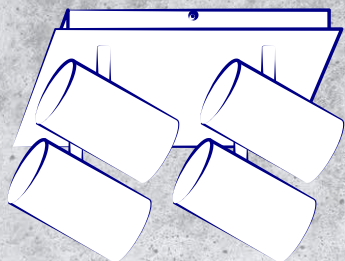

# ***Kanlux***

**RODZINA OPRAW  
ŚCIENNO-SUFITOWYCH**

**Kanlux  
EVALO**

**Kanlux**

**Kanlux EVALO**

- seria spotów,  
w której możesz

**wybrać od 1 do 5  
punktów świetlnych.**

Dostępna w 2 kolorach:

**czarnym lub białym**  
w matowym wykończeniu.

W obu przypadkach przegub  
do ustawienia wychylenia  
klosza jest wykończony  
w kolorze srebrnym.

## Swobodna regulacja klosza:

w zakresie horyzontalnym o 320° i w zakresie wertykalnym o 90°.

W zestawie przyssawka do wygodnego montażu źródła światła.

**Kanlux**

**Nowoczesne i minimalistyczne wzornictwo z powodzeniem możecie zastosować w wielu pomieszczeniach w domu.**