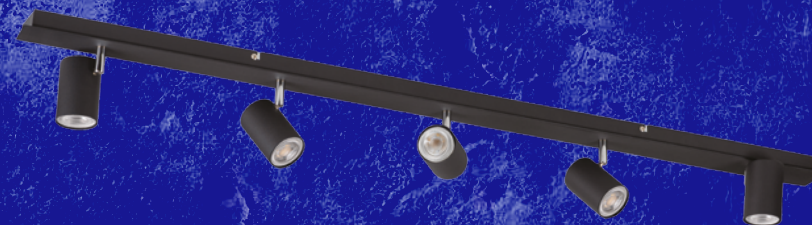

# ***Kanlux***

**RODZINA OPRAW  
ŚCIENNO-SUFITOWYCH**

**Kanlux  
EVALO**

**Kanlux**

**Kanlux EVALO**

- seria spotów,  
w której możesz

**wybrać od 1 do 5  
punktów świetlnych.**

Dostępna w 2 kolorach:

**czarnym lub białym**  
w matowym wykończeniu.

W obu przypadkach przegub  
do ustawienia wychylenia  
klosza jest wykończony  
w kolorze srebrnym.

# Kanlux

Kanlux **EVALO**

**Kolor czarny matowy.**

EVALO EL-11 B-SR **35691**

EVALO EL-21 B-SR **35693**

EVALO EL-31 B-SR **35695**

EVALO EL-40 B-SR **35697**

EVALO EL-41 B-SR **35699**

## Swobodna regulacja klosza:

w zakresie horyzontalnym o 320° i w zakresie wertykalnym o 90°.

W zestawie przyssawka do wygodnego montażu źródła światła.

**Kanlux**

**Nowoczesne i minimalistyczne wzornictwo z powodzeniem możecie zastosować w wielu pomieszczeniach w domu.**