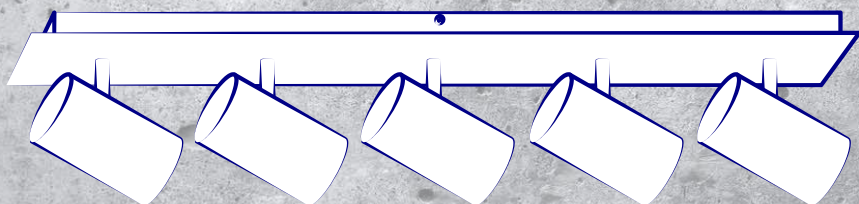

# ***Kanlux***

**RODZINA OPRAW  
ŚCIENNO-SUFITOWYCH**

**Kanlux  
EVALO**

**Kanlux**

**Kanlux EVALO**

- seria spotów,  
w której możesz

**wybrać od 1 do 5  
punktów świetlnych.**

Dostępna w 2 kolorach:

**czarnym lub białym**  
w matowym wykończeniu.

W obu przypadkach przegub  
do ustawienia wychylenia  
klosza jest wykończony  
w kolorze srebrnym.

## Swobodna regulacja klosza:

w zakresie horyzontalnym o 320° i w zakresie wertykalnym o 90°.

W zestawie przyssawka do wygodnego montażu źródła światła.

**Kanlux**

**Nowoczesne i minimalistyczne wzornictwo z powodzeniem możecie zastosować w wielu pomieszczeniach w domu.**