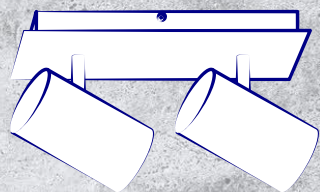

# ***Kanlux***

**RODZINA OPRAW  
ŚCIENNO-SUFITOWYCH**

**Kanlux  
EVALO**

**Kanlux**

**Kanlux EVALO**

- seria spotów,  
w której możesz

**wybrać od 1 do 5  
punktów świetlnych.**

Dostępna w 2 kolorach:

**czarnym lub białym**  
w matowym wykończeniu.

W obu przypadkach przegub  
do ustawienia wychylenia  
klosza jest wykończony  
w kolorze srebrnym.

## Swobodna regulacja klosza:

w zakresie horyzontalnym o 320° i w zakresie wertykalnym o 90°.

W zestawie przyssawka do wygodnego montażu źródła światła.

**Kanlux**

**Nowoczesne i minimalistyczne wzornictwo z powodzeniem możecie zastosować w wielu pomieszczeniach w domu.**