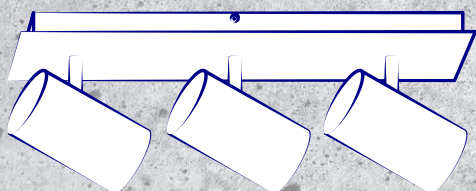

# ***Kanlux***

**RODZINA OPRAW  
ŚCIENNO-SUFITOWYCH**

**Kanlux  
EVALO**

**Kanlux**

**Kanlux EVALO**

- seria spotów,  
w której możesz

**wybrać od 1 do 5  
punktów świetlnych.**

Dostępna w 2 kolorach:

**czarnym lub białym**  
w matowym wykończeniu.

W obu przypadkach przegub  
do ustawienia wychylenia  
klosza jest wykończony  
w kolorze srebrnym.

## Swobodna regulacja klosza:

w zakresie horyzontalnym o 320° i w zakresie wertykalnym o 90°.

W zestawie przyssawka do wygodnego montażu źródła światła.

**Kanlux**

**Nowoczesne i minimalistyczne wzornictwo z powodzeniem możecie zastosować w wielu pomieszczeniach w domu.**