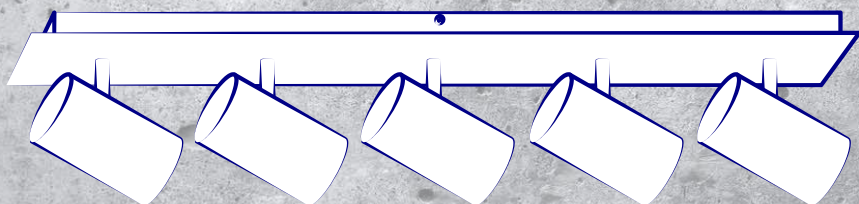

Kanlux

**RODZINA OPRAW
ŚCIENNO-SUFITOWYCH**

**Kanlux
EVALO**

Kanlux

Kanlux EVALO

- seria spotów,
w której możesz

**wybrać od 1 do 5
punktów świetlnych.**

Dostępna w 2 kolorach:

czarnym lub białym
w matowym wykończeniu.

W obu przypadkach przegub
do ustawienia wychylenia
klosza jest wykończony
w kolorze srebrnym.

Kanlux

Kanlux **EVALO**
Kolor biały matowy.

EVALO EL-11 W-SR **35690**

Swobodna regulacja klosza:

w zakresie horyzontalnym o 320° i w zakresie wertykalnym o 90°.

W zestawie przyssawka do wygodnego montażu źródła światła.

Kanlux

Nowoczesne i minimalistyczne wzornictwo z powodzeniem możecie zastosować w wielu pomieszczeniach w domu.