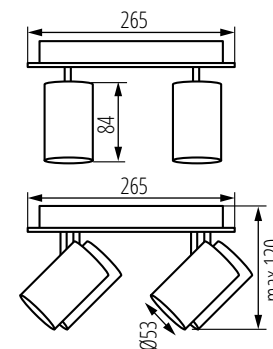

Kanlux

EVALO EL-40 W-SR

EVALO EL-40 B-SR

EVALO EL-40

EVALO EL-41 W-SR

EVALO EL-41 B-SR