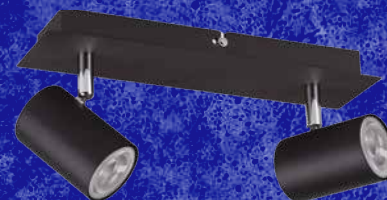

Kanlux

**RODZINA OPRAW
ŚCIENNO-SUFITOWYCH**

**Kanlux
EVALO**

Kanlux

Kanlux EVALO

- seria spotów,
w której możesz

**wybrać od 1 do 5
punktów świetlnych.**

Dostępna w 2 kolorach:

czarnym lub białym
w matowym wykończeniu.

W obu przypadkach przegub
do ustawienia wychylenia
klosza jest wykończony
w kolorze srebrnym.

Kanlux

Kanlux **EVALO**
Kolor biały matowy.

EVALO EL-11 W-SR **35690**

EVALO EL-21 W-SR **35692**

EVALO EL-31 W-SR **35694**

EVALO EL-40 W-SR **35696**

EVALO EL-41 W-SR **35698**

EVALO EL-51 W-SR **35688**

Kanlux

Kanlux **EVALO**

Kolor czarny matowy.

EVALO EL-11 B-SR **35691**

EVALO EL-21 B-SR **35693**

EVALO EL-31 B-SR **35695**

EVALO EL-40 B-SR **35697**

EVALO EL-41 B-SR **35699**

EVALO EL-51 B-SR **35689**

Kanlux

Kanlux **EVALO**