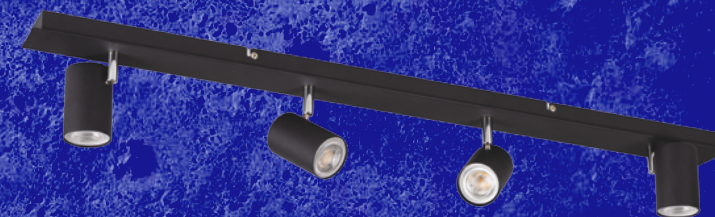

EVALO EL-41 B-SR **35699**