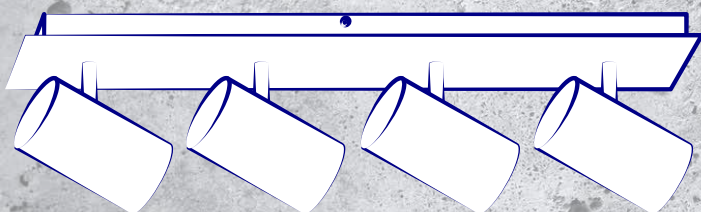

Kanlux

**RODZINA OPRAW
ŚCIENNO-SUFITOWYCH**

**Kanlux
EVALO**

Kanlux

Kanlux EVALO

- seria spotów,
w której możesz

**wybrać od 1 do 5
punktów świetlnych.**

Dostępna w 2 kolorach:

czarnym lub białym
w matowym wykończeniu.

W obu przypadkach przegub
do ustawienia wychylenia
klosza jest wykończony
w kolorze srebrnym.

Kanlux

Kanlux **EVALO**
Kolor biały matowy.

EVALO EL-11 W-SR **35690**

Swobodna regulacja klosza:

w zakresie horyzontalnym o 320° i w zakresie wertykalnym o 90°.

W zestawie przyssawka do wygodnego montażu źródła światła.

Kanlux

Nowoczesne i minimalistyczne wzornictwo z powodzeniem możecie zastosować w wielu pomieszczeniach w domu.