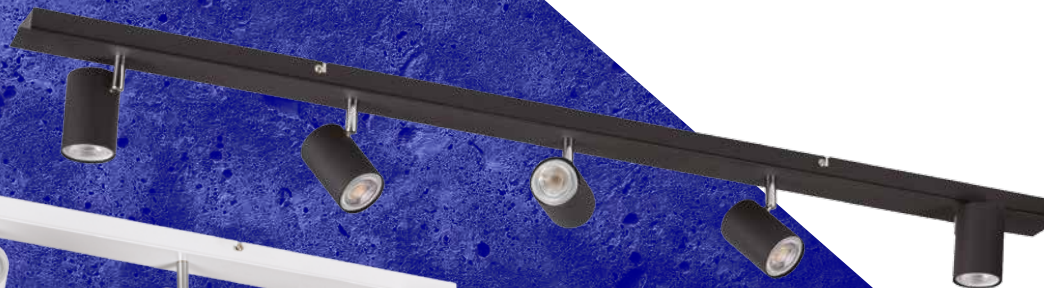

EVALO EL-51

Kanlux EVALO