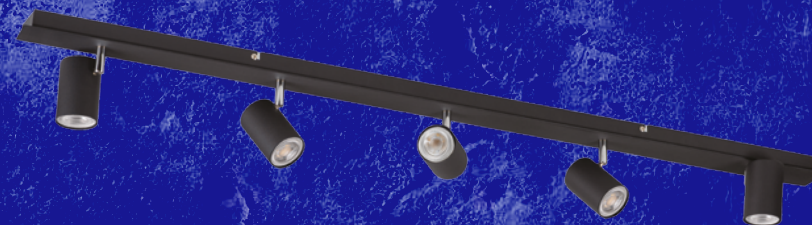

## Kanlux **EVALO**

- seria spotów,  
w której możesz

**wybrać od 1 do 5  
punktów świetlnych.**

Dostępna w 2 kolorach:

**czarnym lub białym**  
w matowym wykończeniu.

W obu przypadkach przegub  
do ustawienia wychylenia  
klosza jest wykończony  
w kolorze srebrnym.

# Kanlux

Kanlux **EVALO**  
**Kolor biały matowy.**

EVALO EL-11 W-SR **35690**

EVALO EL-21 W-SR **35692**

EVALO EL-31 W-SR **35694**

EVALO EL-40 W-SR **35696**

EVALO EL-41 W-SR **35698**

EVALO EL-51 W-SR **35688**

# Kanlux

Kanlux **EVALO**

**Kolor czarny matowy.**

EVALO EL-11 B-SR **35691**

EVALO EL-21 B-SR **35693**

EVALO EL-31 B-SR **35695**

EVALO EL-40 B-SR **35697**

EVALO EL-41 B-SR **35699**

## Swobodna regulacja klosza:

w zakresie horyzontalnym o 320° i w zakresie wertykalnym o 90°.

W zestawie przyssawka do wygodnego montażu źródła światła.

**Kanlux**

**Nowoczesne i minimalistyczne wzornictwo z powodzeniem możecie zastosować w wielu pomieszczeniach w domu.**