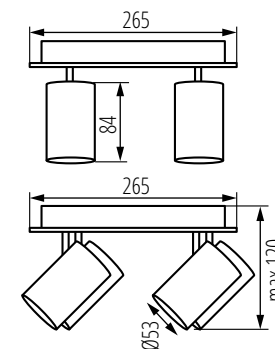

Kanlux

EVALO EL-40 W-SR

EVALO EL-40 B-SR

EVALO EL-40

EVALO EL-41 W-SR

EVALO EL-41 B-SR