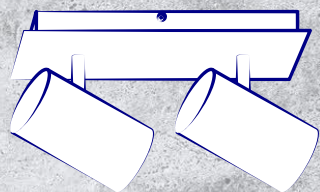

# ***Kanlux***

**RODZINA OPRAW  
ŚCIENNO-SUFITOWYCH**

**Kanlux  
EVALO**

## Kanlux **EVALO**

- seria spotów,  
w której możesz

**wybrać od 1 do 5  
punktów świetlnych.**

Dostępna w 2 kolorach:

**czarnym lub białym**  
w matowym wykończeniu.

W obu przypadkach przegub  
do ustawienia wychylenia  
klosza jest wykończony  
w kolorze srebrnym.

## Swobodna regulacja klosza:

w zakresie horyzontalnym o 320° i w zakresie wertykalnym o 90°.

W zestawie przyssawka do wygodnego montażu źródła światła.

**Kanlux**

**Nowoczesne i minimalistyczne wzornictwo z powodzeniem możecie zastosować w wielu pomieszczeniach w domu.**