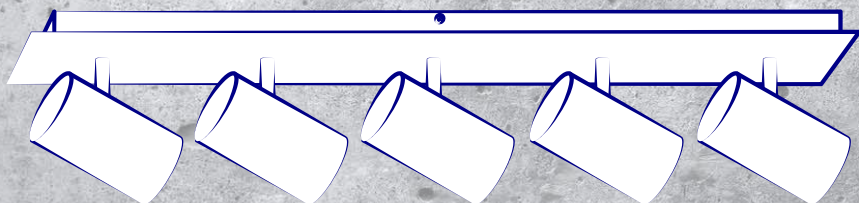

# ***Kanlux***

**RODZINA OPRAW  
ŚCIENNO-SUFITOWYCH**

**Kanlux  
EVALO**

## Kanlux **EVALO**

- seria spotów,  
w której możesz

**wybrać od 1 do 5  
punktów świetlnych.**

Dostępna w 2 kolorach:

**czarnym lub białym**  
w matowym wykończeniu.

W obu przypadkach przegub  
do ustawienia wychylenia  
klosza jest wykończony  
w kolorze srebrnym.

## Swobodna regulacja klosza:

w zakresie horyzontalnym o 320° i w zakresie wertykalnym o 90°.

W zestawie przyssawka do wygodnego montażu źródła światła.

**Kanlux**

**Nowoczesne i minimalistyczne wzornictwo z powodzeniem możecie zastosować w wielu pomieszczeniach w domu.**