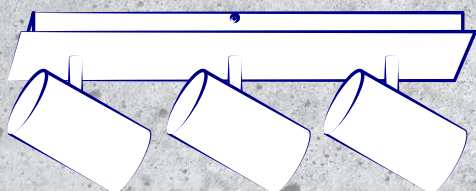

# ***Kanlux***

**RODZINA OPRAW  
ŚCIENNO-SUFITOWYCH**

**Kanlux  
EVALO**

## Kanlux **EVALO**

- seria spotów,  
w której możesz

**wybrać od 1 do 5  
punktów świetlnych.**

Dostępna w 2 kolorach:

**czarnym lub białym**  
w matowym wykończeniu.

W obu przypadkach przegub  
do ustawienia wychylenia  
klosza jest wykończony  
w kolorze srebrnym.

## Swobodna regulacja klosza:

w zakresie horyzontalnym o 320° i w zakresie wertykalnym o 90°.

W zestawie przyssawka do wygodnego montażu źródła światła.

**Kanlux**

**Nowoczesne i minimalistyczne wzornictwo z powodzeniem możecie zastosować w wielu pomieszczeniach w domu.**