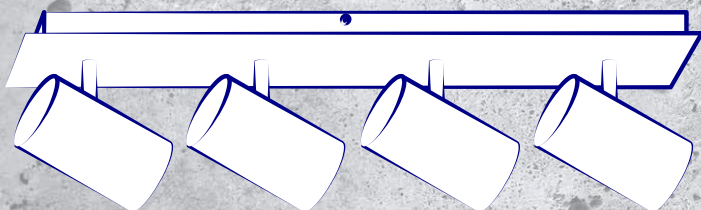

# ***Kanlux***

**RODZINA OPRAW  
ŚCIENNO-SUFITOWYCH**

**Kanlux  
EVALO**

## Kanlux **EVALO**

- seria spotów,  
w której możesz

**wybrać od 1 do 5  
punktów świetlnych.**

Dostępna w 2 kolorach:

**czarnym lub białym**  
w matowym wykończeniu.

W obu przypadkach przegub  
do ustawienia wychylenia  
klosza jest wykończony  
w kolorze srebrnym.