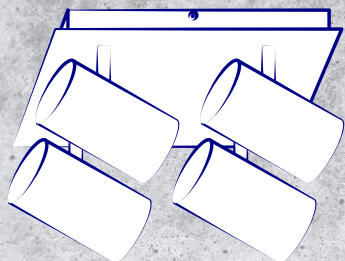

## Kanlux **EVALO**

- seria spotów,  
w której możesz

**wybrać od 1 do 5  
punktów świetlnych.**

Dostępna w 2 kolorach:

**czarnym lub białym**  
w matowym wykończeniu.

W obu przypadkach przegub  
do ustawienia wychylenia  
klosza jest wykończony  
w kolorze srebrnym.

## Swobodna regulacja klosza:

w zakresie horyzontalnym o 320° i w zakresie wertykalnym o 90°.

W zestawie przyssawka do wygodnego montażu źródła światła.

**Kanlux**

**Nowoczesne i minimalistyczne wzornictwo z powodzeniem możecie zastosować w wielu pomieszczeniach w domu.**