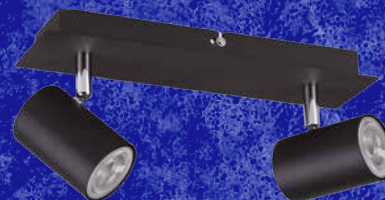

## Kanlux **EVALO**

- seria spotów,  
w której możesz

**wybrać od 1 do 5  
punktów świetlnych.**

Dostępna w 2 kolorach:

**czarnym lub białym**  
w matowym wykończeniu.

W obu przypadkach przegub  
do ustawienia wychylenia  
klosza jest wykończony  
w kolorze srebrnym.

# Kanlux

Kanlux **EVALO**  
**Kolor biały matowy.**

EVALO EL-11 W-SR **35690**

EVALO EL-21 W-SR **35692**

EVALO EL-31 W-SR **35694**

EVALO EL-40 W-SR **35696**

EVALO EL-41 W-SR **35698**

EVALO EL-51 W-SR **35688**

# Kanlux

Kanlux **EVALO**

**Kolor czarny matowy.**

EVALO EL-11 B-SR **35691**

EVALO EL-21 B-SR **35693**

EVALO EL-31 B-SR **35695**

EVALO EL-40 B-SR **35697**

EVALO EL-41 B-SR **35699**

EVALO EL-51 B-SR **35689**

**Kanlux**

Kanlux **EVALO**