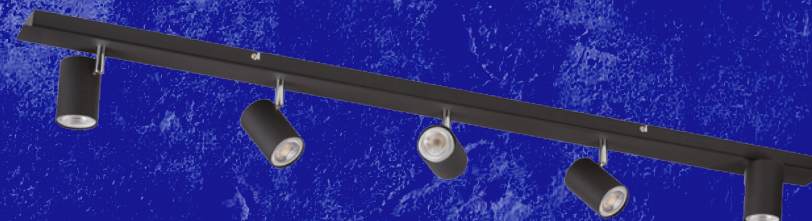

Kanlux

**RODZINA OPRAW
ŚCIENNO-SUFITOWYCH**

**Kanlux
EVALO**

Kanlux

Kanlux EVALO

- seria spotów,
w której możesz

**wybrać od 1 do 5
punktów świetlnych.**

Dostępna w 2 kolorach:

czarnym lub białym
w matowym wykończeniu.

W obu przypadkach przegub
do ustawienia wychylenia
klosza jest wykończony
w kolorze srebrnym.

Kanlux

Kanlux **EVALO**
Kolor biały matowy.

EVALO EL-11 W-SR **35690**

EVALO EL-11 B-SR **35691**

EVALO EL-21 B-SR **35693**

EVALO EL-31 B-SR **35695**

EVALO EL-40 B-SR **35697**

EVALO EL-41 B-SR **35699**

EVALO EL-51 B-SR **35689**

Kanlux

Kanlux **EVALO**

Swobodna regulacja klosza:

w zakresie horyzontalnym o 320° i w zakresie wertykalnym o 90°.

W zestawie przyssawka do wygodnego montażu źródła światła.

Kanlux

Nowoczesne i minimalistyczne wzornictwo z powodzeniem możecie zastosować w wielu pomieszczeniach w domu.