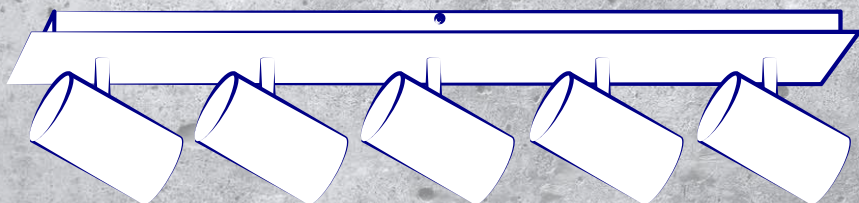

Kanlux

**RODZINA OPRAW
ŚCIENNO-SUFITOWYCH**

**Kanlux
EVALO**

Kanlux

Kanlux EVALO

- seria spotów,
w której możesz

**wybrać od 1 do 5
punktów świetlnych.**

Dostępna w 2 kolorach:

czarnym lub białym
w matowym wykończeniu.

W obu przypadkach przegub
do ustawienia wychylenia
klosza jest wykończony
w kolorze srebrnym.

Kanlux

Kanlux **EVALO**
Kolor biały matowy.

EVALO EL-11 W-SR **35690**

Swobodna regulacja klosza:

w zakresie horyzontalnym o 320° i w zakresie wertykalnym o 90°.

W zestawie przyssawka do wygodnego montażu źródła światła.

Kanlux

Nowoczesne i minimalistyczne wzornictwo z powodzeniem możecie zastosować w wielu pomieszczeniach w domu.