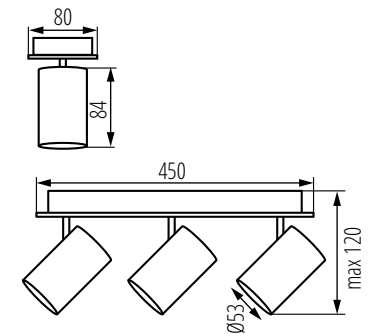

EVALO EL-31 W-SR

EVALO EL-31