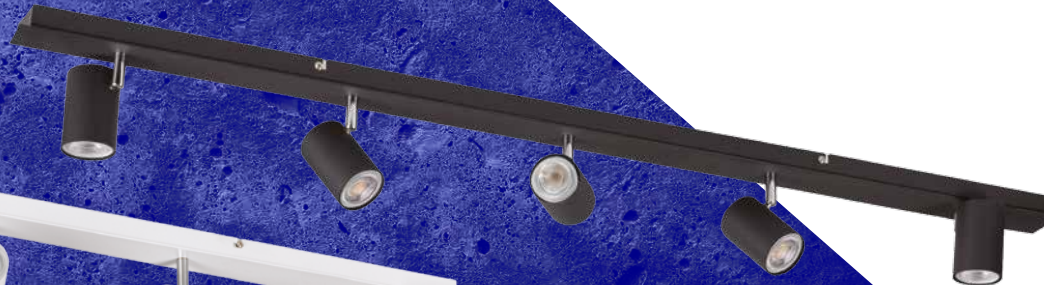

EVALO EL-51

Kanlux EVALO