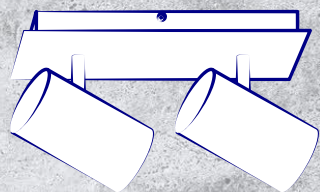

Kanlux

**RODZINA OPRAW
ŚCIENNO-SUFITOWYCH**

**Kanlux
EVALO**

Kanlux

Kanlux EVALO

- seria spotów,
w której możesz

**wybrać od 1 do 5
punktów świetlnych.**

Dostępna w 2 kolorach:

czarnym lub białym
w matowym wykończeniu.

W obu przypadkach przegub
do ustawienia wychylenia
klosza jest wykończony
w kolorze srebrnym.

Kanlux

Kanlux **EVALO**
Kolor biały matowy.

EVALO EL-11 W-SR **35690**

Swobodna regulacja klosza:

w zakresie horyzontalnym o 320° i w zakresie wertykalnym o 90°.

W zestawie przyssawka do wygodnego montażu źródła światła.

Kanlux

Nowoczesne i minimalistyczne wzornictwo z powodzeniem możecie zastosować w wielu pomieszczeniach w domu.