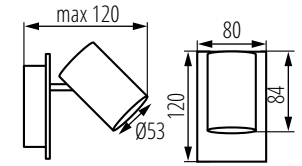

EVALO EL-11 W-SR

EVALO EL-11 B-SR

EVALO EL-11