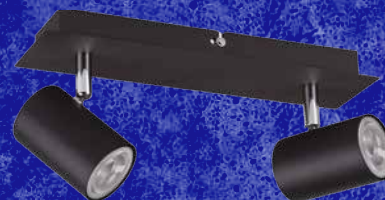

Kanlux

**RODZINA OPRAW
ŚCIENNO-SUFITOWYCH**

**Kanlux
EVALO**

Kanlux

Kanlux EVALO

- seria spotów,
w której możesz

**wybrać od 1 do 5
punktów świetlnych.**

Dostępna w 2 kolorach:

czarnym lub białym
w matowym wykończeniu.

W obu przypadkach przegub
do ustawienia wychylenia
klosza jest wykończony
w kolorze srebrnym.

Kanlux

Kanlux **EVALO**
Kolor biały matowy.

EVALO EL-11 W-SR **35690**

EVALO EL-21 W-SR **35692**

EVALO EL-31 W-SR **35694**

EVALO EL-40 W-SR **35696**

EVALO EL-41 W-SR **35698**

EVALO EL-51 W-SR **35688**

Kanlux

Kanlux **EVALO**

Kolor czarny matowy.

EVALO EL-11 B-SR **35691**

EVALO EL-21 B-SR **35693**

EVALO EL-31 B-SR **35695**

EVALO EL-40 B-SR **35697**

EVALO EL-41 B-SR **35699**

EVALO EL-51 B-SR **35689**

Kanlux

Kanlux **EVALO**