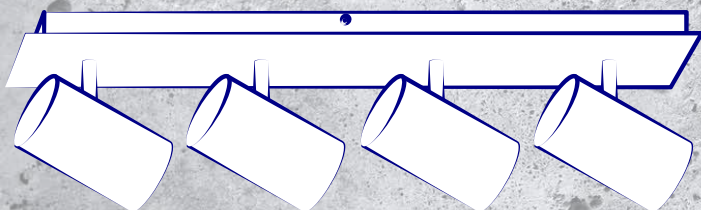

Kanlux

**RODZINA OPRAW
ŚCIENNO-SUFITOWYCH**

**Kanlux
EVALO**

Kanlux

Kanlux EVALO

- seria spotów,
w której możesz

**wybrać od 1 do 5
punktów świetlnych.**

Dostępna w 2 kolorach:

czarnym lub białym
w matowym wykończeniu.

W obu przypadkach przegub
do ustawienia wychylenia
klosza jest wykończony
w kolorze srebrnym.

Kanlux

Kanlux **EVALO**
Kolor biały matowy.

EVALO EL-11 W-SR **35690**

Swobodna regulacja klosza:

w zakresie horyzontalnym o 320° i w zakresie wertykalnym o 90°.

W zestawie przyssawka do wygodnego montażu źródła światła.

Kanlux

Nowoczesne i minimalistyczne wzornictwo z powodzeniem możecie zastosować w wielu pomieszczeniach w domu.