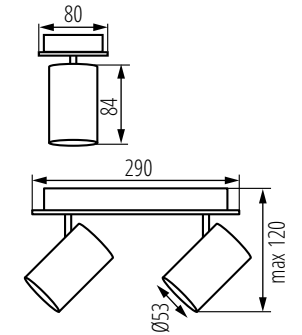

EVALO EL-21