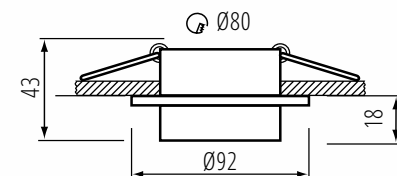

LONVI DSL W/W

LONVI DSO W/W

unique
LIGHT
effect

HIGH
quality
finish

MO
DE
RN
design

* brak oprawki i źródła światła w komplecie