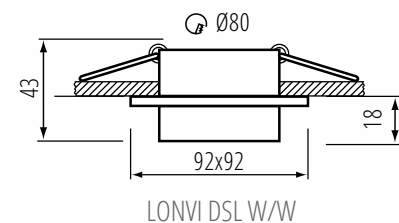

Kanlux

dobrze spakowane

Kanlux LONVI

□ LONVI DSL W/W **35740**

○ LONVI DSO W/W **35741**

napięcie znamionowe [V]: 12 AC; DC; 220-240 AC

moc [W]: max 10 W (tylko źródła LED)

źródło światła: MR16 LED / PAR16 LED

trzonek: Gx5,3/GU10

klasa ochronności przed porażeniem elektrycznym: II/III

materiał obudowy: stop aluminium i akryl

stopień IP: 20

unique
LIGHT
effect

HIGH
quality
finish

MO
DE
RN
design