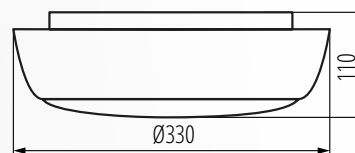

Kanlux

PLAFONIERA

**Kanlux
ERTON**

Kanlux

Kanlux ERTON

ERTON 140 OP-W	35770	max 15W
ERTON 240 OP-W	35771	2 x max 15W

35770 ERTON 140 OP-W

napięcie znamionowe: **220-240 V**
źródło światła: **CFL/LED**
trzonek: **E27**
materiał obudowy: **tworzywo sztuczne**
materiał klosza: **PC**
klasa ochrony: **II**
szczelność: **IP 44**
kolor: **biały**