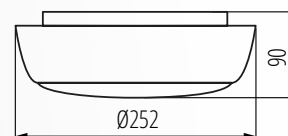

Kanlux

PLAFONIERA

**Kanlux
ERTON**

Kanlux

Kanlux ERTON

ERTON 140 OP-W	35770	max 15W
ERTON 240 OP-W	35771	2 x max 15W

35770 ERTON 140 OP-W

napięcie znamionowe: **220-240 V**
źródło światła: **CFL/LED**
trzonek: **E27**
materiał obudowy: **tworzywo sztuczne**
materiał klosza: **PC**
klasa ochrony: **II**
szczelność: **IP 44**
kolor: **biały**