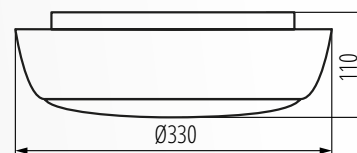

napięcie znamionowe: **220-240 V**

źródło światła: **CFL/LED**

trzonek: **E27**

materiał obudowy: **tworzywo sztuczne**

materiał klosza: **PC**

klasa ochrony: **II**

szczelność: **IP 44**

kolor: **biały**