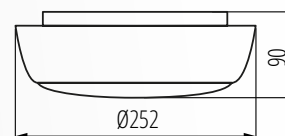

Kanlux

PLAFONIERA

**Kanlux
ERTON**

Kanlux

Kanlux ERTON

ERTON 140 OP-W **35770** max 15W

ERTON 240 OP-W **35771** 2 x max 15W

35770 ERTON 140 OP-W

napięcie znamionowe: **220-240 V**

źródło światła: **CFL/LED**

trzonek: **E27**

materiał obudowy: **tworzywo sztuczne**

materiał klosza: **PC**

klasa ochrony: **II**

szczelność: **IP 44**

kolor: **biały**