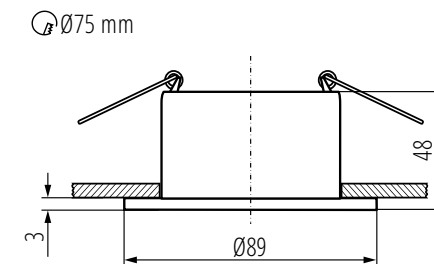

Kanlux GLOZO DSO