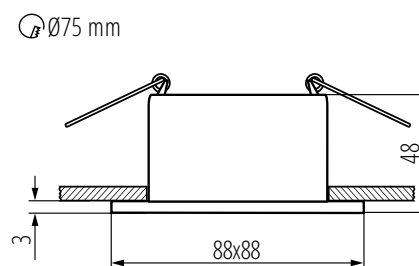

### Dane techniczne:

Napięcie znamionowe [V]: 12 AC; 12 DC; 220-240 AC  
Moc maksymalna [W]: max 10 W (tylko źródła LED)  
Klasa ochronności przed porażeniem elektrycznym: II/III  
Źródło światła: MR16 LED / PAR16 LED  
Trzonek: Gx5,3/GU10  
Materiał obudowy: stop aluminium  
Stopień IP: 20  
Otwór montażowy [mm]:  $\varnothing 75$