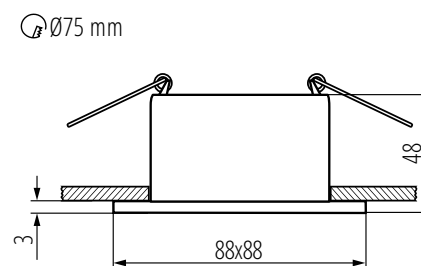

Kanlux

Dane techniczne:

Napięcie znamionowe [V]: 12 AC; 12 DC; 220-240 AC
Moc maksymalna [W]: max 10 W (tylko źródła LED)
Klasa ochronności przed porażeniem elektrycznym: II/III
Źródło światła: MR16 LED / PAR16 LED
Trzonek: Gx5,3/GU10
Materiał obudowy: stop aluminium
Stopień IP: 20
Otwór montażowy [mm]: $\varnothing 75$