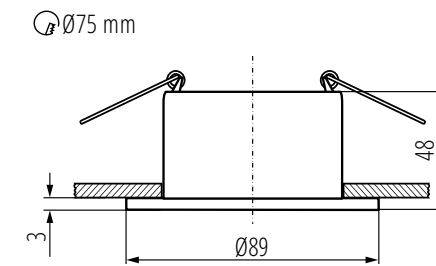

Kanlux GLOZO DSO