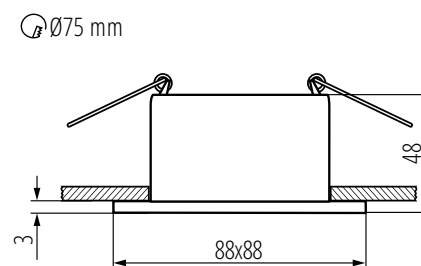

### Dane techniczne:

Napięcie znamionowe [V]: 12 AC; 12 DC; 220-240 AC  
Moc maksymalna [W]: max 10 W (tylko źródła LED)  
Klasa ochronności przed porażeniem elektrycznym: II/III  
Źródło światła: MR16 LED / PAR16 LED  
Trzonek: Gx5,3/GU10  
Materiał obudowy: stop aluminium  
Stopień IP: 20  
Otwór montażowy [mm]:  $\varnothing 75$