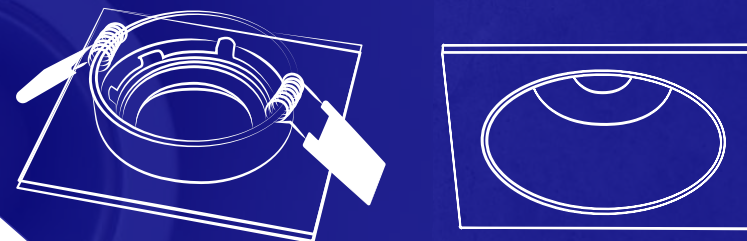

# Kanlux

Wybierz kształt i kolor pasujący do Ciebie i charakteru Twojego wnętrza.

**GLOZO DSL**

- o kwadratowym kształcie lub GLOZO DSO  
- w okrągłym kształcie.

**Kanlux GLOZO DSO**

**Kanlux GLOZO DSL**