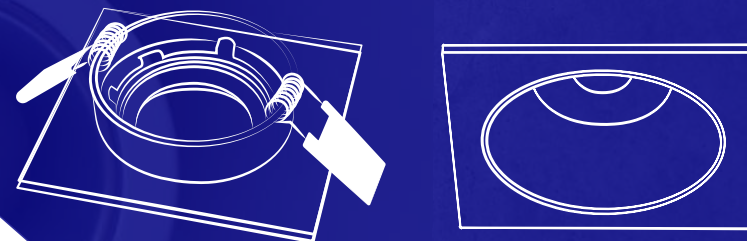

# Kanlux

Wybierz kształt i kolor pasujący do Ciebie i charakteru Twojego wnętrza.

**GLOZO DSL**

- o kwadratowym kształcie lub GLOZO DSO
- w okrągłym kształcie.

**Kanlux GLOZO DSO**

**Kanlux GLOZO DSL**