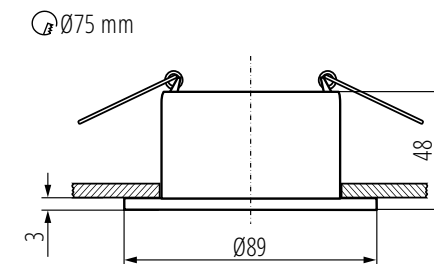

Kanlux GLOZO DSO

* brak oprawki i źródła światła w komplecie