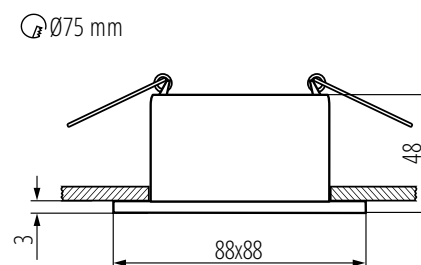

### Dane techniczne:

Napięcie znamionowe [V]: 12 AC; 12 DC; 220-240 AC  
Moc maksymalna [W]: max 10 W (tylko źródła LED)  
Klasa ochronności przed porażeniem elektrycznym: II/III  
Źródło światła: MR16 LED / PAR16 LED  
Trzonek: Gx5,3/GU10  
Materiał obudowy: stop aluminium  
Stopień IP: 20  
Otwór montażowy [mm]:  $\varnothing 75$