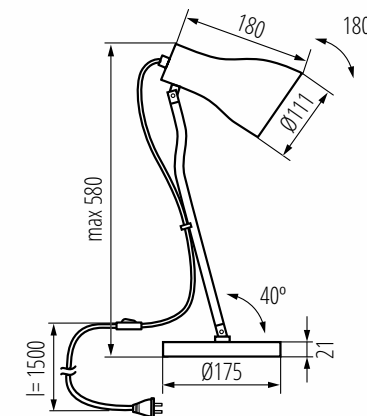

Kanlux

Lampka stołowa
Kanlux JUSI E27
z powodzeniem może być
wykorzystywana
jako lampa biurkowa,
nocna lub jako dodatkowe
oświetlenie pomieszczeń.

Kanlux

Kanlux JUSI E27

przewód zasilający

150 cm.

Kanlux

Kanlux JUSI E27

regulacja
ramienia

o 40°

obrót klosza

o 180°

Kanlux

Kanlux JUSI E27

Dane techniczne:

- napięcie znamionowe [V]: **220-240 AC**
- moc: **max 5W LED**
- źródło światła w komplecie: **nie**
- trzonek: **E27**
- oprawa ruchoma w zakresie wertykalnym: **180°**
- klasa ochronności przed porażeniem elektrycznym: **II**
- materiał obudowy: **stal**
- stopień IP: **20**