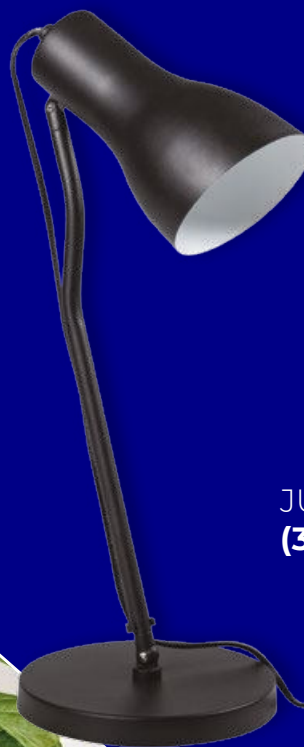

Kanlux

LAMPKA

**Kanlux
JUSI E27**

Kanlux

Lampka o wysokiej jakości wykonania w dwóch kolorach **czarny mat (B),**

biały mat (W).

JUSI E27 B
(36271)

JUSI E27 W
(36270)

Kanlux

Lampka stołowa
Kanlux JUSI E27
z powodzeniem może być
wykorzystywana
jako lampa biurkowa,
nocna lub jako dodatkowe
oświetlenie pomieszczeń.

Kanlux

Kanlux JUSI E27

przewód zasilający

150 cm.

Kanlux

Kanlux JUSI E27

regulacja
ramienia

o 40°

obrót klosza

o 180°

Kanlux

Kanlux JUSI E27

Dane techniczne:

- napięcie znamionowe [V]: **220-240 AC**
- moc: **max 5W LED**
- źródło światła w komplecie: **nie**
- trzonek: **E27**
- oprawa ruchoma w zakresie wertykalnym: **180°**
- klasa ochronności przed porażeniem elektrycznym: **II**
- materiał obudowy: **stal**
- stopień IP: **20**