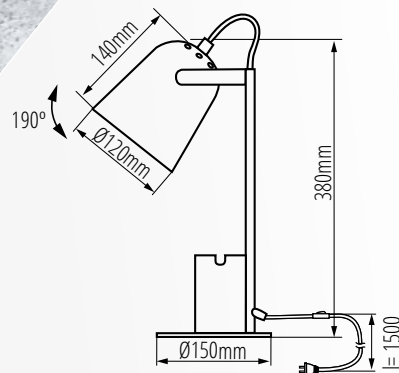

Kanlux

Kanlux RAIBO E27

●	RAIBO E27 B	36280	max 5W	czarny
○	RAIBO E27 W	36281	max 5W	biały
●	RAIBO E27 BL	36282	max 5W	niebieski
●	RAIBO E27 Y	36283	max 5W	żółty
●	RAIBO E27 GN	36284	max 5W	zielony
●	RAIBO E27 PK	36285	max 5W	różowy