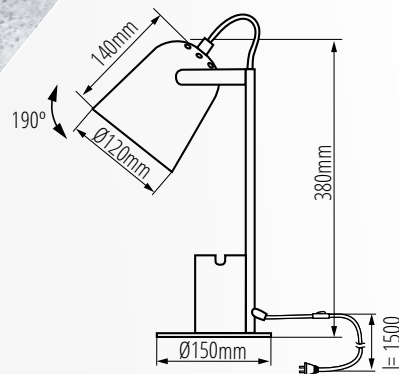

Kanlux

Kanlux RAIBO E27

●	RAIBO E27 B	36280	max 5W	czarny
○	RAIBO E27 W	36281	max 5W	biały
●	RAIBO E27 BL	36282	max 5W	niebieski
●	RAIBO E27 Y	36283	max 5W	żółty
●	RAIBO E27 GN	36284	max 5W	zielony
●	RAIBO E27 PK	36285	max 5W	różowy