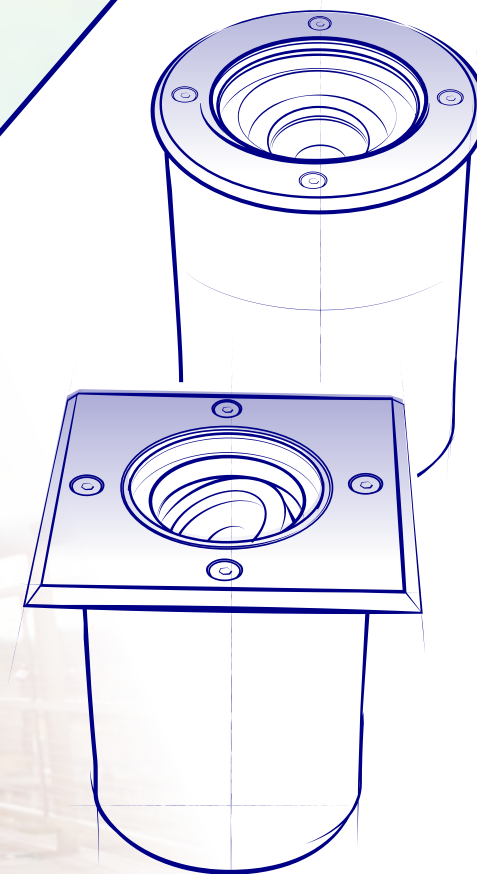

Kanlux

**RODZINA OPRAW
NAJAZDOWYCH**

**Kanlux
BERG AD**

Kanlux

Kanlux BERG AD

**Solidna
konstrukcja
potwierdzona
5 letnią gwarancją.**

Obudowa: stop aluminium,
tworzywo sztuczne
Materiał szyby ochronnej:
szkło hartowane
Materiał ramki: stal
nierdzewna 304

Oprawa na wymienne
źródło światła
o trzonku GU10.

Kanlux

Kanlux BERG AD

**Bardzo wysoka
szczelność
i wytrzymałość.**

**IP
67**

10IK

Kanlux

Kanlux BERG AD

**Regulowany kąt
świecenia** pozwala
dokładnie doświetlić
wybrany obszar.

Wyposażona w
**podwójny przepust
kablowy** (możliwość łączenia
przelotowego)

Kanlux

Kanlux BERG AD

36430 BERG AD-70 max 7W

36431 BERG AD-7L max 7W