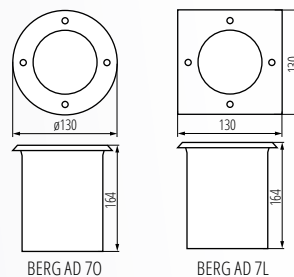

Kanlux

Kanlux BERG AD

36430 BERG AD-70 max 7W

36431 BERG AD-7L max 7W

napięcie znamionowe: **220-240 V**

źródło światła: **PAR16**

trzonek: **GU10**

instalacja przelotowa: **TAK**

puszka montażowa: **TAK**

klasa ochronności przed porażeniem elektrycznym: **I**

5
WARRANTY
5 years

IP
67

10IK