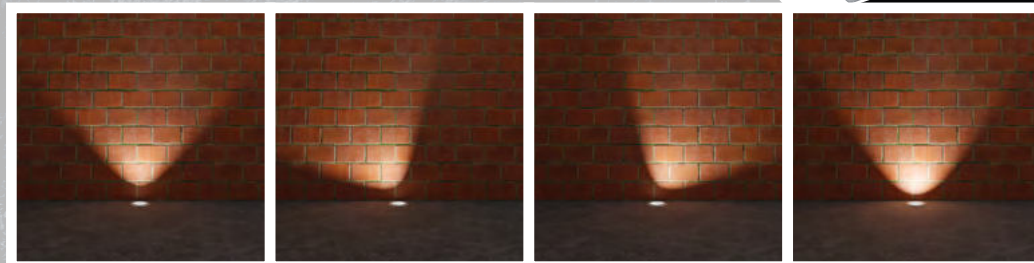

Kanlux

**RODZINA OPRAW
NAJAZDOWYCH**

**Kanlux
BERG AD**

Kanlux

Kanlux BERG AD

**Solidna
konstrukcja
potwierdzona
5 letnią gwarancją.**

Obudowa: stop aluminium,
tworzywo sztuczne
Materiał szyby ochronnej:
szkło hartowane
Materiał ramki: stal
nierdzewna 304

Oprawa na wymienne
źródło światła
o trzonku GU10.

Kanlux

Kanlux BERG AD

**Bardzo wysoka
szczelność
i wytrzymałość.**

**IP
67**

10IK

Kanlux

Kanlux BERG AD

**Regulowany kąt
świecenia** pozwala
dokładnie doświetlić
wybrany obszar.

Wyposażona w
**podwójny przepust
kablowy** (możliwość łączenia
przelotowego)

Kanlux

Kanlux BERG AD

36430 BERG AD-70 max 7W

36431 BERG AD-7L max 7W