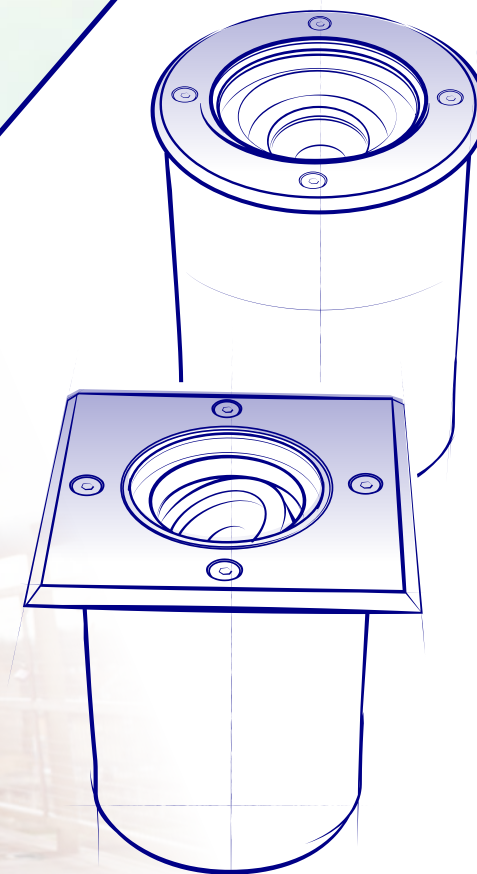

Kanlux

**RODZINA OPRAW
NAJAZDOWYCH**

**Kanlux
BERG AD**