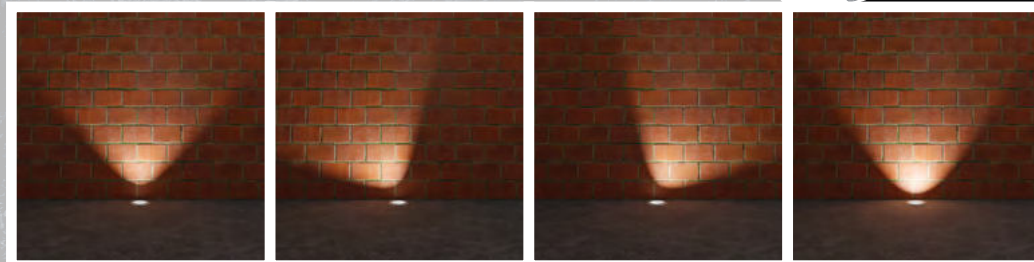

Oprawa na wymienne  
źródło światła  
o trzonku GU10.

**Kanlux**

**Kanlux BERG AD**

**Bardzo wysoka  
szczelność  
i wytrzymałość.**

**IP  
67**

**10IK**

## Kanlux BERG AD

**Regulowany kąt  
świecenia** pozwala  
dokładnie doświetlić  
wybrany obszar.

Wyposażona w  
**podwójny przepust  
kablowy** (możliwość łączenia  
przelotowego)