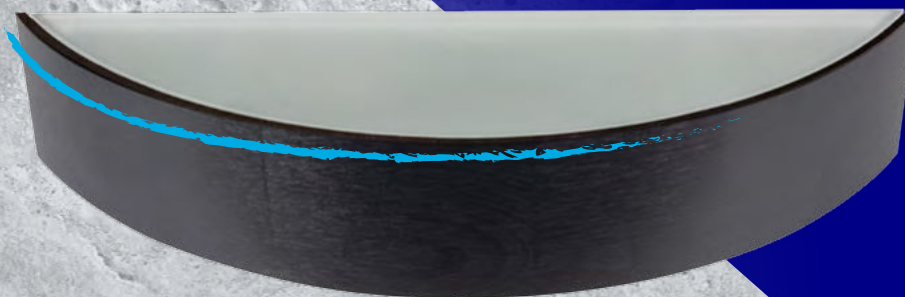

## Kinkiety **JASMIN W**

to nowoczesne, starannie wykonane, drewniane oprawy, które dają możliwość ciekawej aranżacji pomieszczeń.

## Kanlux JASMIN W

Efektowna drewniana obudowa w połączeniu z satynowym szkłem, które zapewnia równomierne rozproszenie światła, nada niepowtarzalnego charakteru każdemu wnętrzu.

**23757** JASMIN W-W

**29209** JASMIN B-W