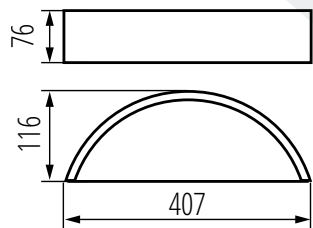

Źródło światła: **LED**

Źródło światła w komplecie: **nie**

Trzonek: **E27**

Materiał obudowy: **drewno**

Stopień IP: **20**

Długość [mm]: **407**

Szerokość [mm]: **116**

Wysokość [mm]: **76**