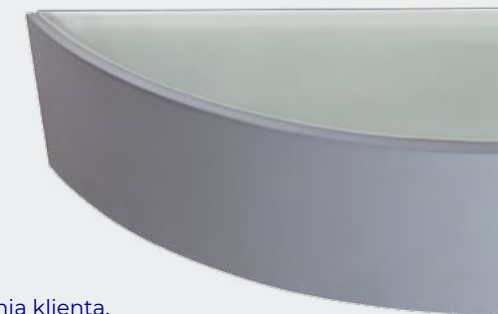

## Kinkiety **JASMIN W**

to nowoczesne, starannie wykonane, drewniane oprawy, które dają możliwość ciekawej aranżacji pomieszczeń.

## Kanlux JASMIN W

Efektowna drewniana obudowa w połączeniu z satynowym szkłem, które zapewnia równomierne rozproszenie światła, nada niepowtarzalnego charakteru każdemu wnętrzu.

**23757** JASMIN W-W

**29209** JASMIN B-W

JASMIN W

**23758** JASMIN W/M-W

**23756** JASMIN WE-W

**29201** JASMIN A-W \*

\* Kanlux JASMIN A-W w kolorze szarym (antracyt) dostępne są na indywidualne zamówienia klienta.