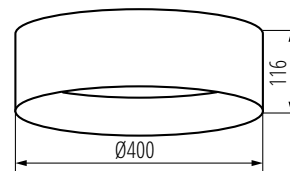

NEW

- Napięcie znamionowe [V]: **220-240 AC**
- Moc [W]: **17,5**
- Klasa ochrony przed porażeniem elektrycznym: **I**
- Materiał klosza: **tworzywo sztuczne**
- Źródło światła: **LED**
- Wskaźnik oddawania barw: **80**
- Trwałość [h]: **25000**
- Ilość cykli wł/wył: **≥20000**
- Kąt świecenia [°]: **120**
- Materiał obudowy: **metal**
- Stopień IP: **20**