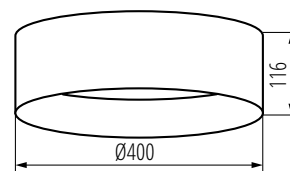

**NEW**

- Napięcie znamionowe [V]: **220-240 AC**
- Moc [W]: **17,5**
- Klasa ochrony przed porażeniem elektrycznym: **I**
- Materiał klosza: **tworzywo sztuczne**
- Źródło światła: **LED**
- Wskaźnik oddawania barw: **80**
- Trwałość [h]: **25000**
- Ilość cykli wł/wył: **≥20000**
- Kąt świecenia [°]: **120**
- Materiał obudowy: **metal**
- Stopień IP: **20**