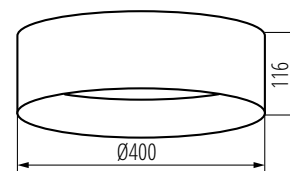

NEW

- Napięcie znamionowe [V]: **220-240 AC**
- Moc [W]: **17,5**
- Klasa ochrony przed porażeniem elektrycznym: **I**
- Materiał klosza: **tworzywo sztuczne**
- Źródło światła: **LED**
- Wskaźnik oddawania barw: **80**
- Trwałość [h]: **25000**
- Ilość cykli wł/wył: **≥20000**
- Kąt świecenia [°]: **120**
- Materiał obudowy: **metal**
- Stopień IP: **20**