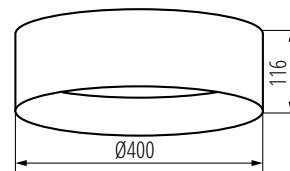

**NEW**

- Napięcie znamionowe [V]: **220-240 AC**
- Moc [W]: **17,5**
- Klasa ochrony przed porażeniem elektrycznym: **I**
- Materiał klosza: **tworzywo sztuczne**
- Źródło światła: **LED**
- Wskaźnik oddawania barw: **80**
- Trwałość [h]: **25000**
- Ilość cykli wł/wył: **≥20000**
- Kąt świecenia [°]: **120**
- Materiał obudowy: **metal**
- Stopień IP: **20**