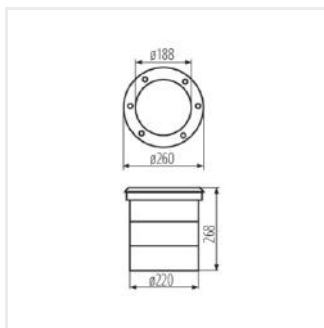

TURRO LED 3X15W-NW