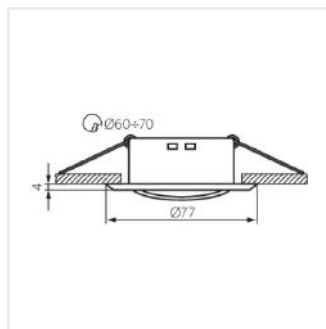

NILAN

Pierścień oprawy punktowej

NILAN 19-C