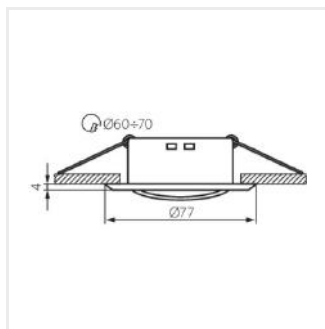

NILAN 19-C/M