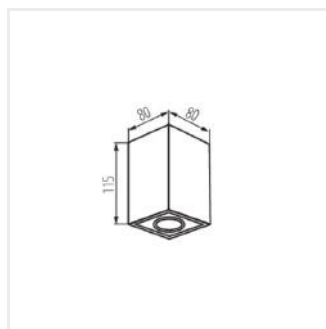

Kanlux GORD XS charakteryzuje się nowym, ciekawszym krojem od swojego poprzednika (Kanlux GORD). Oprawy te gwarantują wyjątkowe oświetlenie umożliwiające podkreślenie wybranych elementów wystroju pomieszczenia. Zmieniona odsłona tych popularnych opraw zadowoli miłośników geometrycznych kształtów.

- Materiał obudowy: stop aluminium

GORD XS

Oprawa sufitowa punktowa

GORD XS DLP-50-B

GORD XS DLP-50-W

GORD XS DLP-50