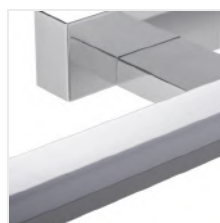

ASTEN LED IP44

Oprawa ścienna LED

[V] 220-240 AC	[Hz] 50	[°] X120/Y105	[h] ≥15000	[h] 25000	ellipse ≤ 6x MacAdam	Ra 80
SMD			IP 44		[°C] 5±30	
	[mm²] 0,75±1,5		0,1m		CE	EAC
UK CA						

ASTEN LED IP44 8W-NW

	[W]	[lm]	Tc [K]
ASTEN LED IP44 8W-NW	26680	8 chrom	660 4000
ASTEN LED IP44 12W-NW	26681	12 chrom	1010 4000
ASTEN LED IP44 15W-NW	26682	15 chrom	1340 4000
ASTEN IP44 8W-NW-B	26683	8 czarny	590 4000
ASTEN IP44 12W-NW-B	26684	12 czarny	910 4000
ASTEN IP44 15W-NW-B	26685	15 czarny	1230 4000
ASTEN IP44 8W-NW-W	26686	8 biały	690 4000
ASTEN IP44 12W-NW-W	26687	12 biały	1070 4000
ASTEN IP44 15W-NW-W	26688	15 biały	1450 4000

Kanlux ASTEN LED jest liniową oprawą ścienną, którą zastosujesz w miejscach o podwyższonej wilgoci (IP44). Bez obaw możesz zamontować ją nad lustrem w łazience. Lampa posiada wbudowane źródła światła oparte na diodach LED SMD, których trwałość wynosi przynajmniej 25000 godzin.

- Materiał obudowy: stop aluminium
- Materiał klosza: tworzywo sztuczne