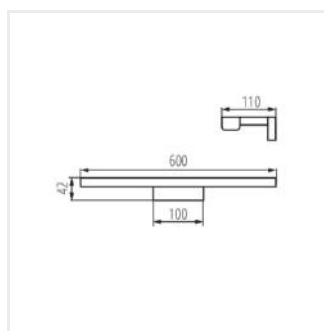

ASTEN IP44 15W-NW-B

ASTEN IP44 8W-NW-W

ASTEN IP44 12W-NW-W

ASTEN LED IP44

Oprawa ścienna LED

ASTEN IP44 15W-NW-W

ASTEN LED IP44 8W

ASTEN LED IP44 12W