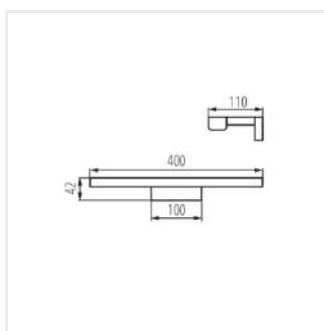

ASTEN IP44 15W-NW-B

ASTEN IP44 8W-NW-W

ASTEN IP44 12W-NW-W

ASTEN LED IP44

Oprawa ścienna LED

ASTEN IP44 15W-NW-W

ASTEN LED IP44 8W

ASTEN LED IP44 12W