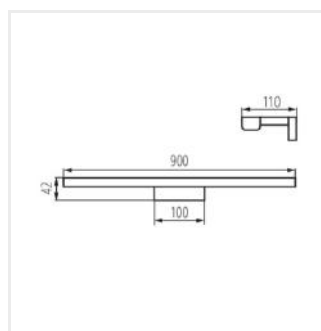

ASTEN IP44 15W-NW-B

ASTEN IP44 8W-NW-W

ASTEN IP44 12W-NW-W

ASTEN LED IP44

Oprawa ścienna LED

ASTEN IP44 15W-NW-W

ASTEN LED IP44 8W

ASTEN LED IP44 12W