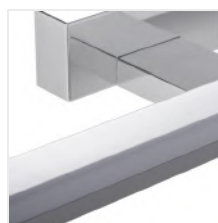

ASTEN LED IP44

Oprawa ścienna LED

[V] 220-240 AC	[Hz] 50	[°] X120/Y105	[h] ≥15000	[h] 25000	ellipse ≤ 6x MacAdam	Ra 80
SMD			IP 44		[°C] 5±30	
	[mm²] 0,75±1,5		0,1m			

ASTEN LED IP44 8W-NW

	[W]	[lm]	Tc [K]
ASTEN LED IP44 8W-NW	26680	8 chrom	660 4000
ASTEN LED IP44 12W-NW	26681	12 chrom	1010 4000
ASTEN LED IP44 15W-NW	26682	15 chrom	1340 4000
ASTEN IP44 8W-NW-B	26683	8 czarny	590 4000
ASTEN IP44 12W-NW-B	26684	12 czarny	910 4000
ASTEN IP44 15W-NW-B	26685	15 czarny	1230 4000
ASTEN IP44 8W-NW-W	26686	8 biały	690 4000
ASTEN IP44 12W-NW-W	26687	12 biały	1070 4000
ASTEN IP44 15W-NW-W	26688	15 biały	1450 4000

Kanlux ASTEN LED jest liniową oprawą ścienną, którą zastosujesz w miejscach o podwyższonej wilgotności (IP44). Bez obaw możesz zamontować ją nad lustrem w łazience. Lampa posiada wbudowane źródła światła oparte na diodach LED SMD, których trwałość wynosi przynajmniej 25000 godzin.

- Materiał obudowy: stop aluminium
- Materiał klosza: tworzywo sztuczne